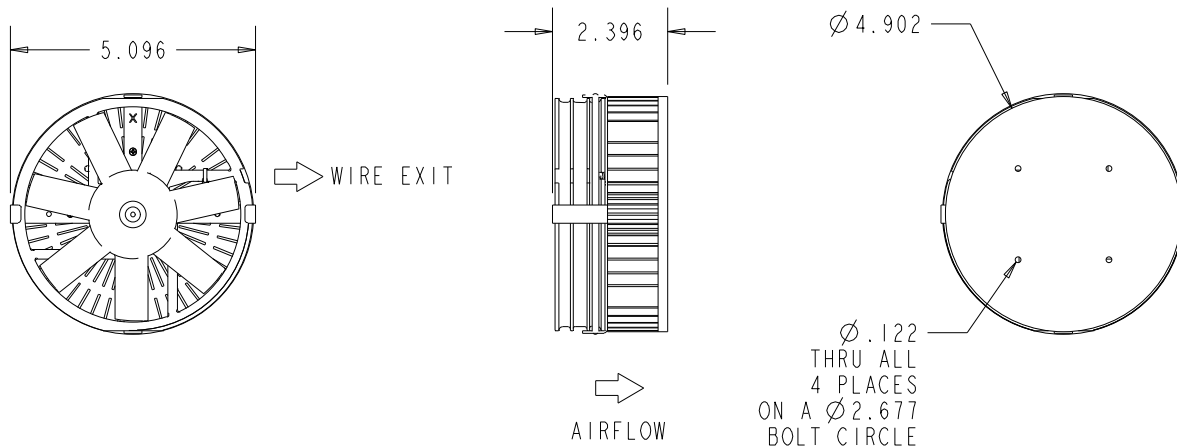

| Nominal Data | Nominal voltage | Acoustic noise | Thermal power dissipation capability* | Fan speed | Total mass | Power input | Lifetime (at 20°C) | Lifetime (at 20°C) | Lifetime (at 40°C) | Lifetime (at 40°C) |
|-----------------|-----------------|----------------|---------------------------------------|-----------|------------|-------------|--------------------|--------------------|--------------------|--------------------|
| Type | VDC | dB(A) | Watts | RPM | G | Watts | hours | years | hours | years |
| PG1W-012-119-10 | 12 | 16 | 150 | 1200 | 582 | 0.7 | 176,000 | 20 | 97,500 | 11 |

Note: Other voltages available upon request. Life expectancy L_{10} per IPC 9591.
*Application dependant.

Technical Drawing

Dimensions shown in inches

X-ON Electronics

Largest Supplier of Electrical and Electronic Components

Click to view similar products for [Heat Sinks - LED category](#):

Click to view products by [ebm papst manufacturer](#):

Other Similar products are found below :

[LRS285200TW](#) [LMH020-HS00-0000-0000081](#) [LRS285200TWK](#) [ATS-58001-C1-R0](#) [ATS-58002-C1-R0](#) [ATSEU-077A2-C1-R1](#) [ATSEU-077A2-C2-R0](#) [ATSEU-077A2-C5-R0](#) [ATSEU-077A-C3-R0](#) [ATSEU-077A-C4-R0](#) [ATSEU-077A-C6-R0](#) [ATSEU-077B-C1-R0](#) [ATSEU-077B-C2-R0](#) [ATSEU-077B-C3-R0](#) [ATSEU-077B-C4-R0](#) [ATSEU-077B-C5-R0](#) [ATSEU-077B-C6-R0](#) [ATSEU-077C-C1-R0](#) [ATSEU-077C-C2-R0](#) [ATSEU-077C-C3-R0](#) [ATSEU-077C-C4-R0](#) [ATSEU-077C-C6-R0](#) [ATSEU-077D-C1-R0](#) [ATSEU-077D-C2-R0](#) [ATSEU-077D-C3-R0](#) [ATSEU-077D-C4-R0](#) [ATSEU-077D-C5-R0](#) [ATSEU-077D-C6-R0](#) [ATSEU-109-C1-R0](#) [ATSEU-110-C1-R0](#) [ATSEU-110-C2-R0](#) [LMH020-HS00-0000-0000001](#) [45-4586](#) [180289-0000](#) [HSSLS-CALCL-008](#) [124212](#) [124213](#) [124214](#) [124215](#) [882-100AB](#) [882-200AB](#) [882-300AB](#) [882-50AB](#) [DUALLED-13030](#) [DUALLED-13080](#) [DUALLED-22560](#) [DUALLED-5830](#) [DUALLED-5850](#) [DUALLED-5880](#) [DUALLED-6830](#)