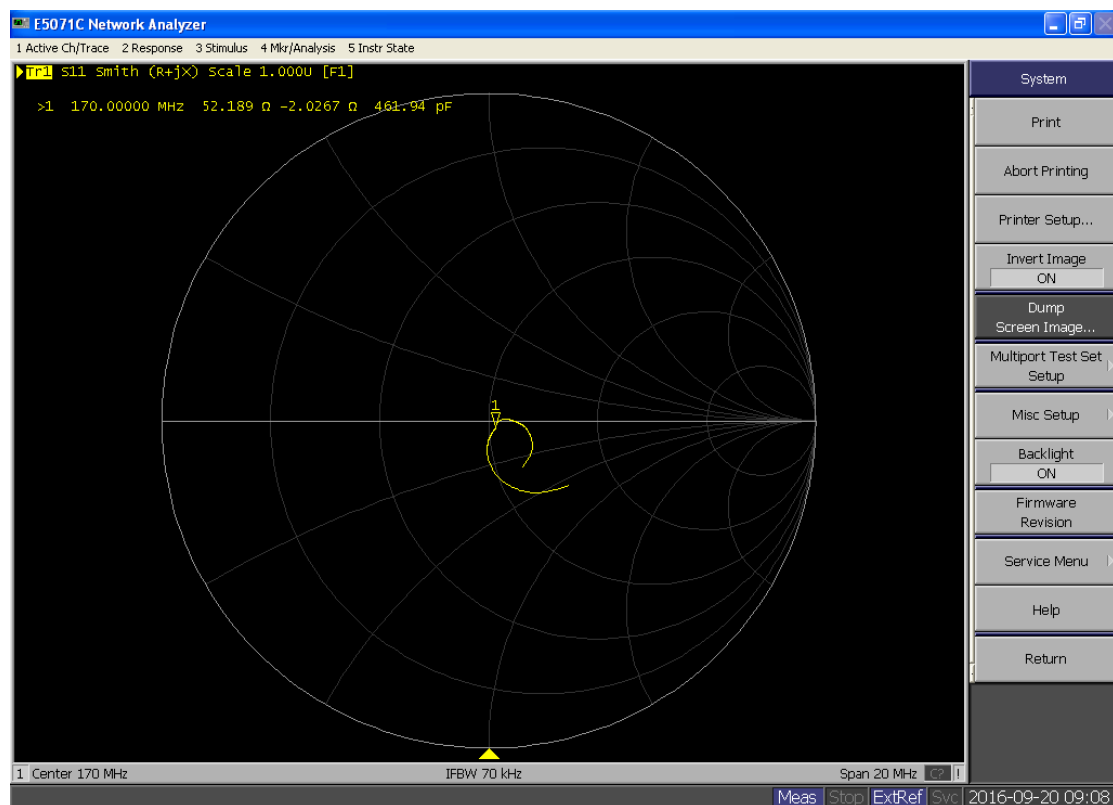

## 规格尺寸

TX170-XP-200

## 测试报告

TX170-XP-200

【测试仪器】：安捷伦 E5071C

【测试地点】：成都亿佰特电子科技有限公司

【当前温度】：26°C