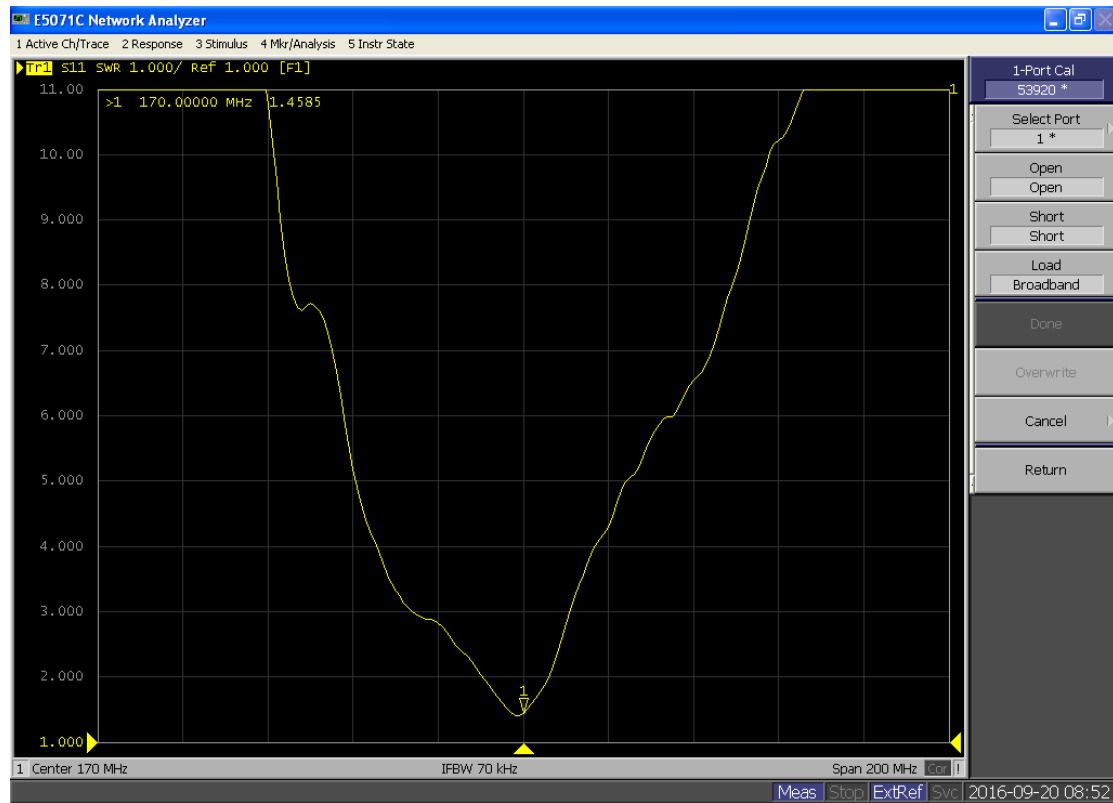

## 规格尺寸

TX170-XP-200

## 测试报告

TX170-XP-200

【测试仪器】：安捷伦 E5071C

【测试地点】：成都亿佰特电子科技有限公司

【当前温度】：26°C