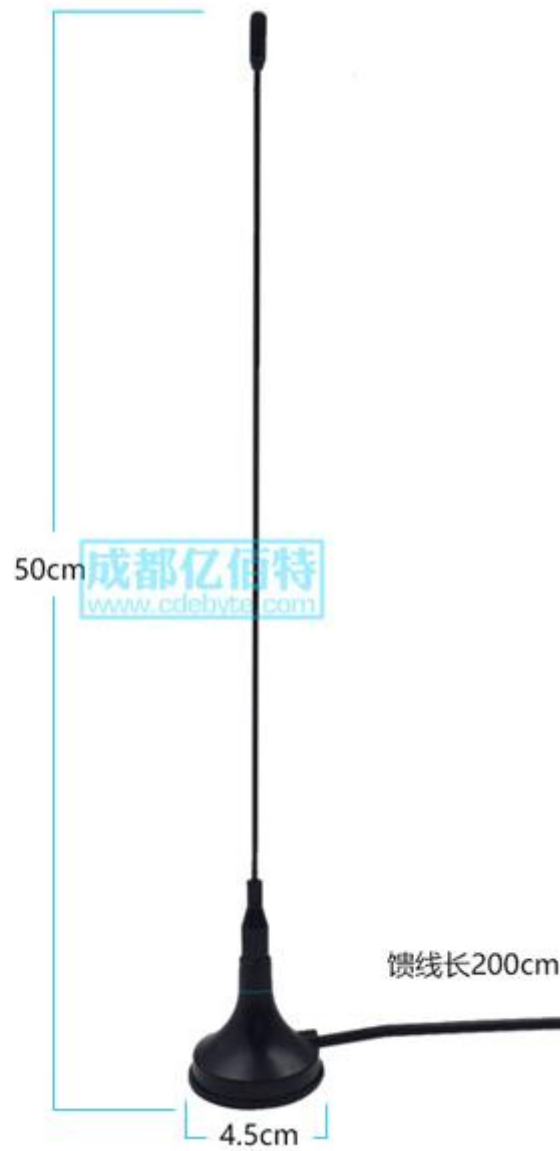

规格尺寸

TX170-XP-200