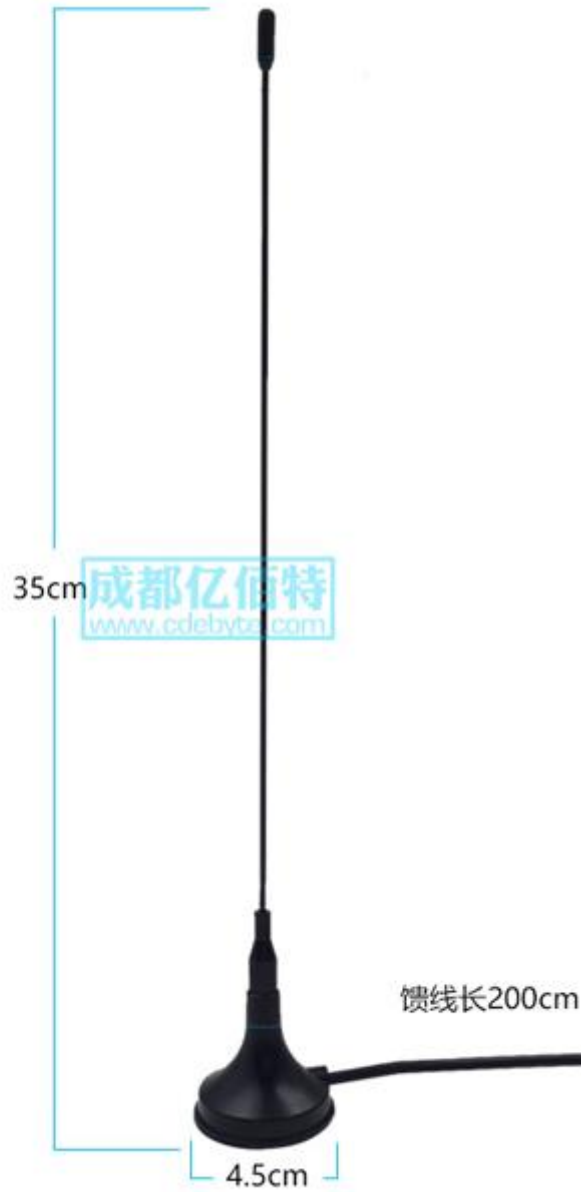

成都亿佰特电子科技有限公司

Chengdu Ebyte Electronic Technology Co.,Ltd.

TX230-XP-200 用户手册 v1.0

实物展示

TX230-XP-200

物理参数

TX230-XP-200

序号	参数名称	参数值明细
1	天线型号	TX230-XP-200
2	规格尺寸	35 cm
3	平均重量	100 ± 1 g
4	形状特性	吸盘天线
5	外观颜色	黑色
6	外壳材料	ABS+PC
7	天线接口	SMA-J (内螺纹内针)
8	线缆长度	200 cm

电气参数

TX230-XP-200

序号	参数名称	参数值明细
1	频率范围	225 ~ 237.6 MHz (建议 230±5MHz 效果最佳)
2	最大增益	4 dBi
3	驻波比	≤ 1.5
4	功率容量	10 W
5	输入阻抗	50 Ω
6	极化形式	垂直极化
7	辐射方向	全向

规格尺寸

TX230-XP-200

测试报告

TX230-XP-200

【测试仪器】：安捷伦 E5071C