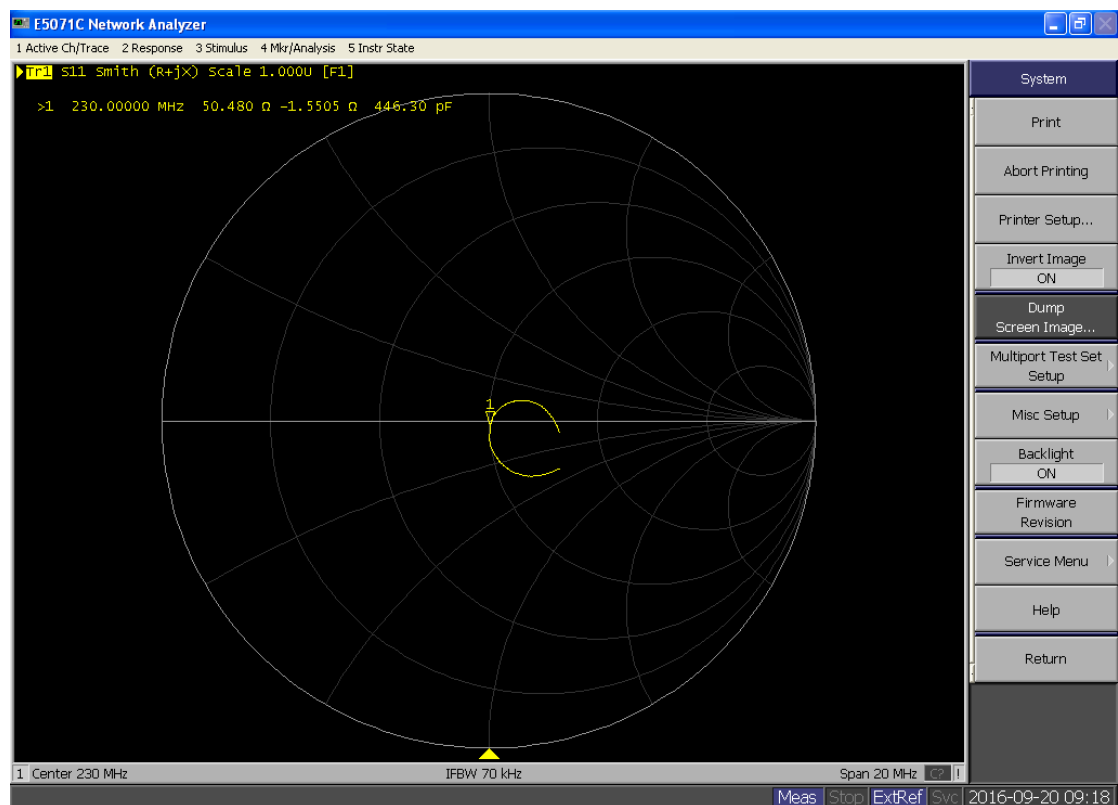

测试报告

TX230-XP-200

【测试仪器】：安捷伦 E5071C

【测试地点】：成都亿佰特电子科技有限公司

【当前温度】：26°C