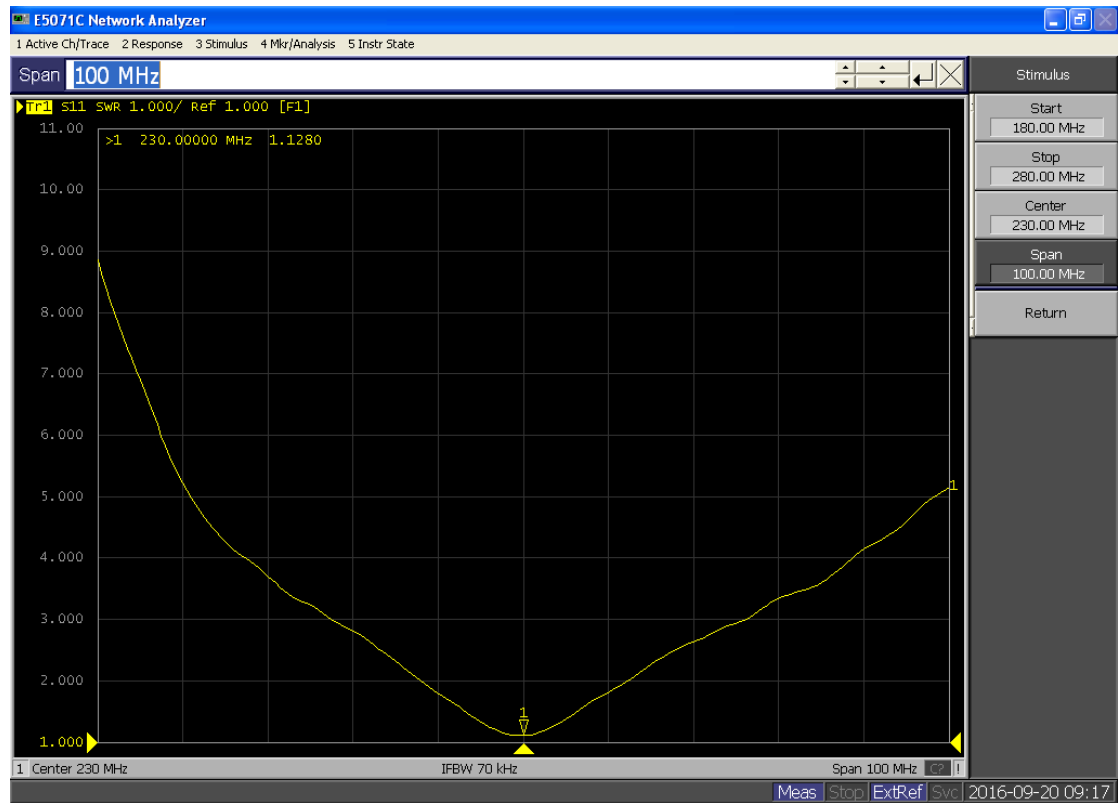

测试报告

TX230-XP-200

【测试仪器】：安捷伦 E5071C

【测试地点】：成都亿佰特电子科技有限公司

【当前温度】：26°C