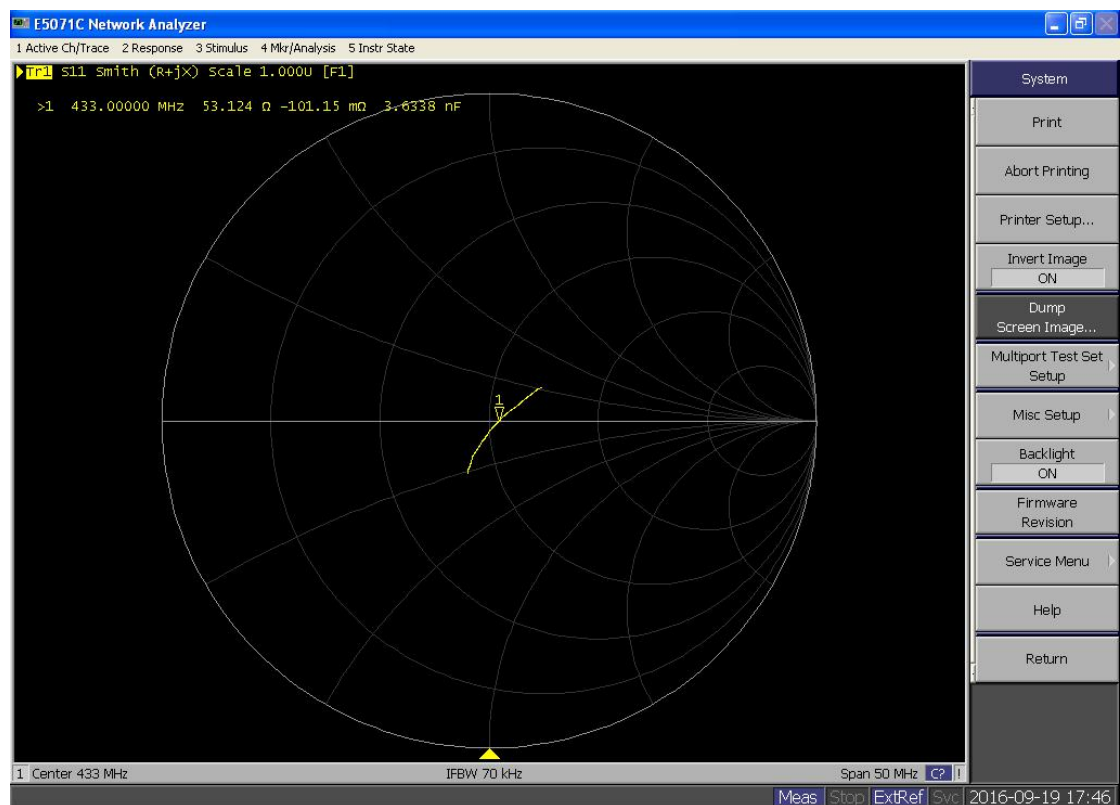

## 测试报告

TX433-JKS-20

【测试仪器】：安捷伦 E5071C

【测试地点】：成都亿佰特电子科技有限公司

【当前温度】：26°C