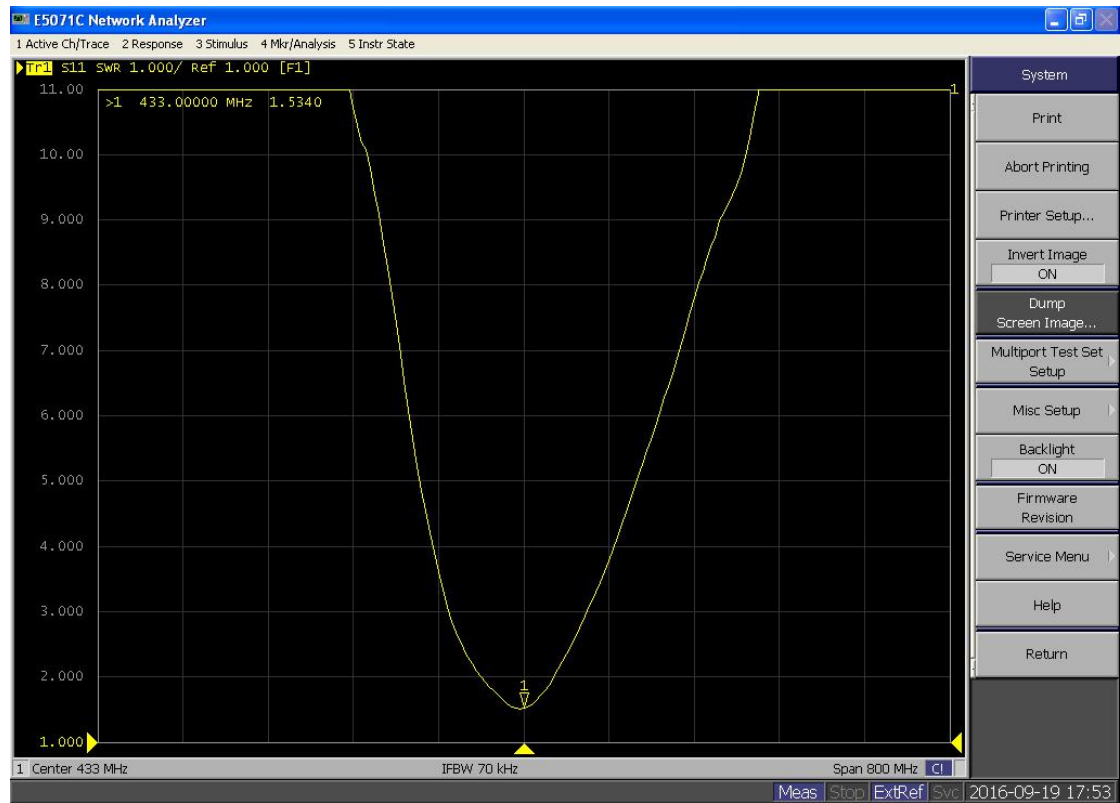

## 测试报告

TX433-JKS-20

【测试仪器】：安捷伦 E5071C

【测试地点】：成都亿佰特电子科技有限公司

【当前温度】：26°C