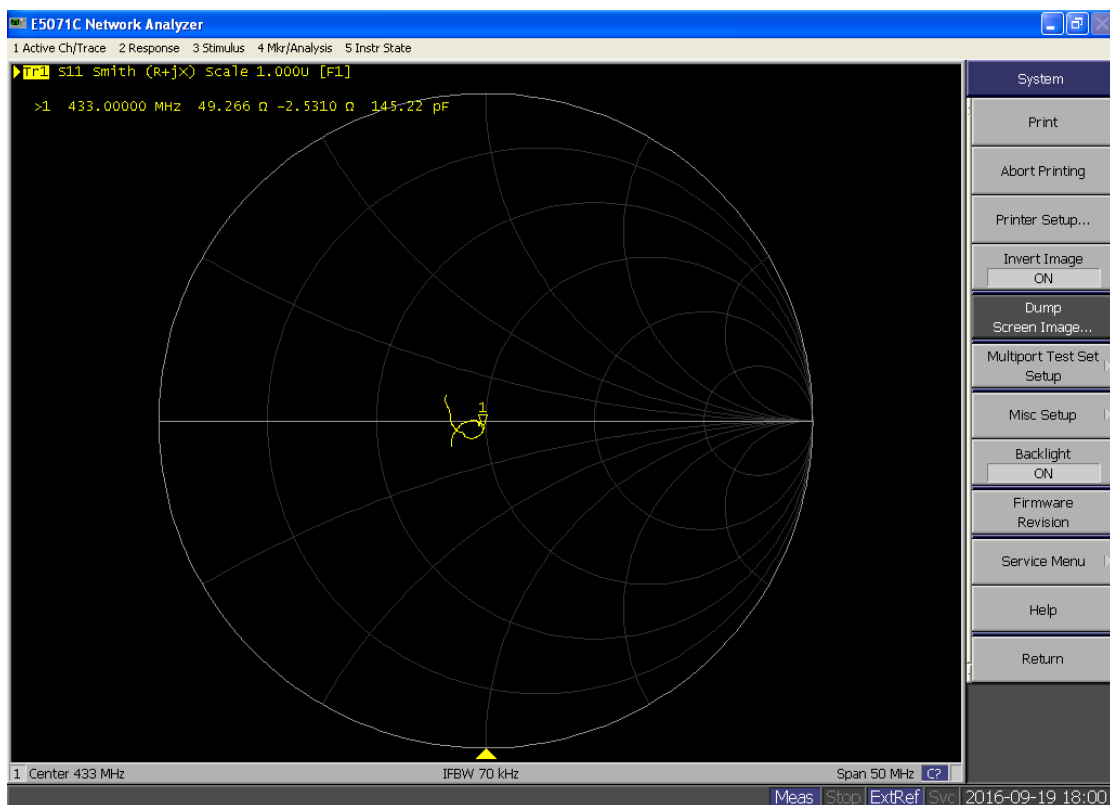

测试报告

TX433-XP-100

【测试仪器】：安捷伦 E5071C

【测试地点】：成都亿佰特电子科技有限公司

【当前温度】：26°C