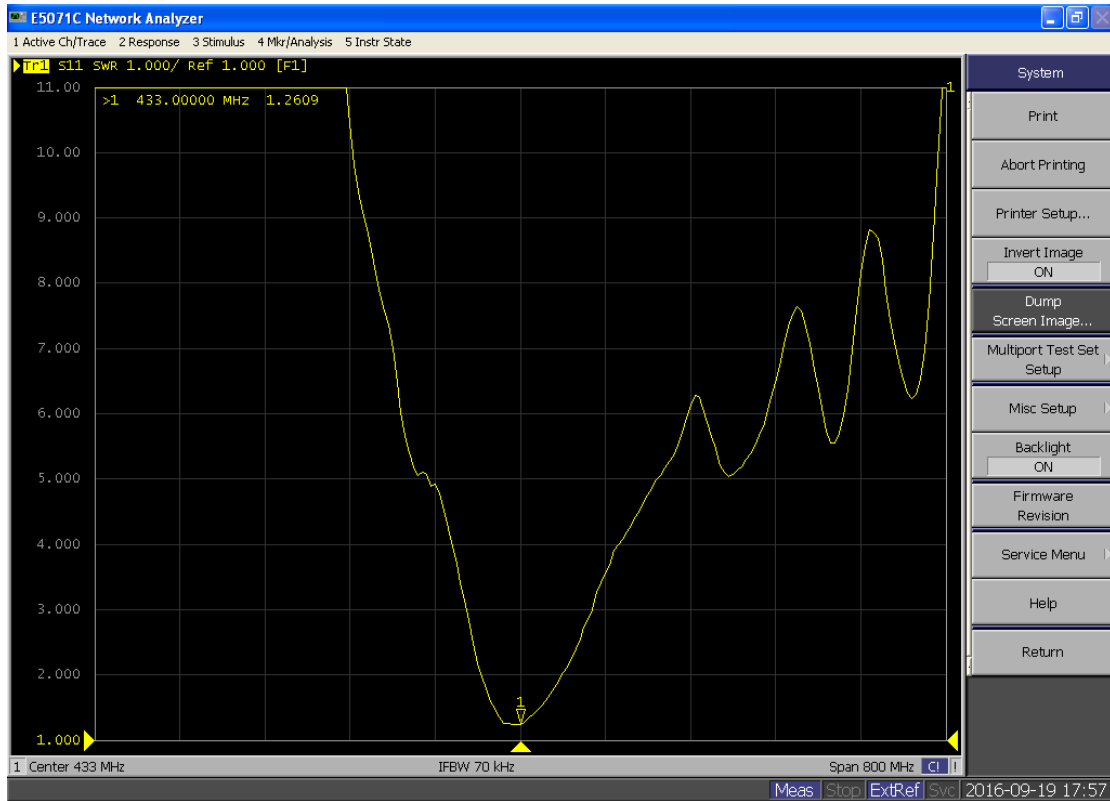

成都亿佰特电子科技有限公司

Chengdu Ebyte Electronic Technology Co.,Ltd.

TX433-XP-100 用户手册 v1.0

实物展示

TX433-XP-100

物理参数

TX433-XP-100

序号	参数名称	参数值明细
1	天线型号	TX433-XP-100
2	规格尺寸	12 cm
3	平均重量	27 ± 1 g
4	形状特性	吸盘天线
5	外观颜色	黑色
6	外壳材料	ABS+PC
7	天线接口	SMA-J (内螺纹内针)
8	线缆长度	100 cm

电气参数

TX433-XP-100

序号	参数名称	参数值明细
1	频率范围	410 ~ 450 MHz
2	最大增益	3.5 dBi
3	驻波比	≤ 1.5
4	功率容量	10 W
5	输入阻抗	50 Ω
6	极化形式	垂直极化
7	辐射方向	全向

规格尺寸

TX433-XP-100

测试报告

TX433-XP-100

【测试仪器】：安捷伦 E5071C

【测试地点】：成都亿佰特电子科技有限公司

【当前温度】：26°C

关于我们

TX433-XP-100

成都亿佰特电子科技有限公司是一家专注于物联网应用的高科技公司，拥有多项自主研发产品，并获得客户的一致认可。亿佰特公司拥有强大的研发技术实力，具备完善的售后体制，为客户提供完善的解决方案和技术支持，缩短研发周期，减少研发成本，更为全新的产品研发思路提供一个强大的平台。

我司产品目前已广泛应用于消费电子、工控、医疗、安防报警、野外采集、智能家居、高速公路、物业管理、水电气抄表、电力监控等多种应用场景。