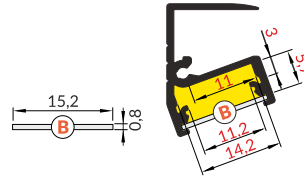

colours: transparent, frosted, white
material: PC, PP, PP

klosz B wsuwany
kolory: transparentny, szron, mleczny
materiał: PC, PP, PP

Note! Dimensions of the space to install LED source
Uwaga! Wymiary przestrzeni do zamontowania źródła LED