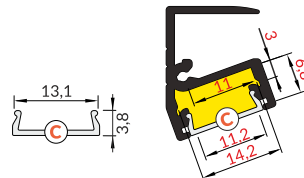

C transparent / C transparentny
76330000