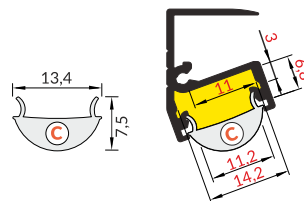

C lens click cover

colour: transparent
material: PC

klosz C klik soczewka
kolor: transparentny
materiał: PC