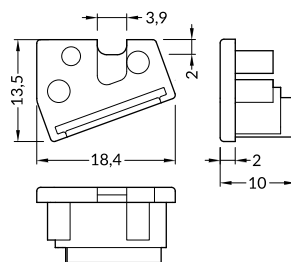

ENDINGS / ZAŚLEPKI

EDGE10 ending with hole

colours: white, silver, black, grey
material: ABS

zaślepka EDGE10 z otworem
kolory: biały, srebrny, czarny, szary
materiał: ABS

INDEX = 1 set,
package of 10 sets = 20 pcs
INDEKS = 1 komplet, opakowanie
zawiera 10 kompletów = 20 szt.

	white białe	A9960001
	silver srebrne	A9960040
	black czarne	A9960002
	grey szare	A9960022

THERMAL TAPE / TAŚMA TERMALNA

thermal tape 45 x 10 mm
self adhesive, double-sided

taśma termalna 45 x 10 mm
samoprzylepna, dwustronna