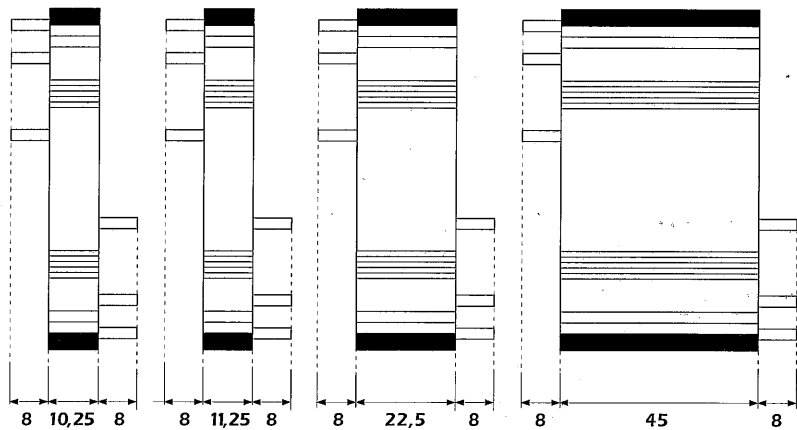

L'elemento laterale disponibile con spazio interno di mm 10.25 - 11.25 - 20.5 - 22.5 - 45. L'elemento laterale alto permette di trasformare l'interfaccia in una custodia chiusa, con coperture in plastica trasparente o colorata, forature per cablaggio. Le coperture vengono fissate al laterale alto a mezzo di viti.

The intermediate element is available with internal space of mm 10.25 - 11.25 - 20.5 - 22.5 - 45. The side element with shoulder allows to transform the interface in a closed housing, by means of plastic covers, coloured or clear, and relevant holes for cabling. The covers are screwed to the shoulder of the side element.

LATERALE - SIDE

72/11/L 72/12/L 72/20/L=72/22/L 72/45/L

INTERMEDIO - MID

72/10 72/11 72/22 72/45

AGGANCIo - RAIL FOOT

72/A

Le coperture sono realizzate su misura in colore nero, trasparente o a richiesta colori particolari.