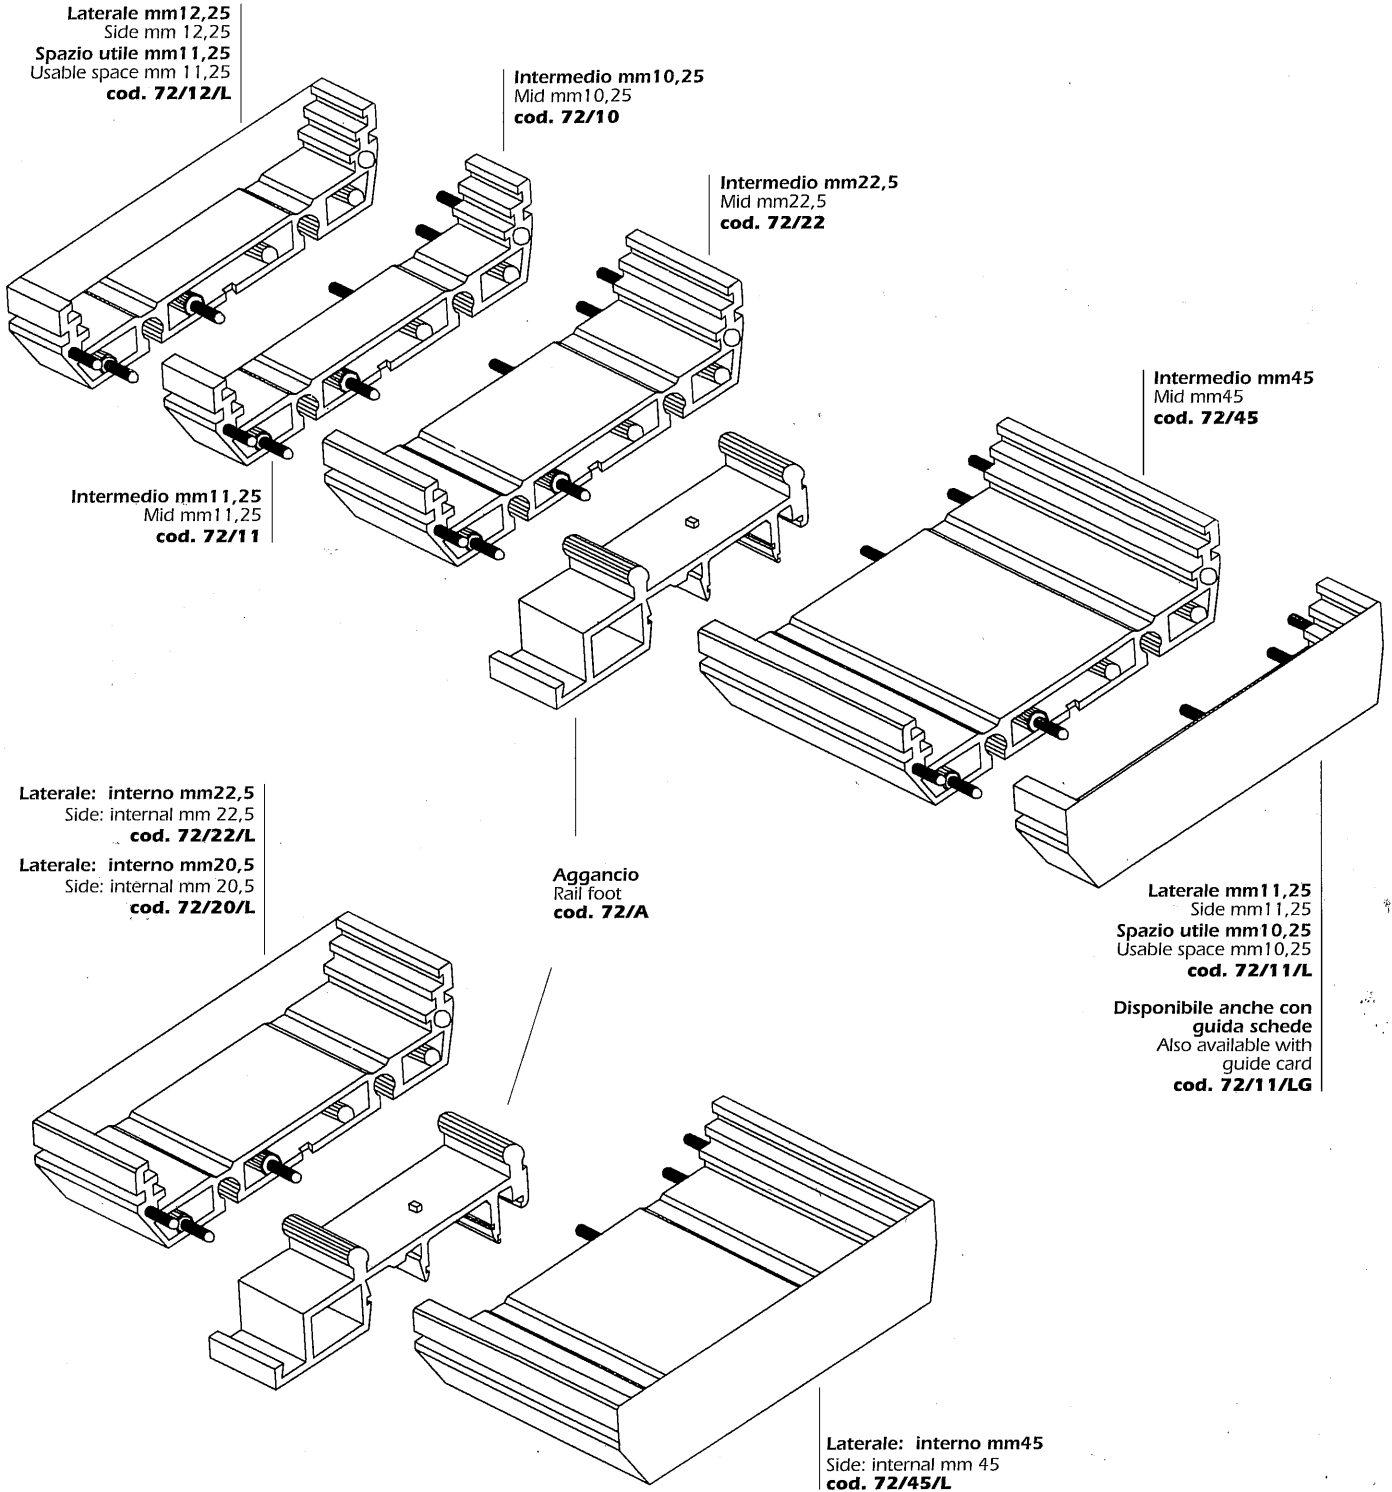

Vaschetta interfaccia bipasso brevettata modulare mm11,25 realizzata in Nylon autoestinguente classe V0 in colore grigio e verde, V2 (UL 94) in nero. Applicabile su barra C-DIN EN 500354 e OMEGA-DIN EN 50022 - 50045. L'esclusivo sistema di realizzazione consente il montaggio di schede da mm 68 o da mm72.

Two-width patented modular housing for interface units, in mm11,25 steps. Self-extinguishing Nylon class V0 in grey or green, or V2 (UL 94) in black. Can be mounted on C rail DIN EN 50035 or OMEGA-DIN EN 50022 - 50045. The peculiar geometry allows for insertion of both mm68 and 72 wide P.C. boards.

L'elemento laterale disponibile con spazio interno di mm 10.25 - 11.25 - 20.5 - 22.5 - 45. L'elemento laterale alto permette di trasformare l'interfaccia in una custodia chiusa, con coperture in plastica trasparente o colorata, forature per cablaggio. Le coperture vengono fissate al laterale alto a mezzo di viti.

The intermediate element is available with internal space of mm 10.25 - 11.25 - 20.5 - 22.5 - 45. The side element with shoulder allows to transform the interface in a closed housing, by means of plastic covers, coloured or clear, and relevant holes for cabling. The covers are screwed to the shoulder of the side element.