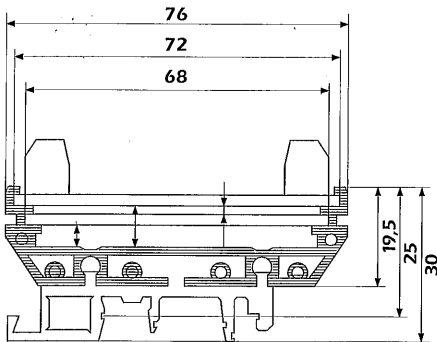

L'elemento laterale disponibile con spazio interno di mm 10.25 - 11.25 - 20.5 - 22.5 - 45. L'elemento laterale alto permette di trasformare l'interfaccia in una custodia chiusa, con coperture in plastica trasparente o colorata, forature per cablaggio. Le coperture vengono fissate al laterale alto a mezzo di viti.

The intermediate element is available with internal space of mm 10.25 - 11.25 - 20.5 - 22.5 - 45. The side element with shoulder allows to transform the interface in a closed housing, by means of plastic covers, coloured or clear, and relevant holes for cabling. The covers are screwed to the shoulder of the side element.

LATERALE - SIDE

72/11/L   72/12/L   72/20/L=72/22/L   72/45/L