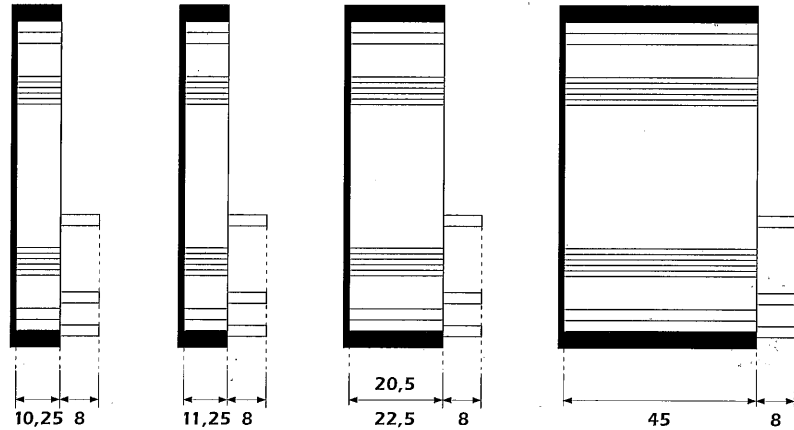

L'elemento laterale disponibile con spazio interno di mm 10.25 - 11.25 - 20.5 - 22.5 - 45. L'elemento laterale alto permette di trasformare l'interfaccia in una custodia chiusa, con coperture in plastica trasparente o colorata, forature per cablaggio. Le coperture vengono fissate al laterale alto a mezzo di viti.

The intermediate element is available with internal space of mm 10.25 - 11.25 - 20.5 - 22.5 - 45. The side element with shoulder allows to transform the interface in a closed housing, by means of plastic covers, coloured or clear, and relevant holes for cabling. The covers are screwed to the shoulder of the side element.

LATERALE - SIDE

72/11/L   72/12/L   72/20/L=72/22/L   72/45/L