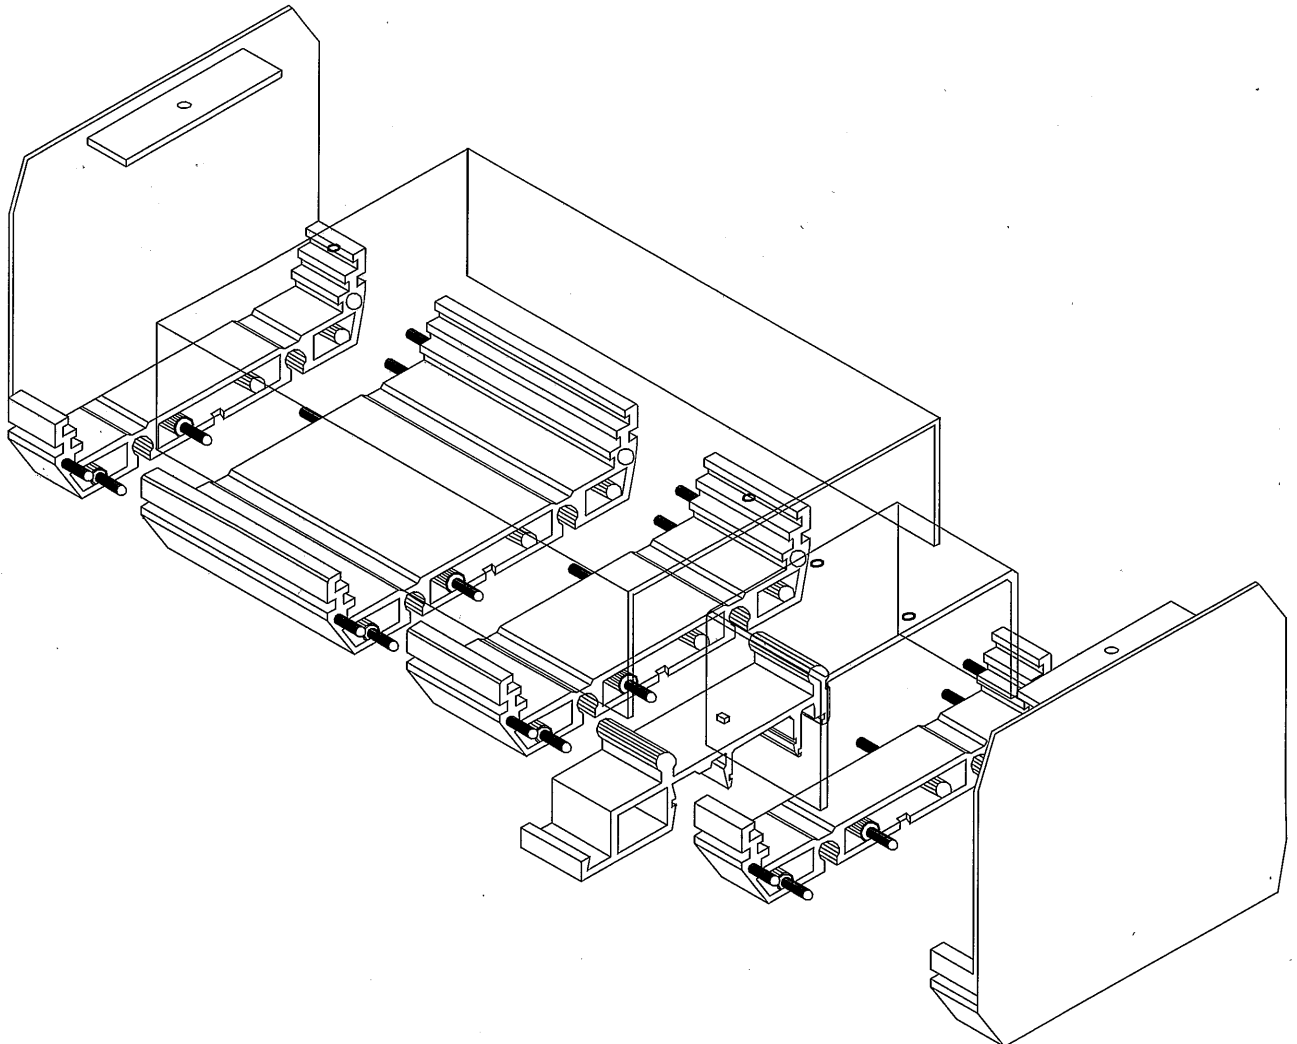

Le coperture sono realizzate su misura in colore nero, trasparente o a richiesta colori particolari.

Covers are made in size by request, clear, black or coloured.

LATERALE - SIDE COVER-HIGH

72/11/LA

72/CO/A

72/CO/B