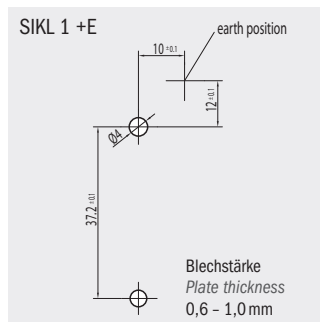

SIKL 1

Sicherungsklemme für Sicherung nach BS 1362

Fused Terminal Block suitable for fuse according to BS 1362

		Technische Daten	
Nennspannung		400 V	
Nennstrom		10 A	
Klemmbereich	Steckanschlüsse	4 × 0,5 – 1 mm ² eindrängige Leiter	
		Leiter 2 × lösbar mit Schraubendreher	
		3 × 0,5 mm	
		2 × nicht lösbar	
	Schraubanschluss	1 – 2,5 mm ²	
Abisolierlänge		8 – 9 mm	
Material	Isolierteil	PA 66 beige	
	Kontaktteil	Messing / Stahl verzinkt	
	Schrauben	Stahl chromatiert	
Passend für Sicherungstyp		BS 1362 25 × 6,3 mm	

		IEC Ratings	
Nominal voltage		400 V	
Nominal current		10 A	
Clamping range	Push-in terminals	4 × 0.5 – 1 mm ² solid wires	
		Wires 2 × detachable with screw-driver	
		3 × 0.5 mm	
		2 × not detachable	
	Screw terminal	1 – 2.5 mm ²	
Wire stripping length		8 – 9 mm	
Material	Terminal housing	PA 66 beige	
	Contact part	Brass / Tinned steel	
	Screws	Galvanized steel	
Suitable for fuse type		BS 1362 25 × 6.3 mm	

SIKL 1	OP	POL	E	Art. Nummer Art. number	VPE/ Stk. Packing/ pcs.	Gewicht/ Stk. in g Weight/ pc. in g
SIKL 1		2 POL	E	88714909	200	17,7
SIKL 1	OP			88717442	100	10,2

Lochbild | Cutout

Prüfzeichen | Approvals ÖVE Prüfbericht t ÖVE test report

Code index

SIKL 1	Fused terminal block
OP	Type without plate (1 pole)
POL	Number of supplementary poles
E	Additional code for earth-tag
PA	Polyamide

Variations with different number of poles and printings upon request