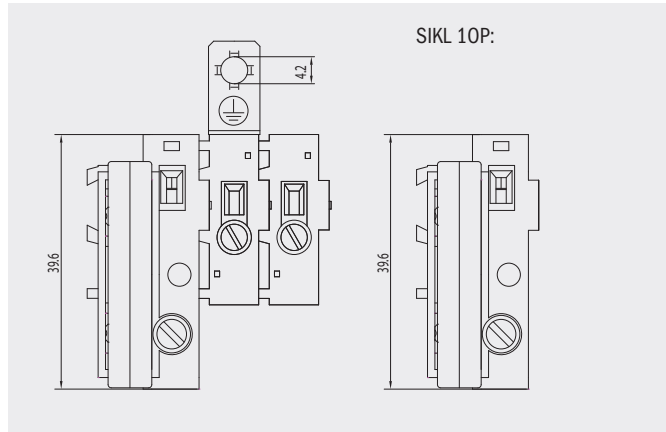

SIKL 1

Sicherungsklemme für Sicherung nach BS 1362

Fused Terminal Block suitable for fuse according to BS 1362

		Technische Daten	
Nennspannung		400 V	
Nennstrom		10 A	
Klemmbereich	Steckanschlüsse	4 × 0,5 – 1 mm ² eindrängige Leiter	
		Leiter 2 × lösbar mit Schraubendreher	
		3 × 0,5 mm	
		2 × nicht lösbar	
	Schraubanschluss	1 – 2,5 mm ²	
Abisolierlänge		8 – 9 mm	
Material	Isolierteil	PA 66 beige	
	Kontaktteil	Messing / Stahl verzinkt	
	Schrauben	Stahl chromatiert	
Passend für Sicherungstyp		BS 1362 25 × 6,3 mm	

		IEC Ratings	
Nominal voltage		400 V	
Nominal current		10 A	
Clamping range	Push-in terminals	4 × 0.5 – 1 mm ² solid wires	
		Wires 2 × detachable with screw-driver	
		3 × 0.5 mm	
		2 × not detachable	
	Screw terminal	1 – 2.5 mm ²	
Wire stripping length		8 – 9 mm	
Material	Terminal housing	PA 66 beige	
	Contact part	Brass / Tinned steel	
	Screws	Galvanized steel	
Suitable for fuse type		BS 1362 25 × 6.3 mm	