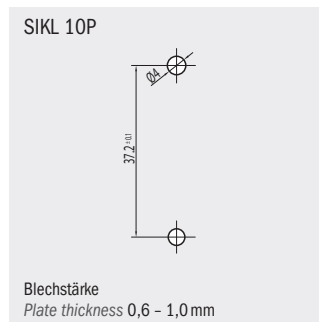

SIKL 1

Sicherungsklemme für Sicherung nach BS 1362

Fused Terminal Block suitable for fuse according to BS 1362

		Technische Daten	
Nennspannung		400 V	
Nennstrom		10 A	
Klemmbereich	Steckanschlüsse	4 × 0,5 – 1 mm ² eindrängige Leiter	
		Leiter 2 × lösbar mit Schraubendreher	
		3 × 0,5 mm	
		2 × nicht lösbar	
	Schraubanschluss	1 – 2,5 mm ²	
Abisolierlänge		8 – 9 mm	
Material	Isolierteil	PA 66 beige	
	Kontaktteil	Messing / Stahl verzinkt	
	Schrauben	Stahl chromatiert	
Passend für Sicherungstyp		BS 1362 25 × 6,3 mm	

		IEC Ratings	
Nominal voltage		400 V	
Nominal current		10 A	
Clamping range	Push-in terminals	4 × 0.5 – 1 mm ² solid wires	
		Wires 2 × detachable with screw-driver	
		3 × 0.5 mm	
		2 × not detachable	
	Screw terminal	1 – 2.5 mm ²	
Wire stripping length		8 – 9 mm	
Material	Terminal housing	PA 66 beige	
	Contact part	Brass / Tinned steel	
	Screws	Galvanized steel	
Suitable for fuse type		BS 1362 25 × 6.3 mm	

SIKL 1	OP	POL	E	Art. Nummer Art. number	VPE/ Stk. Packing/ pcs.	Gewicht/ Stk. in g Weight/ pc. in g
SIKL 1		2 POL	E	88714909	200	17,7
SIKL 1	OP			88717442	100	10,2

Lochbild | Cutout

Prüfzeichen | Approvals ÖVE Prüfbericht t ÖVE test report

Code index

SIKL 1	Fused terminal block
OP	Type without plate (1 pole)
POL	Number of supplementary poles
E	Additional code for earth-tag
PA	Polyamide

Variations with different number of poles and printings upon request