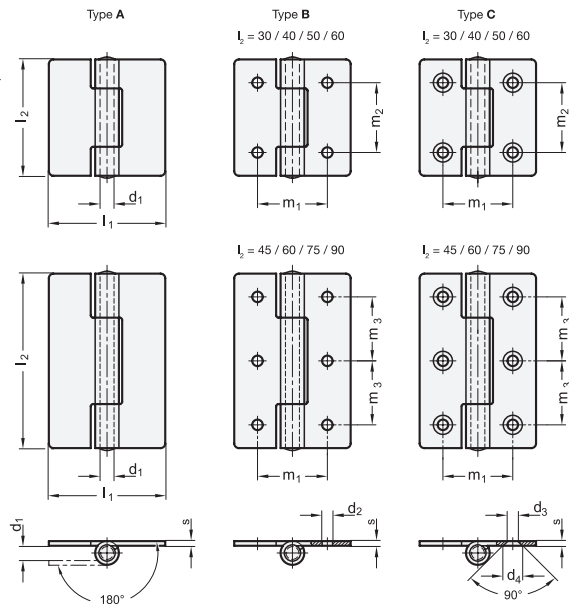

Stainless Steel AISI 304
riveted

INFORMATION

Sheet metal hinges GN 136 are low-cost designs for low-load applications.

TECHNICAL INFORMATION

- Stainless Steel characteristics (see page A26)
- Load rating information of hinges (see page A40)
- List of hinge types (see page 1362)

* Complete with type index of the Sheet metal hinges

B C

* Complete with type index of the Sheet metal hinges

A B C

GN 136

Description	l1	l2	d1	d2	d3	d4	m1	m2	m3	s	Δ	Δ1
GN 136-ST-30-30-*	30	30	3	3.2	4	6.4	18	18	-	1.5	22	
GN 136-ST-30-45-*	30	45	3	3.2	4	6.4	18	-	16.5	1.5	22	
GN 136-ST-40-40-*	40	40	4	4.2	5	8.3	25	25	-	2	33	
GN 136-ST-40-60-*	40	60	4	4.2	5	8.3	25	-	22.5	2	33	
GN 136-ST-50-50-*	50	50	6	5.2	5	8.3	30	30	-	2	60	
GN 136-ST-50-75-*	50	75	6	5.2	5	8.3	30	-	27.5	2	60	
GN 136-ST-60-60-*	60	60	6	5.2	5	8.3	36	36	-	2	82	
GN 136-ST-60-90-*	60	90	6	5.2	5	8.3	36	-	33	2	82	

GN 136-NI

STAINLESS STEEL

Description	l1	l2	d1	d2	d3	d4	m1	m2	m3	s	Δ	Δ1
GN 136-NI-30-30-*	30	30	3	3.2	4	6.4	18	18	-	1.5	34	
GN 136-NI-30-45-*	30	45	3	3.2	4	6.4	18	-	16.5	1.5	34	
GN 136-NI-40-40-*	40	40	4	4.2	5	8.3	25	25	-	2	34	
GN 136-NI-40-60-*	40	60	4	4.2	5	8.3	25	-	22.5	2	34	
GN 136-NI-50-50-*	50	50	6	5.2	5	8.3	30	30	-	2	62	
GN 136-NI-50-75-*	50	75	6	5.2	5	8.3	30	-	27.5	2	62	
GN 136-NI-60-60-*	60	60	6	5.2	5	8.3	36	36	-	2	83	
GN 136-NI-60-90-*	60	90	6	5.2	5	8.3	36	-	33	2	83	