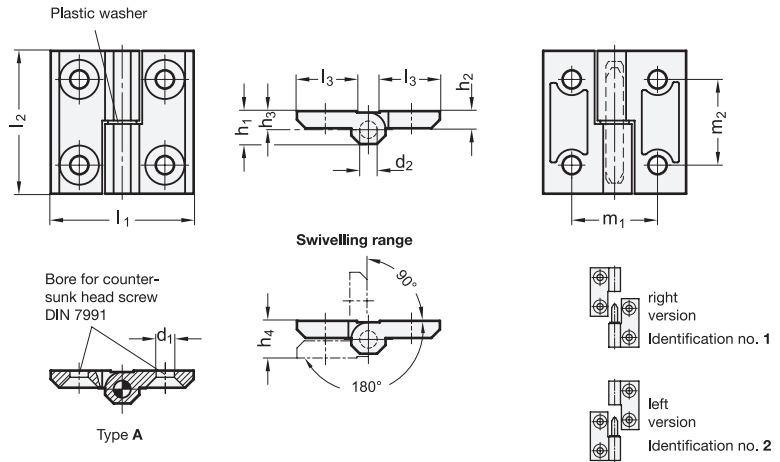

Hinges

Detachable, Zinc die casting / Stainless Steel

SPECIFICATION

Type

- Type **A**: 2x2 bores for countersunk screws

Identification no.

- Version **1**: fixed bearing (pin) right
 - Version **2**: fixed bearing (pin) left

Pin
 Stainless Steel AISI 303

TECHNICAL INFORMATION

- Stainless Steel characteristics (see page A26)
- Load rating information (see page A40)
- List of hinges types (see page 1362)

* Complete with colour index of the Hinges (SW or SR)

SW RAL9005 **SR** RAL9006

GN 337-ZD

Description	l1	l2	d1	d2	h1	h2	h3	h4 + 0.5	l3	m1	m2	⚖
GN 337-ZD-40-40-A-1-*	40	40	5.3	4	9	5	5.5	11	16	25	25	43
GN 337-ZD-50-50-A-1-*	50	50	6.4	6	11.5	6	6.5	13	21	30	30	40
GN 337-ZD-60-60-A-1-*	60	60	8.3	8	15	8	8.5	17	26	36	36	80
GN 337-ZD-40-40-A-2-*	40	40	5.3	4	9	5	5.5	11	16	25	25	80
GN 337-ZD-50-50-A-2-*	50	50	6.4	6	11.5	6	6.5	13	21	30	30	150
GN 337-ZD-60-60-A-2-*	60	60	8.3	8	15	8	8.5	17	26	36	36	155

GN 337-NI

STAINLESS STEEL

Description	l1	l2	d1	d2	h1	h2	h3	h4 + 0.5	l3	m1	m2	⚖
GN 337-NI-40-40-A-1-GS	40	40	5.3	4	9	5	5.5	11	16	25	25	50
GN 337-NI-50-50-A-1-GS	50	50	6.4	6	11.5	6	6.5	13	21	30	30	100
GN 337-NI-60-60-A-1-GS	60	60	8.3	8	15	8	8.5	17	26	36	36	200
GN 337-NI-40-40-A-2-GS	40	40	5.3	4	9	5	5.5	11	16	25	25	60
GN 337-NI-50-50-A-2-GS	50	50	6.4	6	11.5	6	6.5	13	21	30	30	100
GN 337-NI-60-60-A-2-GS	60	60	8.3	8	15	8	8.5	17	26	36	36	200