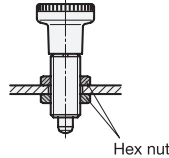

Thin Hex Nuts

Stainless Steel, for Indexing Plungers / Cam Action Indexing Plungers

SPECIFICATION

Stainless Steel AISI 303

INFORMATION

With their smaller dimensions, thin stainless steel hex nuts GN 909.5 expand the mounting options of indexing plungers and cam action indexing plungers.

TECHNICAL INFORMATION

- Stainless Steel Characteristics (see page A26)

Indexing plungers
GN 607 / GN 607.1

Indexing plunger
GN 822

Indexing plunger
GN 613

Cam action
indexing plunger
GN 612

GN 909

Description	d	b	e	s	△
GN 909-M8x1-BT	M 8 x 1	3.5	14.3	13	3
GN 909-M10x1-BT	M 10 x 1	3.5	16.6	15	3
GN 909-M12x1,5-BT	M 12 x 1.5	4	18.9	17	4
GN 909-M16x1,5-BT	M 16 x 1.5	4.5	24.5	22	8
GN 909-M20x1,5-BT	M 20 x 1.5	4.5	29.5	27	11

GN 909.5

STAINLESS STEEL

Description	d	b	e	s	△
GN 909.5-M8x1	M 8 x 1	3.5	14.3	13	3
GN 909.5-M10x1	M 10 x 1	3.5	16.6	15	3
GN 909.5-M12x1,5	M 12 x 1.5	4	18.9	17	4
GN 909.5-M16x1,5	M 16 x 1.5	4.5	24.5	22	8
GN 909.5-M20x1,5	M 20 x 1.5	4.5	29.5	27	11

[5721-1440-1/4-SS](#) [0098.0094](#) [0098.9206](#) [59781-6](#) [0098.9212](#) [6292-1](#) [690432-1](#) [699161-000](#) [700989](#) [7230-3](#) [72609-02](#) [CAPTIVE JACK](#)
[SCREW](#) [73542-02](#) [CAPTIVE SHORT THUMBSCREW](#) [745564-1](#) [7680](#) [809704-1](#) [8700](#) [8860220](#) [9521](#) [992763-3](#) [1-18024-0](#) [A168P1](#) [1-](#)
[24921-1](#) [125416-1](#) [1301810313](#) [1-306131-6](#) [1301830042](#) [1458](#) [1-59781-3](#) [18029-4](#) [NBX-10953](#) [NUT-16-3P-HEX-NICKEL](#) [20993.45098](#)
[21004-1](#) [21009-4](#) [21014-5](#) [21021-2](#) [CA24037A01](#) [22987-4](#) [240632-1](#) [240632-2](#) [89506-9801](#) [2504](#) [9031](#) [9-1393249-2](#) [2.5NZPNBU](#) [26-](#)
[0048PP](#) [27210-1](#) [27210-8](#) [9318](#) [9520](#)