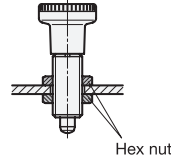

Thin Hex Nuts

Stainless Steel, for Indexing Plungers / Cam Action Indexing Plungers

SPECIFICATION

Stainless Steel AISI 303

INFORMATION

With their smaller dimensions, thin stainless steel hex nuts GN 909.5 expand the mounting options of indexing plungers and cam action indexing plungers.

TECHNICAL INFORMATION

- Stainless Steel Characteristics (see page A26)

Indexing plungers
GN 607 / GN 607.1

Indexing plunger
GN 822

Indexing plunger
GN 613

Cam action
indexing plunger
GN 612

GN 909

Description	d	b	e	s	△
GN 909-M8x1-BT	M 8 x 1	3.5	14.3	13	3
GN 909-M10x1-BT	M 10 x 1	3.5	16.6	15	3
GN 909-M12x1,5-BT	M 12 x 1.5	4	18.9	17	4
GN 909-M16x1,5-BT	M 16 x 1.5	4.5	24.5	22	8
GN 909-M20x1,5-BT	M 20 x 1.5	4.5	29.5	27	11

GN 909.5

STAINLESS STEEL

Description	d	b	e	s	△
GN 909.5-M8x1	M 8 x 1	3.5	14.3	13	3
GN 909.5-M10x1	M 10 x 1	3.5	16.6	15	3
GN 909.5-M12x1,5	M 12 x 1.5	4	18.9	17	4
GN 909.5-M16x1,5	M 16 x 1.5	4.5	24.5	22	8
GN 909.5-M20x1,5	M 20 x 1.5	4.5	29.5	27	11

[5721-1440-1/4-SS](#) [0098.0094](#) [0098.9206](#) [59781-6](#) [0098.9212](#) [6292-1](#) [690432-1](#) [699161-000](#) [700989](#) [7230-3](#) [72609-02](#) [CAPTIVE JACK SCREW](#) [73542-02](#) [CAPTIVE SHORT THUMBSCREW](#) [745564-1](#) [7680](#) [809704-1](#) [8700](#) [8860220](#) [9521](#) [992763-3](#) [1-18024-0](#) [A168P1](#) [1-24921-1](#) [125416-1](#) [1301810313](#) [1-306131-6](#) [1301830042](#) [1458](#) [1-59781-3](#) [18029-4](#) [NBX-10953](#) [NUT-16-3P-HEX-NICKEL](#) [20993.45098](#) [21004-1](#) [21009-4](#) [21014-5](#) [21021-2](#) [CA24037A01](#) [22987-4](#) [240632-1](#) [240632-2](#) [89506-9801](#) [2504](#) [9031](#) [9-1393249-2](#) [2.5NZPNBU](#) [26-0048PP](#) [27210-1](#) [27210-8](#) [9318](#) [9520](#)