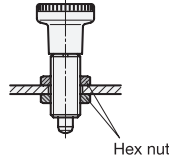

Thin Hex Nuts

Stainless Steel, for Indexing Plungers / Cam Action Indexing Plungers

SPECIFICATION

Stainless Steel AISI 303

INFORMATION

With their smaller dimensions, thin stainless steel hex nuts GN 909.5 expand the mounting options of indexing plungers and cam action indexing plungers.

TECHNICAL INFORMATION

- Stainless Steel Characteristics (see page A26)

Indexing plungers
GN 607 / GN 607.1

Indexing plunger
GN 822

Indexing plunger
GN 613

Cam action
indexing plunger
GN 612

GN 909

Description	d	b	e	s	△
GN 909-M8x1-BT	M 8 x 1	3.5	14.3	13	3
GN 909-M10x1-BT	M 10 x 1	3.5	16.6	15	3
GN 909-M12x1,5-BT	M 12 x 1.5	4	18.9	17	4
GN 909-M16x1,5-BT	M 16 x 1.5	4.5	24.5	22	8
GN 909-M20x1,5-BT	M 20 x 1.5	4.5	29.5	27	11

GN 909.5

STAINLESS STEEL

Description	d	b	e	s	△
GN 909.5-M8x1	M 8 x 1	3.5	14.3	13	3
GN 909.5-M10x1	M 10 x 1	3.5	16.6	15	3
GN 909.5-M12x1,5	M 12 x 1.5	4	18.9	17	4
GN 909.5-M16x1,5	M 16 x 1.5	4.5	24.5	22	8
GN 909.5-M20x1,5	M 20 x 1.5	4.5	29.5	27	11

[5721-1440-1/4-SS](#) [0098.0094](#) [0098.9206](#) [59781-6](#) [0098.9212](#) [6292-1](#) [690432-1](#) [699161-000](#) [700989](#) [7230-3](#) [72609-02](#) [CAPTIVE JACK SCREW](#) [73542-02](#) [CAPTIVE SHORT THUMBSCREW](#) [745564-1](#) [7680](#) [809704-1](#) [8700](#) [8860220](#) [9521](#) [992763-3](#) [1-18024-0](#) [A168P1](#) [1-24921-1](#) [125416-1](#) [1301810313](#) [1-306131-6](#) [1301830042](#) [1458](#) [1-59781-3](#) [18029-4](#) [NBX-10953](#) [NUT-16-3P-HEX-NICKEL](#) [20993.45098](#) [21004-1](#) [21009-4](#) [21014-5](#) [21021-2](#) [CA24037A01](#) [22987-4](#) [240632-1](#) [240632-2](#) [89506-9801](#) [2504](#) [9031](#) [9-1393249-2](#) [2.5NZPNBU](#) [26-0048PP](#) [27210-1](#) [27210-8](#) [9318](#) [9520](#)