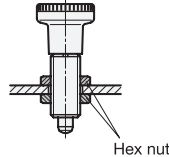

Thin Hex Nuts

Stainless Steel, for Indexing Plungers / Cam Action Indexing Plungers

SPECIFICATION

Stainless Steel AISI 303

INFORMATION

With their smaller dimensions, thin stainless steel hex nuts GN 909.5 expand the mounting options of indexing plungers and cam action indexing plungers.

TECHNICAL INFORMATION

- Stainless Steel Characteristics (see page A26)

Indexing plungers
GN 607 / GN 607.1

Indexing plunger
GN 822

Indexing plunger
GN 613

Cam action
indexing plunger
GN 612

GN 909

Description	d	b	e	s	△
GN 909-M8x1-BT	M 8 x 1	3.5	14.3	13	3
GN 909-M10x1-BT	M 10 x 1	3.5	16.6	15	3
GN 909-M12x1,5-BT	M 12 x 1.5	4	18.9	17	4
GN 909-M16x1,5-BT	M 16 x 1.5	4.5	24.5	22	8
GN 909-M20x1,5-BT	M 20 x 1.5	4.5	29.5	27	11

GN 909.5

STAINLESS STEEL

Description	d	b	e	s	△
GN 909.5-M8x1	M 8 x 1	3.5	14.3	13	3
GN 909.5-M10x1	M 10 x 1	3.5	16.6	15	3
GN 909.5-M12x1,5	M 12 x 1.5	4	18.9	17	4
GN 909.5-M16x1,5	M 16 x 1.5	4.5	24.5	22	8
GN 909.5-M20x1,5	M 20 x 1.5	4.5	29.5	27	11

[5721-1440-1/4-SS](#) [0098.0094](#) [0098.9206](#) [59781-6](#) [0098.9212](#) [6292-1](#) [690432-1](#) [699161-000](#) [700989](#) [7230-3](#) [72609-02](#) [CAPTIVE JACK SCREW](#) [73542-02](#) [CAPTIVE SHORT THUMBSCREW](#) [745564-1](#) [7680](#) [809704-1](#) [8700](#) [8860220](#) [9521](#) [992763-3](#) [1-18024-0](#) [A168P1](#) [1-24921-1](#) [125416-1](#) [1301810313](#) [1-306131-6](#) [1301830042](#) [1458](#) [1-59781-3](#) [18029-4](#) [NBX-10953](#) [NUT-16-3P-HEX-NICKEL](#) [20993.45098](#) [21004-1](#) [21009-4](#) [21014-5](#) [21021-2](#) [CA24037A01](#) [22987-4](#) [240632-1](#) [240632-2](#) [89506-9801](#) [2504](#) [9031](#) [9-1393249-2](#) [2.5NZPNBU](#) [26-0048PP](#) [27210-1](#) [27210-8](#) [9318](#) [9520](#)