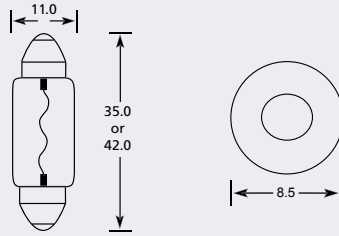

C5W s8.5d Festoon Bulb

ABC123

Part No.	+ Packaging Options	ECE	Volts	Watts	Base	Description / Information	Colour
EBO253	SB TB	C5W	6v	6w	SV8.5s	Ⓔ Marked / 42 or 35 x 11	☐
EB1059	SB TB		6v	10w	SV8.5s	37 x 11	☐
EB1060	SB		6v	15w	SV8.5s	44 x 11	☐
EBO216	TB		12v	5w	SV8.5s	38 x 11 / Blue	☒
EBO217	TB		12v	5w	SV8.5s	38 x 11 / Green	☒
EBO218	TB		12v	5w	SV8.5s	38 x 11 / Amber	☒
EBO239	SB TB SC TC	C5W	12v	5w	SV8.5s	Ⓔ Marked / 40 x 11	☐
EBO240	TC	C5W	12v	5w	SV8.5s	Ⓔ Marked / 37 x 11 / Long Life	☐
EBO258	SB TB		12v	5w	SV8.5s	42 x 11	☐
EBO254	SB TB SC		12v	6w	SV8.5s	38 x 11	☐
EBO232	TB		12v	7w	SV8.5s	40 x 10	☐
EBO264	SB TB SC TC		12v	10w	SV8.5s	42 x 11	☐
EBO272	SB TB SC TC		12v	10w	SV8.5s	38 x 11	☐
EBO226	TB		24v	5w	SV8.5s	35 x 11	☐
EBO229	TB		24v	5w	SV8.5s	38 x 11 / Red	☒
EBO230	TB		24v	5w	SV8.5s	38 x 11 / Blue	☒
EBO242	SB TB	C5W	24v	5w	SV8.5-8	Ⓔ Marked / 38 x 11	☐
EBO243	TB		24v	5w	SV8.5-8	42 or 35 x 11 / Green	☒
EBO260	SB TB		24v	5w	SV8.5s	42 x 11	☐
EBO653	SB TB		24v	5w	SV8.5s	42 x 11	☐
EBO274	SB TB		24v	10w	SV8.5s	42 x 11	☐