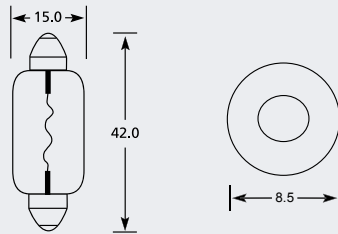

C21W s8.5d Festoon Bulb

ABC123

Part No.	+ Packaging Options	ECE	Volts	Watts	Base	Description / Information	Colour
EBO220	TB		6v	15w	SV8.5s	41 x 15	☐
EB1061	SB TB		6v	18w	SV8.5s	42 x 15	☐
EBO265	SB TB SC		12v	10w	SV8.5s	42 x 15	☐
EBO267	SB TB		12v	15w	SV8.5s	42 x 15	☐
EBO270	SB TB SC		12v	18w	SV8.5-8	42 x 15	☐
EBO273	SB TB SC TC	C21W	12v	21w	SV8.5s	ⓔ Marked / 42 x 15	☐
EBO277	SB TB		24v	15w	SV8.5s	42 x 15	☐
EBO276	SB TB		24v	18w	SV8.5s	42 x 15	☐
EBO275	SB TB		24v	21w	SV8.5s	42 x 15	☐