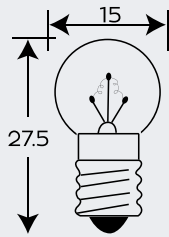

E10 MES Panel / Indicator Bulb

Part No.	+ Packaging Options	ECE	Volts	Watts	Base	Description / Information	Colour
EBO950	TB		6v	6w	E10		☐
EBO862	TB		12v	5w	E10		☐