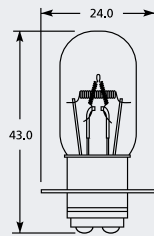

PX15d Motorcycle Lamp

Part No.	+ Packaging Options	ECE	Volts	Watts	Base	Description / Information	Colour
EB1008	TB		6v	25/25w	PX15d		☐
EB1037	SB		7v	18/18w	PX15d		☐
EB1038	SB		12v	15/15w	PX15d		☐
EB1006	SB		12v	25/25w	PX15d		☐
EB1063	SB		12v	35/35w	PX15d		☐