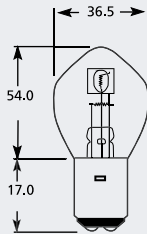

## S2 BA20d Classic Lamp

| Part No. | + Packaging Options | ECE | Volts | Watts  | Base  | Description / Information | Colour                   |
|----------|---------------------|-----|-------|--------|-------|---------------------------|--------------------------|
| EBO430   | SB                  |     | 6v    | 15/15w | BA20d |                           | <input type="checkbox"/> |
| EBO412   | SB                  |     | 6v    | 25/25w | BA20d |                           | <input type="checkbox"/> |
| EBO411   | SB                  |     | 6v    | 35/35w | BA20d |                           | <input type="checkbox"/> |
| EBO428   | SB                  |     | 6v    | 45/40w | BA20d |                           | <input type="checkbox"/> |
| EBO394   | SB TB               |     | 12v   | 25/25w | BA20d |                           | <input type="checkbox"/> |
| EBO395   | SB                  | S2  | 12v   | 35/35w | BA20d | Ⓜ Marked                  | <input type="checkbox"/> |
| EBO396   | SB                  |     | 12v   | 45/40w | BA20d |                           | <input type="checkbox"/> |
| EBO398   | SB                  |     | 24v   | 45/40w | BA20d |                           | <input type="checkbox"/> |