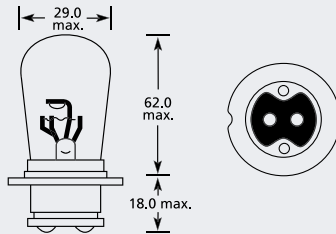

P36d British Pre-Focus Lamp

Part No.	+ Packaging Options	ECE	Volts	Watts	Base	Description / Information	Colour
EBO414	SB SC		12v	50/40w	P36d		☐
EBO415	SB		12v	45/40w	P36d	Left Hand Version	☐
EBO373	SB		24v	44/38w	P36d		☐
EBO437	SB		24v	54/44w	P36d		☐
EBO368	SB		26v	50/50w	P36d		☐