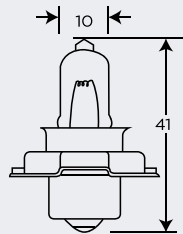

S3 P26s Motorcycle Lamp

Part No.	+ Packaging Options	ECE	Volts	Watts	Base	Description / Information	Colour
EBO295	SB		6v	15w	P26s		<input type="checkbox"/>
EBO298	SB TB		12v	15w	P26s		<input type="checkbox"/>