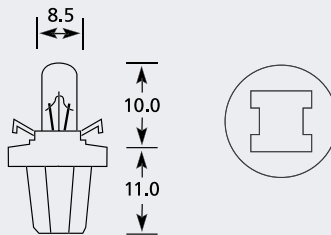

B8.5d / BX8.5d Tacho Bulb

Part No.	+ Packaging Options	ECE	Volts	Watts	Base	Description / Information	Base Colour
EBO320	TB		12v	0.4w	BX8.5d	Violet	■
EBO367	SB TB		12v	1w	B8.5d	Blue	■
EBO369	SB TB SC		12v	1w	BX8.5d	Orange	■
EBO311	SB TB SC TC		12v	1.2w	B8.5d	Black	■
EBO352	SB TB		12v	1.2w	BX8.5d	Blue	■
EBO365	SB TB SC		12v	2w	B8.5d	Green	■
EBO366	SB TB		12v	2w	BX8.5d	Green	■
EBO527	SB TB		24v	1.2w	BX8.5d	Brown	■
EBO522	SB TB SC		24v	1.2w	B8.5d	Grey	■

BULB REFERENCE GUIDE