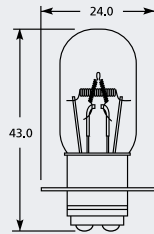

PX15d Motorcycle Lamp

Part No.	+ Packaging Options	ECE	Volts	Watts	Base	Description / Information	Colour
EB1008	TB		6v	25/25w	PX15d		☐
EB1037	SB		7v	18/18w	PX15d		☐
EB1038	SB		12v	15/15w	PX15d		☐
EB1006	SB		12v	25/25w	PX15d		☐
EB1063	SB		12v	35/35w	PX15d		☐