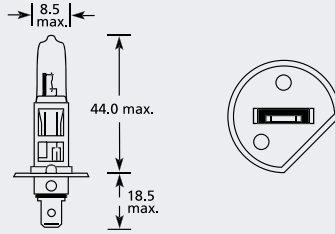

H1 P14.5s Halogen

Part No.	+ Packaging Options	ECE	Volts	Watts	Base	Description / Information	Colour
EBO465	SB		6v	55w	P14,5s		<input type="checkbox"/>
EBO400	SC TC	H1	12v	55w	P14,5s	ⓔ Marked / Long Life Bulb	<input type="checkbox"/>
EBO401	SB	H1	12v	55w	P14,5s	ⓔ Marked / Premium Bulb	<input type="checkbox"/>
EBO402	SB SC	H1	12v	55w	P14,5s	ⓔ Marked / UV Cut	<input type="checkbox"/>
EBO448	SB SC TC	H1	12v	55w	P14,5s	ⓔ Marked	<input type="checkbox"/>
EB1488		TR	H1	12v	P14,5s	ⓔ Marked / Upgrade Blue Tint	<input checked="" type="checkbox"/>
EB2488		TR	H1	12v	P14,5s	ⓔ / Upgrade Blue Tint & 50% More Light	<input checked="" type="checkbox"/>
EB3488		TR	H1	12v	P14,5s	ⓔ Marked / Upgrade 50% More Light	<input type="checkbox"/>
EB6448		TR	H1	12v	P14,5s	ⓔ Marked / Upgrade 150% More Light	<input type="checkbox"/>
EBO481	SB SC		12v	100w	P14,5s		<input type="checkbox"/>
EB1481		TR	12v	100w	P14,5s	Upgrade 100w Off Road	<input checked="" type="checkbox"/>
EBO487	SB		12v	130w	P14,5s		<input type="checkbox"/>
EBO405	SB	H1	24v	70w	P14,5s	ⓔ Marked / Heavy Duty Bulb	<input type="checkbox"/>
EBO406	SC TC	H1	24v	70w	P14,5s	ⓔ Marked / Long Life Bulb	<input type="checkbox"/>
EBO407	SB	H1	24v	70w	P14,5s	ⓔ Marked / Premium Bulb	<input type="checkbox"/>
EBO466	SB SC	H1	24v	70w	P14,5s	ⓔ Marked	<input type="checkbox"/>
EBO491	SB		24v	100w	P14,5s		<input type="checkbox"/>