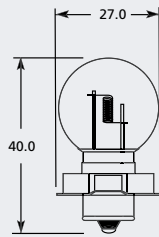

S3 P26s Motorcycle Lamp

Part No.	+ Packaging Options	ECE	Volts	Watts	Base	Description / Information	Colour
EBO295	SB		6v	15w	P26s		<input type="checkbox"/>
EBO298	SB TB		12v	15w	P26s		<input type="checkbox"/>