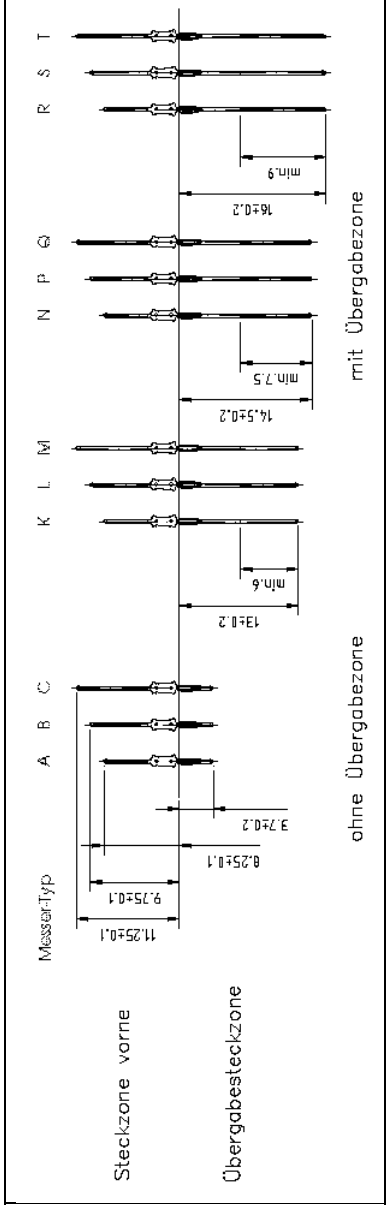

# 245-11310-15

## Bestückungsplan / Pin arrangement

Type : D

( dimensions see drawing 245-11XXX-15 )

Erstellt: 01.01.1998

y	1	C	2	C	3	C	4	C	5	C	6	C	7	C	8	C	9	C	10	C	11	C	12	13	14	15	C	16	C	17	C	18	C	19	C	20	C	21	C	22	C	23	C	24	C	25	C
h	1	A	2	A	3	A	4	A	5	A	6	A	7	A	8	A	9	A	10	A	11	A	12	13	14	15	A	16	A	17	A	18	A	19	A	20	A	21	A	22	A	23	A	24	A	25	A
g	1	A	2	A	3	A	4	A	5	A	6	A	7	A	8	A	9	A	10	A	11	A	12	13	14	15	A	16	A	17	A	18	A	19	A	20	A	21	A	22	A	23	A	24	A	25	A
f	1	A	2	A	3	A	4	A	5	A	6	A	7	A	8	A	9	A	10	A	11	A	12	13	14	15	A	16	A	17	A	18	A	19	A	20	A	21	A	22	A	23	A	24	A	25	A
e	1	A	2	A	3	A	4	A	5	A	6	A	7	A	8	A	9	A	10	A	11	A	12	13	14	15	A	16	A	17	A	18	A	19	A	20	A	21	A	22	A	23	A	24	A	25	A
d	1	A	2	A	3	A	4	A	5	A	6	A	7	A	8	A	9	A	10	A	11	A	12	13	14	15	A	16	A	17	A	18	A	19	A	20	A	21	A	22	A	23	A	24	A	25	A
c	1	A	2	A	3	A	4	A	5	A	6	A	7	A	8	A	9	A	10	A	11	A	12	13	14	15	A	16	A	17	A	18	A	19	A	20	A	21	A	22	A	23	A	24	A	25	A
b	1	A	2	A	3	A	4	A	5	A	6	A	7	A	8	A	9	A	10	A	11	A	12	13	14	15	A	16	A	17	A	18	A	19	A	20	A	21	A	22	A	23	A	24	A	25	A
a	1	A	2	A	3	A	4	A	5	A	6	A	7	A	8	A	9	A	10	A	11	A	12	13	14	15	A	16	A	17	A	18	A	19	A	20	A	21	A	22	A	23	A	24	A	25	A
z	1	C	2	C	3	C	4	C	5	C	6	C	7	C	8	C	9	C	10	C	11	C	12	13	14	15	C	16	C	17	C	18	C	19	C	20	C	21	C	22	C	23	C	24	C	25	C