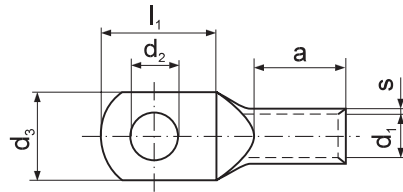

## ARC Tubular terminal

for single- and multi-wire Al cables

Material: aluminum

Cross section mm <sup>2</sup> /sm [mm <sup>2</sup> ]	For screw M	d <sub>2</sub> [mm]	Symbol	s [mm]	d <sub>1</sub> [mm]	d <sub>3</sub> [mm]	l <sub>1</sub> [mm]	a [mm]	Weight [g/pce]	Unit [pcs]	Dies discriminant	Crimping tools
16	6	6,4	ARC 16	2	5,2	16	18	23	5,27	20	9	R50, PR95A (Doesn't apply to 16 mm <sup>2</sup> ), + as below
25	8	8,4	ARC 25	2	6,4	20	23	26	7,60	20	10	
35	8	8,4	ARC 35	2,2	7,6	20	23	28	10,14	10	12	
50	10	10,5	ARC 50	2,4	9,2	24	27	34	15,40	10	14	
70	10	10,5	ARC 70	2,5	10,6	26	27	40	19,70	10	16	
95	10	10,5	ARC 95	2,6	12,8	26	25,5	43	26,60	10	18	
120	12	13	ARC 120	2,7	14,3	28	30	52	35,40	10	20	EPZC300, EPZ300, GZ300, HRZ300, PRZ240, G0300, GU300, HR300, PR240
150	16	17	ARC 150	2,9	16,2	34	33	55	45,28	10	22	EPZC300, EPZ300, GZ300, HRZ300, G0300, GU300, HR300
185	16	17	ARC 185	3,1	17,8	38	37	60	59,10	10	23	
240	16	17	ARC 240	4	20,2	40	40	64	95,00	10	28	

Production on request. Terminals of dimensions other than in chart.