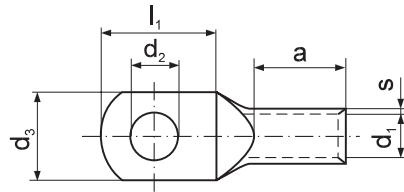

ARC Tubular terminal

for single- and multi-wire Al cables

Material: aluminum

Cross section mm ² /sm [mm ²]	For screw M	d ₂ [mm]	Symbol	s [mm]	d ₁ [mm]	d ₃ [mm]	l ₁ [mm]	a [mm]	Weight [g/pc]	Unit [pcs]	Dies discriminant	Crimping tools
16	6	6,4	ARC 16	2	5,2	16	18	23	5,27	20	9	R50, PR95A (Doesn't apply to 16 mm ²), + as below
25	8	8,4	ARC 25	2	6,4	20	23	26	7,60	20	10	
35	8	8,4	ARC 35	2,2	7,6	20	23	28	10,14	10	12	
50	10	10,5	ARC 50	2,4	9,2	24	27	34	15,40	10	14	
70	10	10,5	ARC 70	2,5	10,6	26	27	40	19,70	10	16	
95	10	10,5	ARC 95	2,6	12,8	26	25,5	43	26,60	10	18	
120	12	13	ARC 120	2,7	14,3	28	30	52	35,40	10	20	EPZC300, EPZ300, GZ300, HRZ300, PRZ240, G0300, GU300, HR300, PR240
150	16	17	ARC 150	2,9	16,2	34	33	55	45,28	10	22	EPZC300, EPZ300, GZ300, HRZ300, G0300, GU300, HR300
185	16	17	ARC 185	3,1	17,8	38	37	60	59,10	10	23	
240	16	17	ARC 240	4	20,2	40	40	64	95,00	10	28	