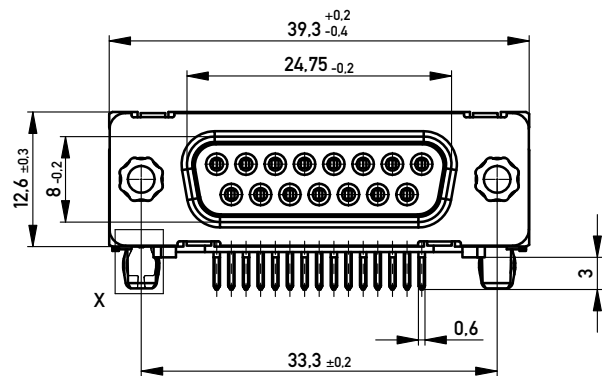

DETAIL X
M 5:1

Bestückung mit Kraft
assembly with force

Mutter / nut

Bolzen / bolt

Gewinde / thread
M3 / #4-40

ohne / without

Anschlussbereich verzinkt
terminal area tin plating

Anforderungsstufe: 2
class: 2

	174445	Ø3.2			
	154258			#4-40	
	154257			M3	
	154256		#4-40		
	154255		M3		
Ident-Nr. part-no. Gurt tape on reel	Ident-Nr. part-no. Tray tray	ohne without	Mutter nut	Bolzen bolt	Bemerkung remark

Verpackt in Tray
Verpackungseinheit 24 Stück

tray packaging
packaging unit 24 pcs

Sonstige Angaben siehe Zeichnung 204629 / additional indications according to drawing 204629

Verpackt in Gurtverpackung - Tape on Reel Packaging
Verpackungseinheit: 75 Stück - Packaging unit: 75 pcs

Abspulrichtung - Reel off Direction

Sonstige Angaben siehe Zeichnung 204655 / additional indications according to drawing 204655

Layoutvorschlag
recommended layout

Sonstige Angaben siehe Zeichnung 204626 / additional indications according to drawing 204626