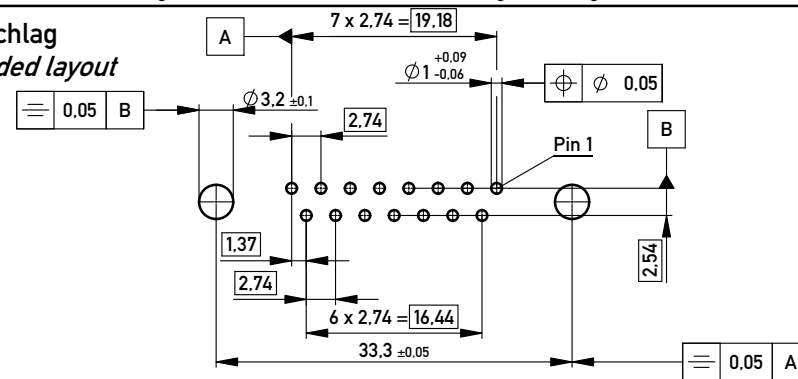

DETAIL X
M 5:1

Bestückung mit Kraft
assembly with force

Mutter / nut

Bolzen / bolt

Gewinde / thread
M3 / #4-40

ohne / without

Anschlussbereich verzinkt
terminal area tin plating

Anforderungsstufe: 2
class: 2

tray packaging
packaging unit 24 pcs

Sonstige Angaben siehe Zeichnung 204629 / additional indications according to drawing 204629

Verpackt in Gurtverpackung - Tape on Reel Packaging
Verpackungseinheit: 75 Stück - Packaging unit: 75 pcs

Abspulrichtung - Reel off Direction

Sonstige Angaben siehe Zeichnung 204655 / additional indications according to drawing 204655

Layoutvorschlag
recommended layout

Sonstige Angaben siehe Zeichnung 204626 / additional indications according to drawing 204626