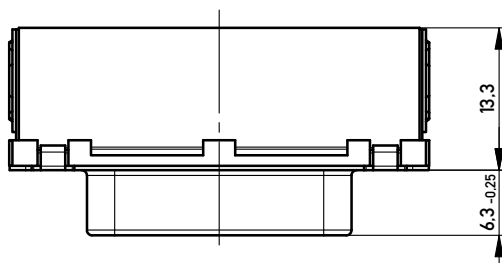

DETAIL X
M 5:1

Bestückung mit Kraft
assembly with force

Mutter / nut

Bolzen / bolt

Gewinde / thread
M3 / #4-40

ohne / without

Anschlussbereich verzinkt
terminal area tin plating

Anforderungsstufe: 2
class: 2

	174445	Ø3.2			
	154258			#4-40	
	154257			M3	
	154256		#4-40		
	154255		M3		
Ident-Nr. part-no. Gurt tape on reel	Ident-Nr. part-no. Tray tray	ohne without	Mutter nut	Bolzen bolt	Bemerkung remark

Verpackt in Tray
Verpackungseinheit 24 Stück

tray packaging
packaging unit 24 pcs

Sonstige Angaben siehe Zeichnung 204629 / additional indications according to drawing 204629

Verpackt in Gurtverpackung - Tape on Reel Packaging
Verpackungseinheit: 75 Stück - Packaging unit: 75 pcs