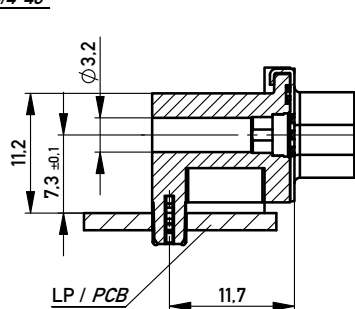

DETAIL X
M 5:1

Bestückung mit Kraft
assembly with force

Mutter / nut

Bolzen / bolt

Gewinde / thread
M3 / #4-40

ohne / without

Anschlussbereich verzinkt
terminal area tin plating

Anforderungsstufe: 2
class: 2

	174445	Ø3.2			
	154258			#4-40	
	154257			M3	
	154256		#4-40		
	154255		M3		
Ident-Nr. part-no. Gurt tape on reel	Ident-Nr. part-no. Tray tray	ohne without	Mutter nut	Bolzen bolt	Bemerkung remark

Verpackt in Tray
Verpackungseinheit 24 Stück

tray packaging
packaging unit 24 pcs

Sonstige Angaben siehe Zeichnung 204629 / additional indications according to drawing 204629

Verpackt in Gurtverpackung - Tape on Reel Packaging
Verpackungseinheit: 75 Stück - Packaging unit: 75 pcs

Abspulrichtung - Reel off Direction

Sonstige Angaben siehe Zeichnung 204655 / additional indications according to drawing 204655

Layoutvorschlag
recommended layout

Sonstige Angaben siehe Zeichnung 204626 / additional indications according to drawing 204626