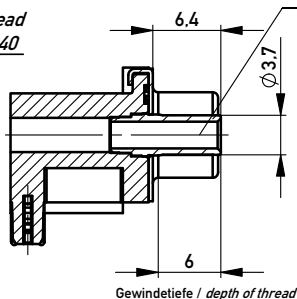

DETAIL X
M 5:1

Bestückung mit Kraft
assembly with force

Mutter / nut

Bolzen / bolt

Gewinde / thread
M3 / #4-40

ohne / without

Anschlussbereich verzinkt
terminal area tin plating

Anforderungsstufe: 2
class: 2

	174445	Ø3.2			
	154258			#4-40	
	154257			M3	
	154256		#4-40		
	154255		M3		
Ident-Nr. part-no. Gurt tape on reel	Ident-Nr. part-no. Tray tray	ohne without	Mutter nut	Bolzen bolt	Bemerkung remark

Verpackt in Tray
Verpackungseinheit 24 Stück

tray packaging
packaging unit 24 pcs

Sonstige Angaben siehe Zeichnung 204629 / additional indications according to drawing 204629

Verpackt in Gurtverpackung - Tape on Reel Packaging
Verpackungseinheit: 75 Stück - Packaging unit: 75 pcs

Abspulrichtung - Reel off Direction

Sonstige Angaben siehe Zeichnung 204655 / additional indications according to drawing 204655

Layoutvorschlag
recommended layout

Sonstige Angaben siehe Zeichnung 204626 / additional indications according to drawing 204626