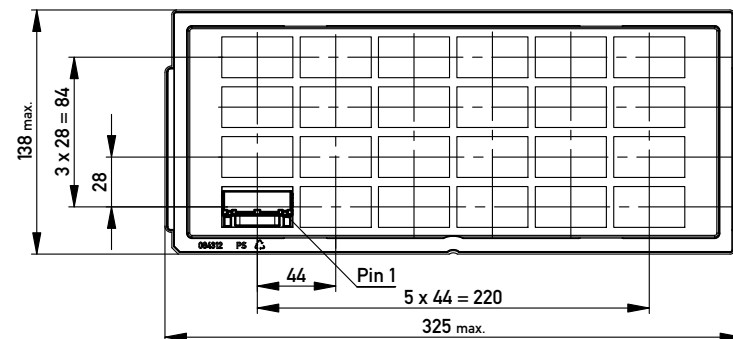

DETAIL X
M 5:1

Bestückung mit Kraft
assembly with force

Mutter / nut

Bolzen / bolt

Gewinde / thread
M3 / #4-40

ohne / without

Anschlussbereich verzinkt
terminal area tin plating

Anforderungsstufe: 2
class: 2

	174445	Ø3.2			
	154258			#4-40	
	154257			M3	
	154256		#4-40		
	154255		M3		
Ident-Nr. part-no. Gurt tape on reel	Ident-Nr. part-no. Tray tray	ohne without	Mutter nut	Bolzen bolt	Bemerkung remark

Verpackt in Tray
Verpackungseinheit 24 Stück

tray packaging
packaging unit 24 pcs

Sonstige Angaben siehe Zeichnung 204629 / additional indications according to drawing 204629

Verpackt in Gurtverpackung - Tape on Reel Packaging
Verpackungseinheit: 75 Stück - Packaging unit: 75 pcs