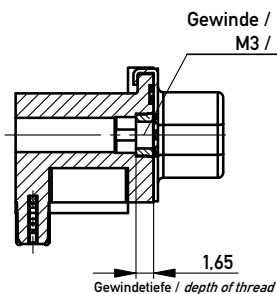

DETAIL X
M 5:1

Bestückung mit Kraft
assembly with force

Mutter / nut

Bolzen / bolt

Gewinde / thread
M3 / #4-40

ohne / without

Anschlussbereich verzinkt
terminal area tin plating

Anforderungsstufe: 2
class: 2

	174445	Ø3.2			
	154258			#4-40	
	154257			M3	
	154256		#4-40		
	154255		M3		
Ident-Nr. part-no. Gurt tape on reel	Ident-Nr. part-no. Tray tray	ohne without	Mutter nut	Bolzen bolt	Bemerkung remark

Verpackt in Tray
Verpackungseinheit 24 Stück

tray packaging
packaging unit 24 pcs

Sonstige Angaben siehe Zeichnung 204629 / additional indications according to drawing 204629

Verpackt in Gurtverpackung - Tape on Reel Packaging
Verpackungseinheit: 75 Stück - Packaging unit: 75 pcs