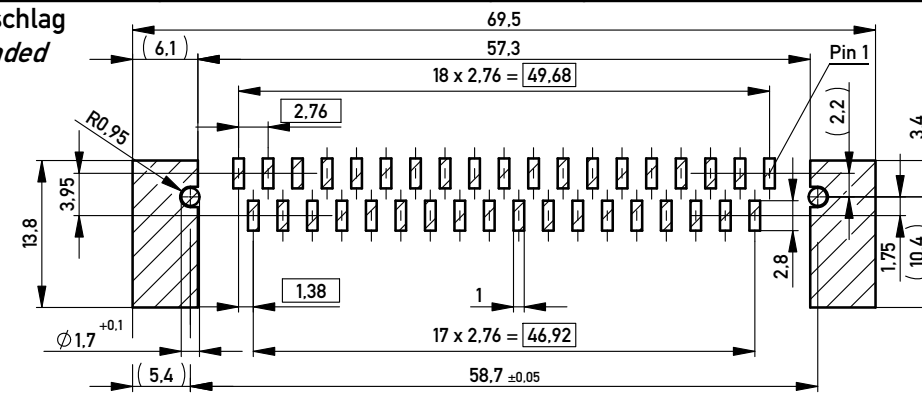

Fehlende Masse und Angaben siehe DIN 41652 / Missing information and dimensions according to DIN 41652
Sonstige Angaben siehe Fertigungsunterlagen / Additional indications according to production documentation

Information: All rights reserved. Only for Information. To ensure that this is the latest version of this drawing, please contact one of the ERNI companies before using.	Tolerances	Scale 2:1	Designation TMC-S-37-SMD-Standard-BA8 <i>TMC-S-37-SMD-Standard-BA8</i>	
	 All Dimensions in mm			www.ERNI.com
Copyright by ERNI GmbH Proprietary notice pursuant to ISO 9006 to be observed.	Index	Date 08.12.2011	Class TMCS