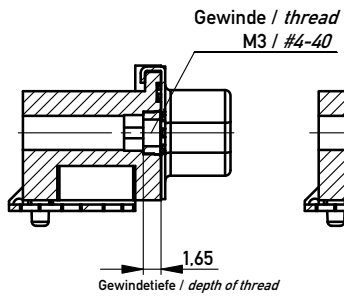

Mutter / nut

Bolzen / bolt

Gewinde / thread
M3 / #4-40

ohne / without

Anschlussbereich verzinkt
terminal area tin plating

Koplanarität der Anschlüsse ≤ 0.1 mm
coplanarity area of termination ≤ 0.1 mm

Anforderungsstufe: 2
class: 2

	174443	Ø3.2			
	154250			#4-40	
	154249			M3	
	154248		#4-40		
	154247		M3		
Ident-Nr. part-no. Gurt tape on reel	Ident-Nr. part-no. Tray tray	ohne without	Mutter nut	Bolzen bolt	Bemerkung remark

Verpackt in Tray
Verpackungseinheit 16 Stück
tray packaging
packaging unit 16 pcs

Sonstige Angaben siehe Zeichnung 204629 / additional indications according to drawing 204629

Verpackt in Gurtverpackung - Tape on Reel Packaging
Verpackungseinheit: 75 Stück - Packaging unit: 75 pcs

Abspulrichtung - Reel off Direction