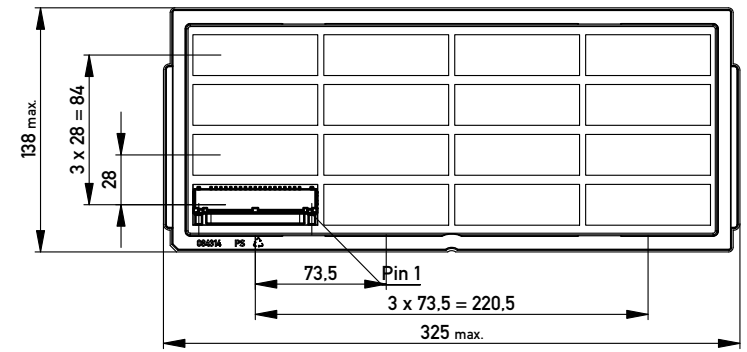

Mutter / nut

Bolzen / bolt

Gewinde / thread
M3 / #4-40

ohne / without

Anschlussbereich verzinkt
terminal area tin plating

Koplanarität der Anschlüsse ≤ 0.1 mm
coplanarity area of termination ≤ 0.1 mm

Anforderungsstufe: 2
class: 2

	174443	Ø3.2			
	154250			#4-40	
	154249			M3	
	154248		#4-40		
	154247		M3		
Ident-Nr. part-no. Gurt tape on reel	Ident-Nr. part-no. Tray tray	ohne without	Mutter nut	Bolzen bolt	Bemerkung remark

Verpackt in Tray
Verpackungseinheit 16 Stück
tray packaging
packaging unit 16 pcs

Sonstige Angaben siehe Zeichnung 204629 / additional indications according to drawing 204629

Verpackt in Gurtverpackung - Tape on Reel Packaging
Verpackungseinheit: 75 Stück - Packaging unit: 75 pcs

Abspulrichtung - Reel off Direction