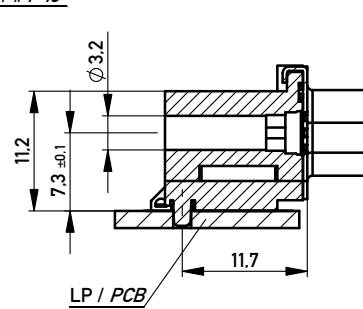

Mutter / nut

Bolzen / bolt

Gewinde / thread
M3 / #4-40

ohne / without

Anschlussbereich verzinkt
terminal area tin plating

Koplanarität der Anschlüsse ≤ 0.1 mm
coplanarity area of termination ≤ 0.1 mm

Anforderungsstufe: 2
class: 2

	174443	Ø3.2			
	154250			#4-40	
	154249			M3	
	154248		#4-40		
	154247		M3		
Ident-Nr. part-no. Gurt tape on reel	Ident-Nr. part-no. Tray tray	ohne without	Mutter nut	Bolzen bolt	Bemerkung remark

Verpackt in Tray
Verpackungseinheit 16 Stück
tray packaging
packaging unit 16 pcs

Sonstige Angaben siehe Zeichnung 204629 / additional indications according to drawing 204629

Verpackt in Gurtverpackung - Tape on Reel Packaging
Verpackungseinheit: 75 Stück - Packaging unit: 75 pcs

Abspulrichtung - Reel off Direction