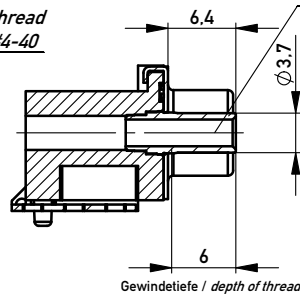

Mutter / nut

Bolzen / bolt

Gewinde / thread
M3 / #4-40

ohne / without

Anschlussbereich verzinkt
terminal area tin plating

Koplanarität der Anschlüsse ≤ 0.1 mm
coplanarity area of termination ≤ 0.1 mm

Anforderungsstufe: 2
class: 2

	174443	Ø3.2			
	154250			#4-40	
	154249			M3	
	154248		#4-40		
	154247		M3		
Ident-Nr. part-no. Gurt tape on reel	Ident-Nr. part-no. Tray tray	ohne without	Mutter nut	Bolzen bolt	Bemerkung remark

Verpackt in Tray
Verpackungseinheit 16 Stück
tray packaging
packaging unit 16 pcs

Sonstige Angaben siehe Zeichnung 204629 / additional indications according to drawing 204629

Verpackt in Gurtverpackung - Tape on Reel Packaging
Verpackungseinheit: 75 Stück - Packaging unit: 75 pcs

Abspulrichtung - Reel off Direction