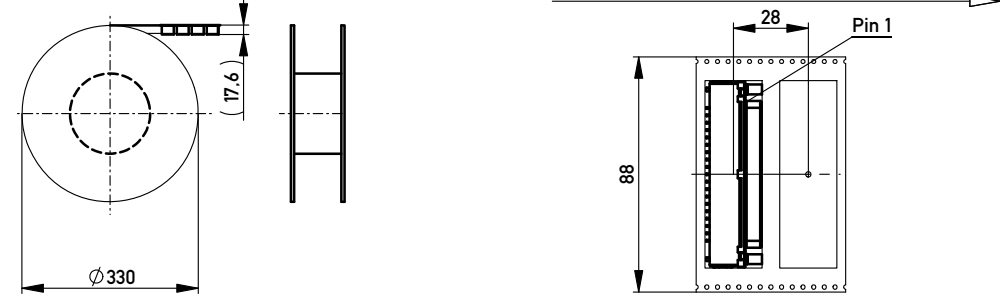

Mutter / nut

Bolzen / bolt

Gewinde / thread
M3 / #4-40

ohne / without

Anschlussbereich verzinkt
terminal area tin plating

Koplanarität der Anschlüsse ≤ 0.1 mm
coplanarity area of termination ≤ 0.1 mm

Anforderungsstufe: 2
class: 2

	174443	Ø3.2			
	154250			#4-40	
	154249			M3	
	154248		#4-40		
	154247		M3		
Ident-Nr. part-no. Gurt tape on reel	Ident-Nr. part-no. Tray tray	ohne without	Mutter nut	Bolzen bolt	Bemerkung remark

Verpackt in Tray
Verpackungseinheit 16 Stück
tray packaging
packaging unit 16 pcs

Sonstige Angaben siehe Zeichnung 204629 / additional indications according to drawing 204629

Verpackt in Gurtverpackung - Tape on Reel Packaging
Verpackungseinheit: 75 Stück - Packaging unit: 75 pcs

Abspulrichtung - Reel off Direction