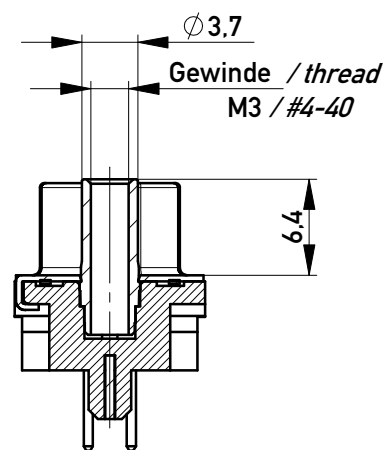

Verpackt in Tray
Verpackungseinheit 36 St.
tray packaging
packaging unit 36 pcs

Sonstige Angaben siehe Zeichnung 204628 / Additional indications according to drawing 204628

ohne / without

Mutter / nut

max. Einschraubtiefe 3,7 mm
thread depth max. 3,7 mm

Bolzen / bolt

max. Einschraubtiefe 5,5 mm
thread depth max. 5,5 mm

Anschlussbereich verzinnt
terminal area tin plating

Anforderungsstufe: 2
class: 2

194403	X			
194404			#4-40	
194405			M3	
194406		#4-40		
194407		M3		
Ident.-Nr. part-no.	ohne without	Mutter thread	Bolzen bolt	Bemerkung remark

Information: All rights reserved. Only for Information. To ensure that this is the latest version of this drawing, please contact one of the ERNI companies before using.	Tolerances All Dimensions in mm	Scale	2:1
		Designation	TMC-P 15-TL-5,3-6,3-BA8 TMC-P 15-TL-5,3-6,3-type 8
Copyright by ERNI Production GmbH & Co. KG Proprietary notice pursuant to ISO 16016 to be observed.	www.ERNI.com	144920	
		Class	TMCP
d	04.02.2016		I
Index	Date		A3