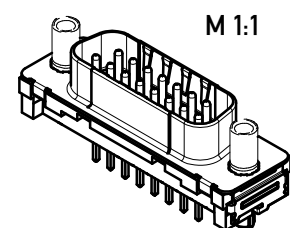

Verpackt in Tray
Verpackungseinheit 36 St.
tray packaging
packaging unit 36 pcs

Sonstige Angaben siehe Zeichnung 204628 / Additional indications according to drawing 204628

ohne / without

Mutter / nut

max. Einschraubtiefe 3,7 mm
thread depth max. 3,7 mm

Bolzen / bolt

max. Einschraubtiefe 5,5 mm
thread depth max. 5,5 mm

Anschlussbereich verzinnt
terminal area tin plating

Anforderungsstufe: 2
class: 2

194403	X			
194404			#4-40	
194405			M3	
194406		#4-40		
194407		M3		
Ident.-Nr. part-no.	ohne without	Mutter thread	Bolzen bolt	Bemerkung remark