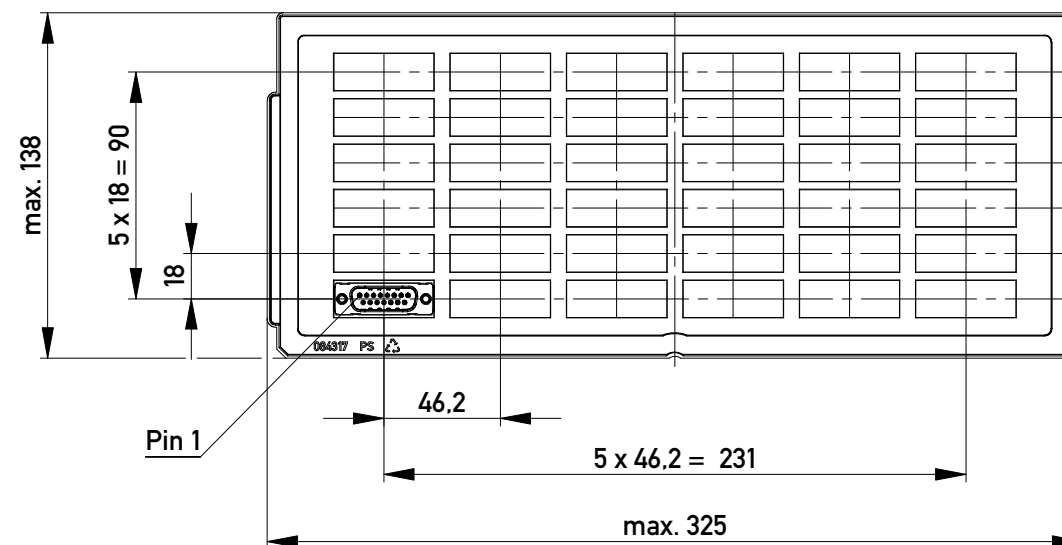

Verpackt in Tray
Verpackungseinheit 36 St.
tray packaging
packaging unit 36 pcs

Sonstige Angaben siehe Zeichnung 204628 / Additional indications according to drawing 204628

ohne / without

Mutter / nut

max. Einschraubtiefe 3,7 mm
thread depth max. 3,7 mm

Bolzen / bolt

max. Einschraubtiefe 5,5 mm
thread depth max. 5,5 mm

Anschlussbereich verzinnt
terminal area tin plating

Anforderungsstufe: 2
class: 2

194403	X			
194404			#4-40	
194405			M3	
194406		#4-40		
194407		M3		
Ident.-Nr. part-no.	ohne without	Mutter thread	Bolzen bolt	Bemerkung remark

Layoutvorschlag:
recommended layout:

Fehlende Masse und Angaben siehe DIN 41652 / Missing information and dimensions according to DIN 41652
Sonstige Angaben siehe Fertigungsunterlagen / Additional indications according to the production documentation