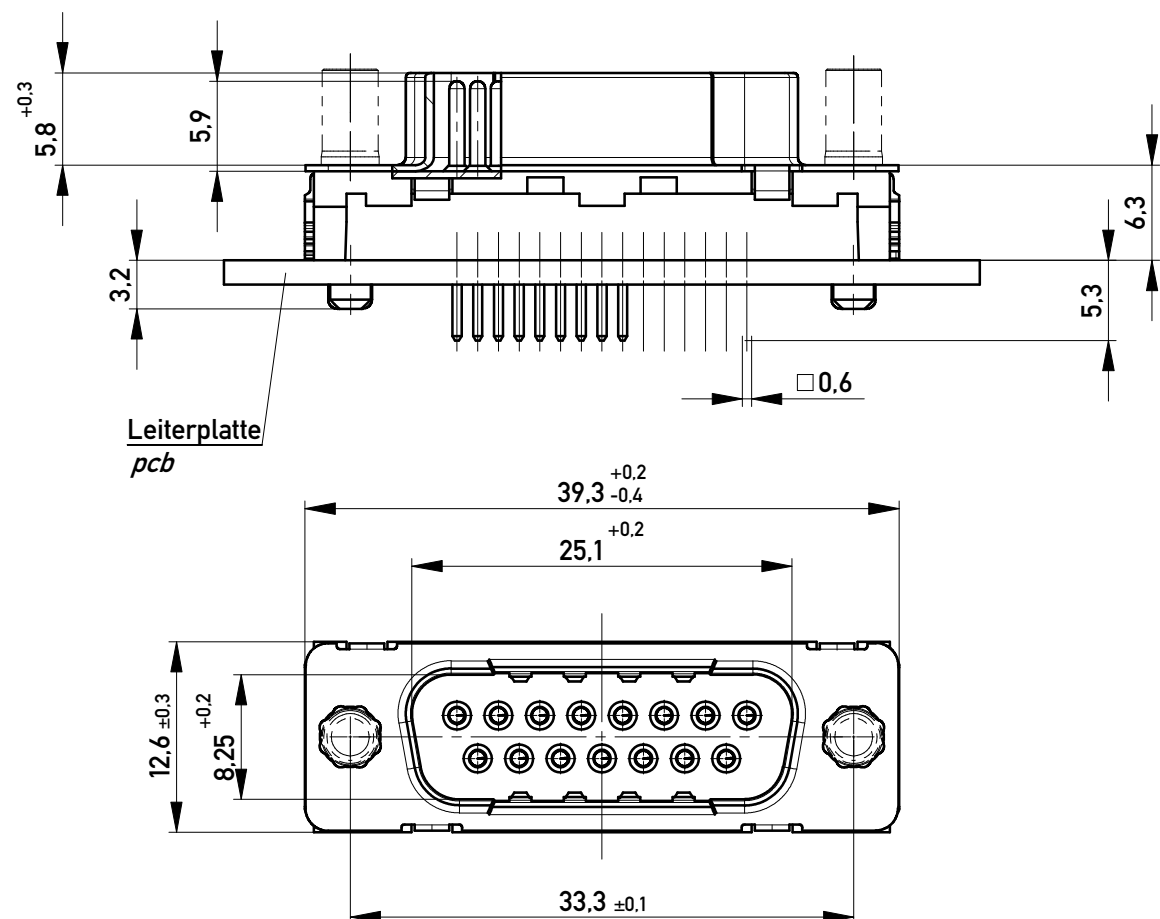

Verpackt in Tray
Verpackungseinheit 36 St.
tray packaging
packaging unit 36 pcs

Sonstige Angaben siehe Zeichnung 204628 / Additional indications according to drawing 204628

ohne / without

Mutter / nut

max. Einschraubtiefe 3,7 mm
thread depth max. 3,7 mm

Bolzen / bolt

max. Einschraubtiefe 5,5 mm
thread depth max. 5,5 mm

Anschlussbereich verzinnt
terminal area tin plating

Anforderungsstufe: 2
class: 2

194403	X			
194404			#4-40	
194405			M3	
194406		#4-40		
194407		M3		
Ident.-Nr. part-no.	ohne without	Mutter thread	Bolzen bolt	Bemerkung remark

Layoutvorschlag:
recommended layout:

Fehlende Masse und Angaben siehe DIN 41652 / Missing information and dimensions according to DIN 41652
Sonstige Angaben siehe Fertigungsunterlagen / Additional indications according to the production documentation

Information: All rights reserved. Only for Information. To ensure that this is the latest version of this drawing, please contact one of the ERNI companies before using.	Tolerances All Dimensions in mm	Scale	2:1
		Designation	TMC-P 15-TL-5,3-6,3-BA8 TMC-P 15-TL-5,3-6,3-type 8
Copyright by ERNI Production GmbH & Co. KG Proprietary notice pursuant to ISO 16016 to be observed.	www.ERNI.com	144920	
		Class	TMCP
d	04.02.2016		I
Index	Date		A3