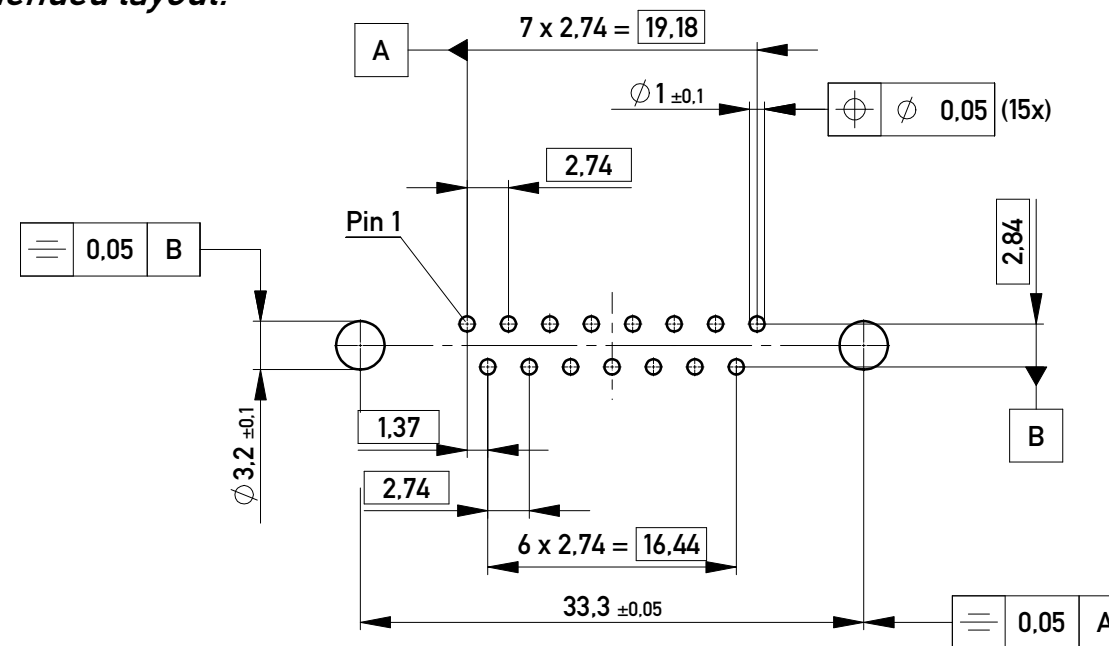

Verpackt in Tray
Verpackungseinheit 36 St.
tray packaging
packaging unit 36 pcs

Sonstige Angaben siehe Zeichnung 204628 / Additional indications according to drawing 204628

ohne / without

Mutter / nut

max. Einschraubtiefe 3,7 mm
thread depth max. 3,7 mm

Bolzen / bolt

max. Einschraubtiefe 5,5 mm
thread depth max. 5,5 mm

Anschlussbereich verzinnt
terminal area tin plating

Anforderungsstufe: 2
class: 2

194403	X			
194404			#4-40	
194405			M3	
194406		#4-40		
194407		M3		
Ident.-Nr. part-no.	ohne without	Mutter thread	Bolzen bolt	Bemerkung remark

Layoutvorschlag:
recommended layout:

Fehlende Masse und Angaben siehe DIN 41652 / Missing information and dimensions according to DIN 41652
Sonstige Angaben siehe Fertigungsunterlagen / Additional indications according to the production documentation