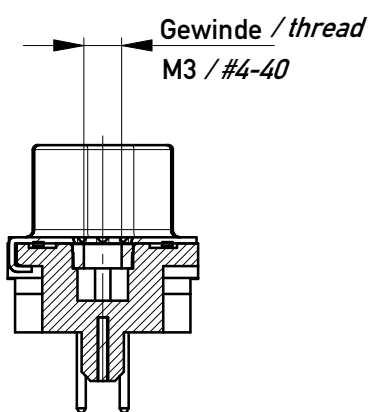

Verpackt in Tray
Verpackungseinheit 36 St.
tray packaging
packaging unit 36 pcs

Sonstige Angaben siehe Zeichnung 204628 / Additional indications according to drawing 204628

ohne / without

Mutter / nut

max. Einschraubtiefe 3,7 mm
thread depth max. 3,7 mm

Bolzen / bolt

max. Einschraubtiefe 5,5 mm
thread depth max. 5,5 mm

Anschlussbereich verzinnt
terminal area tin plating

Anforderungsstufe: 2
class: 2

194403	X			
194404			#4-40	
194405			M3	
194406		#4-40		
194407		M3		
Ident.-Nr. part-no.	ohne without	Mutter thread	Bolzen bolt	Bemerkung remark

Layoutvorschlag:
recommended layout:

Fehlende Masse und Angaben siehe DIN 41652 / Missing information and dimensions according to DIN 41652
Sonstige Angaben siehe Fertigungsunterlagen / Additional indications according to the production documentation

Information: All rights reserved. Only for Information. To ensure that this is the latest version of this drawing, please contact one of the ERNI companies before using.	Tolerances All Dimensions in mm	Scale	2:1
		Designation	TMC-P 15-TL-5,3-6,3-BA8 TMC-P 15-TL-5,3-6,3-type 8
Copyright by ERNI Production GmbH & Co. KG Proprietary notice pursuant to ISO 16016 to be observed.	www.ERNI.com	144920	
		Class	TMCP
d	04.02.2016		I
Index	Date		A3