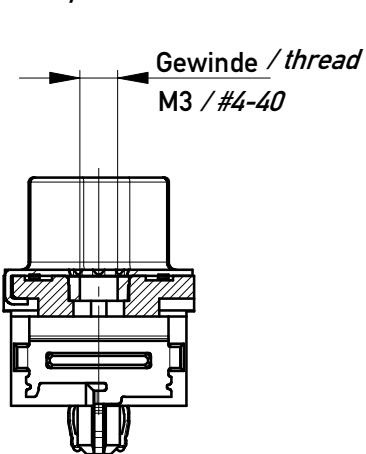

Verpackt in Tray
Verpackungseinheit 30 St.
tray packaging
packaging unit 30 pcs

Sonstige Angaben siehe Zeichnung 204628 / Additional indications according to drawing 204628

ohne / without

Mutter / nut
max. Einschraubtiefe 6,4 mm
thread depth max. 6,4 mm

Bolzen / bolt
max. Einschraubtiefe 5,5 mm
thread depth max. 5,5 mm

Layoutvorschlag:
recommended layout:

Lochaufbau siehe ERNI-Spezifikation 164062 / hole design according to ERNI-specification 164062

Fehlende Masse und Angaben siehe DIN 41652 / Missing information and dimensions according to DIN 41652
Sonstige Angaben siehe Fertigungsunterlagen / Additional indications according to the production documentation

M 1:1

Anschlussbereich verzinnt
terminal area tin plating

Anforderungsstufe: 2
class: 2

194907	X			
194911			#4-40	
194910			M3	
194909		#4-40		
194908		M3		
Ident.-Nr. part-no.	ohne without	Mutter thread	Bolzen bolt	Bemerkung remark