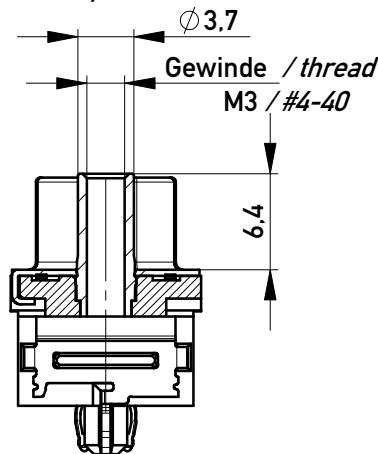

Verpackt in Tray
Verpackungseinheit 30 St.
tray packaging
packaging unit 30 pcs

Sonstige Angaben siehe Zeichnung 204628 / Additional indications according to drawing 204628

ohne / without

Mutter / nut
max. Einschraubtiefe 6,4 mm
thread depth max. 6,4 mm

Bolzen / bolt
max. Einschraubtiefe 5,5 mm
thread depth max. 5,5 mm

Layoutvorschlag:
recommended layout:

Lochaufbau siehe ERNI-Spezifikation 164062 / hole design according to ERNI-specification 164062

Fehlende Masse und Angaben siehe DIN 41652 / Missing information and dimensions according to DIN 41652
Sonstige Angaben siehe Fertigungsunterlagen / Additional indications according to the production documentation

M 1:1

Anschlussbereich verzinnt
terminal area tin plating

Anforderungsstufe: 2
class: 2

194907	X			
194911			#4-40	
194910			M3	
194909		#4-40		
194908		M3		
Ident.-Nr. part-no.	ohne without	Mutter thread	Bolzen bolt	Bemerkung remark