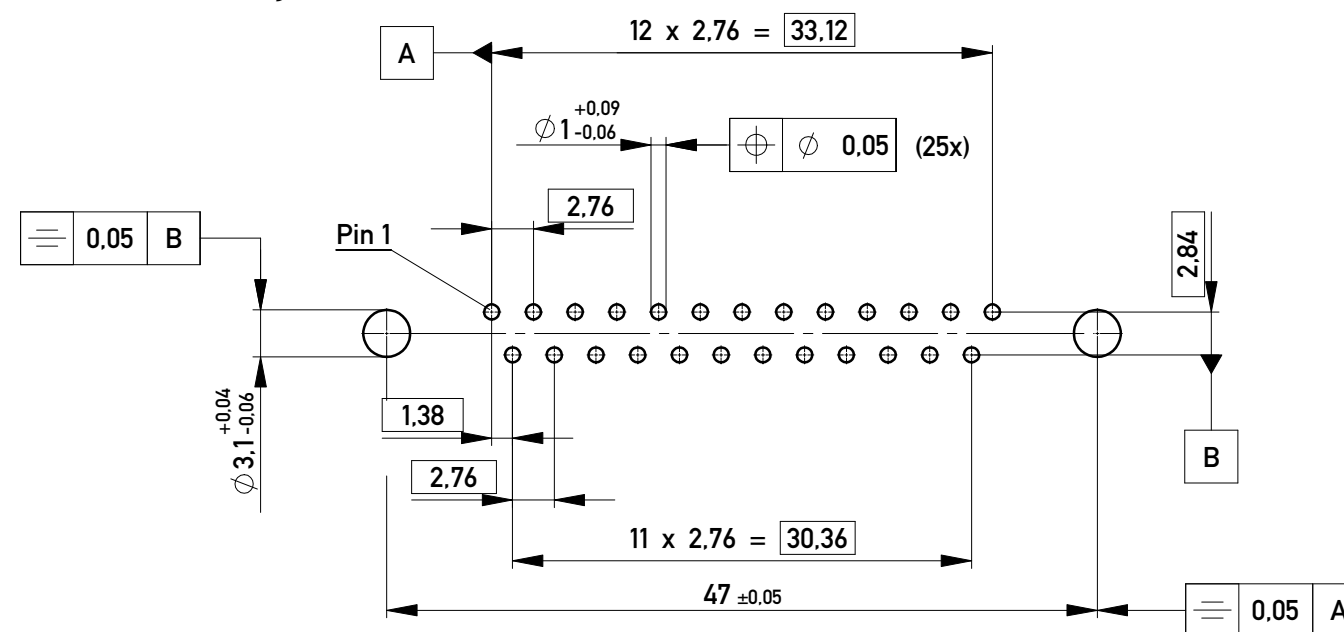

Verpackt in Tray
Verpackungseinheit 30 St.
tray packaging
packaging unit 30 pcs

Sonstige Angaben siehe Zeichnung 204628 / Additional indications according to drawing 204628

ohne / without

Mutter / nut
max. Einschraubtiefe 6,4 mm
thread depth max. 6,4 mm

Bolzen / bolt
max. Einschraubtiefe 5,5 mm
thread depth max. 5,5 mm

Layoutvorschlag:
recommended layout:

Lochaufbau siehe ERNI-Spezifikation 164062 / hole design according to ERNI-specification 164062

Fehlende Masse und Angaben siehe DIN 41652 / Missing information and dimensions according to DIN 41652
Sonstige Angaben siehe Fertigungsunterlagen / Additional indications according to the production documentation

M 1:1

Anschlussbereich verzinnt
terminal area tin plating

Anforderungsstufe: 2
class: 2

194907	X			
194911			#4-40	
194910			M3	
194909		#4-40		
194908		M3		
Ident.-Nr. part-no.	ohne without	Mutter thread	Bolzen bolt	Bemerkung remark