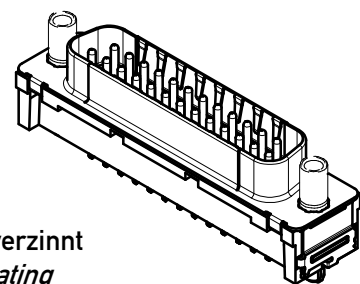

Verpackt in Tray
Verpackungseinheit 30 St.
tray packaging
packaging unit 30 pcs

Sonstige Angaben siehe Zeichnung 204628 / Additional indications according to drawing 204628

ohne / without

Mutter / nut
max. Einschraubtiefe 6,4 mm
thread depth max. 6,4 mm

Bolzen / bolt
max. Einschraubtiefe 5,5 mm
thread depth max. 5,5 mm

Layoutvorschlag:
recommended layout:

Lochaufbau siehe ERNI-Spezifikation 164062 / hole design according to ERNI-specification 164062

Fehlende Masse und Angaben siehe DIN 41652 / Missing information and dimensions according to DIN 41652
Sonstige Angaben siehe Fertigungsunterlagen / Additional indications according to the production documentation

M 1:1

Anschlussbereich verzinnt
terminal area tin plating

Anforderungsstufe: 2
class: 2

194907	X			
194911			#4-40	
194910			M3	
194909		#4-40		
194908		M3		
Ident.-Nr. part-no.	ohne without	Mutter thread	Bolzen bolt	Bemerkung remark