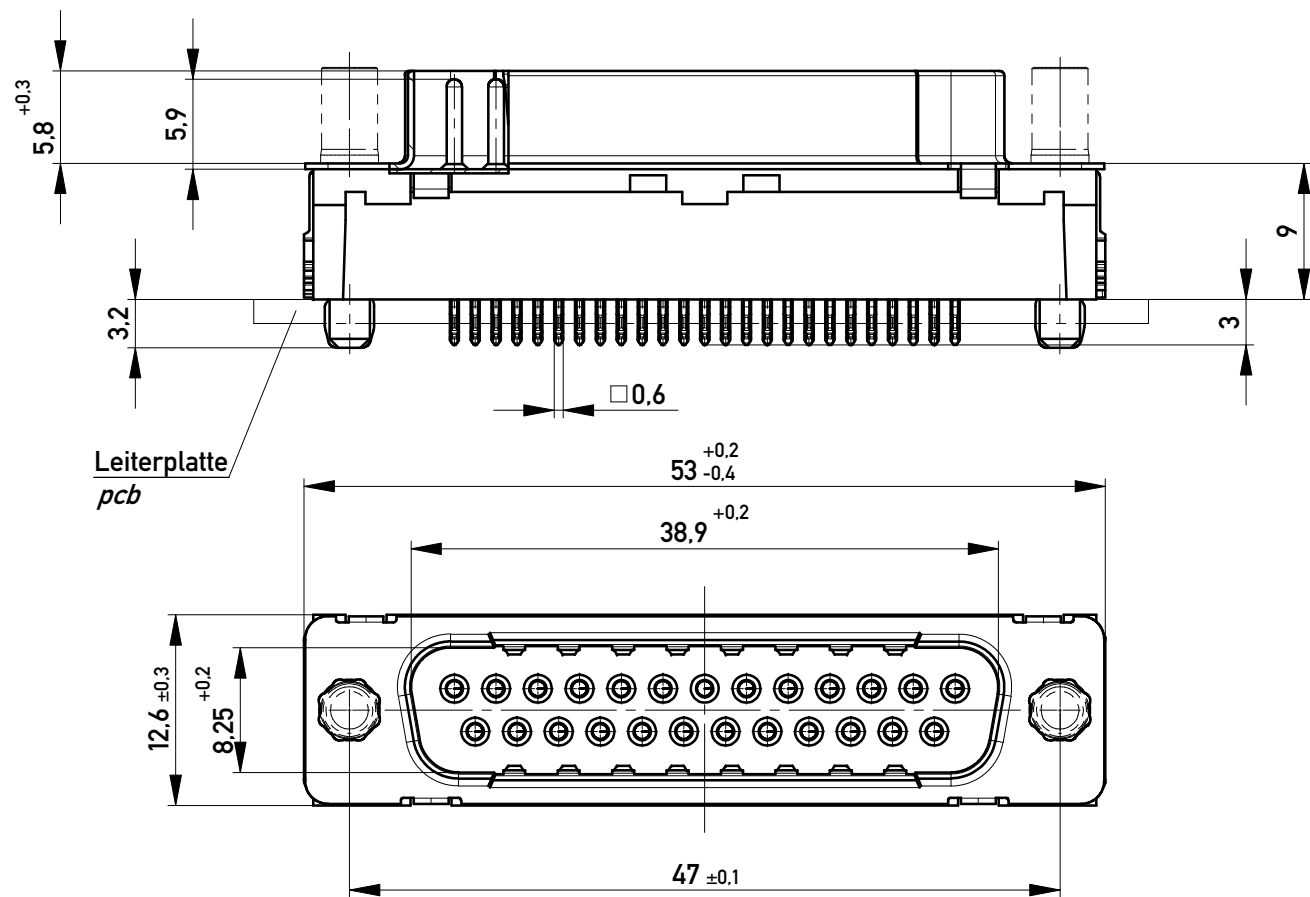

Verpackt in Tray
Verpackungseinheit 30 St.
tray packaging
packaging unit 30 pcs

Sonstige Angaben siehe Zeichnung 204628 / Additional indications according to drawing 204628

ohne / without

Mutter / nut
max. Einschraubtiefe 6,4 mm
thread depth max. 6,4 mm

Bolzen / bolt
max. Einschraubtiefe 5,5 mm
thread depth max. 5,5 mm

Layoutvorschlag:
recommended layout:

Lochaufbau siehe ERNI-Spezifikation 164062 / hole design according to ERNI-specification 164062

Fehlende Masse und Angaben siehe DIN 41652 / Missing information and dimensions according to DIN 41652
Sonstige Angaben siehe Fertigungsunterlagen / Additional indications according to the production documentation

M 1:1

Anschlussbereich verzinnt
terminal area tin plating

Anforderungsstufe: 2
class: 2

194907	X			
194911			#4-40	
194910			M3	
194909		#4-40		
194908		M3		
Ident.-Nr. part-no.	ohne without	Mutter thread	Bolzen bolt	Bemerkung remark