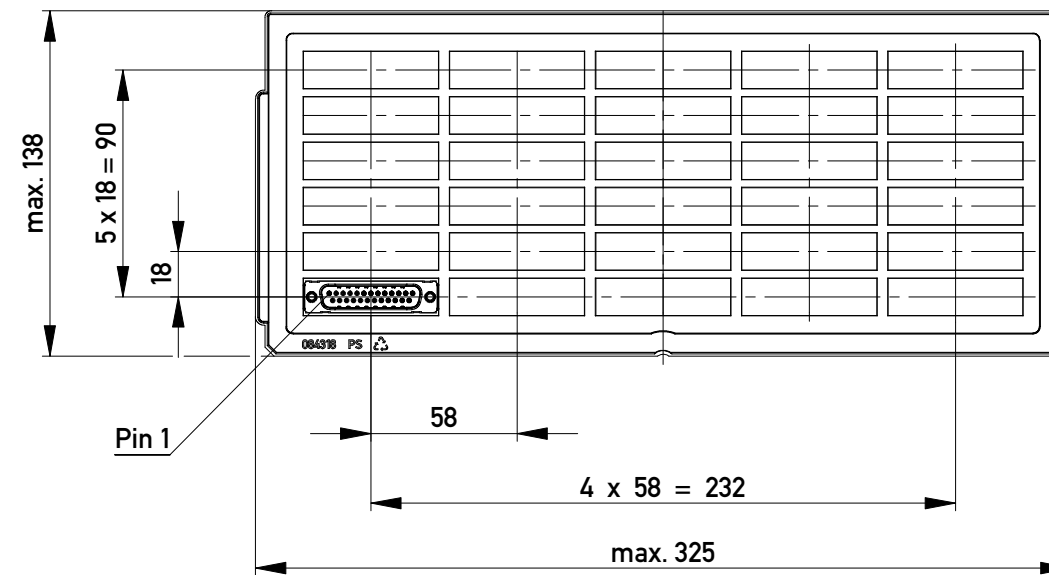

Verpackt in Tray
Verpackungseinheit 30 St.
tray packaging
packaging unit 30 pcs

Sonstige Angaben siehe Zeichnung 204628 / Additional indications according to drawing 204628

ohne / without

Mutter / nut
max. Einschraubtiefe 6,4 mm
thread depth max. 6,4 mm

Bolzen / bolt
max. Einschraubtiefe 5,5 mm
thread depth max. 5,5 mm

Layoutvorschlag:
recommended layout:

Lochaufbau siehe ERNI-Spezifikation 164062 / hole design according to ERNI-specification 164062

Fehlende Masse und Angaben siehe DIN 41652 / Missing information and dimensions according to DIN 41652
Sonstige Angaben siehe Fertigungsunterlagen / Additional indications according to the production documentation

M 1:1

Anschlussbereich verzinnt
terminal area tin plating

Anforderungsstufe: 2
class: 2

194907	X			
194911			#4-40	
194910			M3	
194909		#4-40		
194908		M3		
Ident.-Nr. part-no.	ohne without	Mutter thread	Bolzen bolt	Bemerkung remark