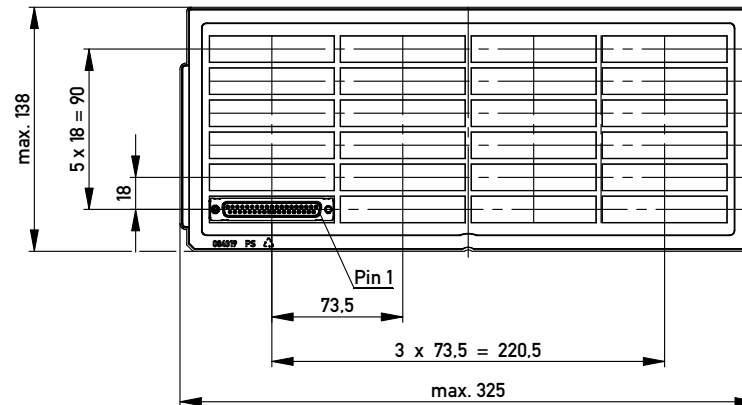

Verpackt in Tray
Verpackungseinheit 24 St.
tray packaging
packaging unit 24 pcs

Sonstige Angaben siehe Zeichnung 204628 / Additional indications according to drawing 204628

ohne / without

Mutter / nut
max. Einschraubtiefe 6,4 mm
thread depth max. 6.4 mm

Bolzen / bolt
max. Einschraubtiefe 5,5 mm
thread depth max. 5.5 mm