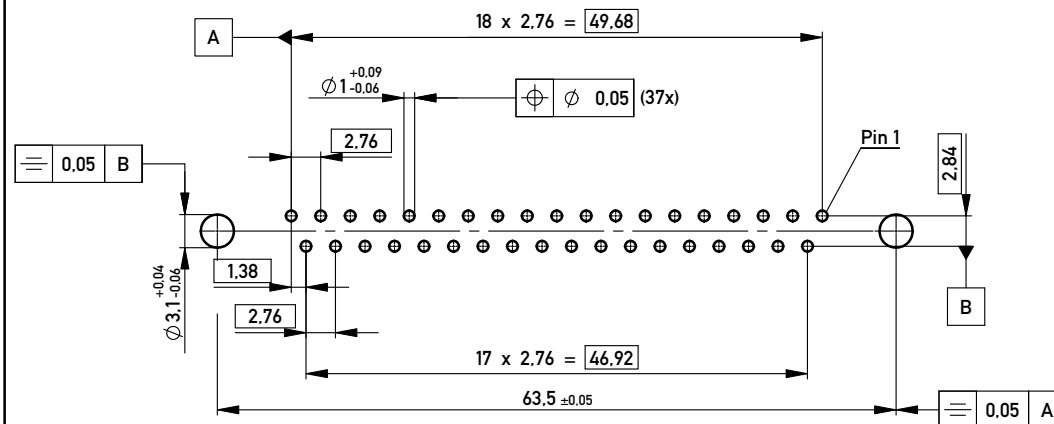

Lochaufbau siehe ERNI-Spezifikation 164062 / hole design according to ERNI-specification 164062

Fehlende Masse und Angaben siehe DIN 41652 / Missing information and dimensions according to DIN 41652
Sonstige Angaben siehe Fertigungsunterlagen / Additional indications according to the production documentation

Information: All rights reserved. Only for Information. To ensure that this is the latest version of this drawing, please contact one of the ERNI companies before using.	Tolerances 	Scale 2:1
	All Dimensions in mm	
Subject to modification without prior notice. Drawing will not be updated.	Designation TMC-S 37-EE-3.0-9.0-BA8 TMC-S 37-EE-3.0-9.0-type 8	
	144942	
www.ERNI.com	I A3	
b Index	06.04.2010 Date	Class TMCS