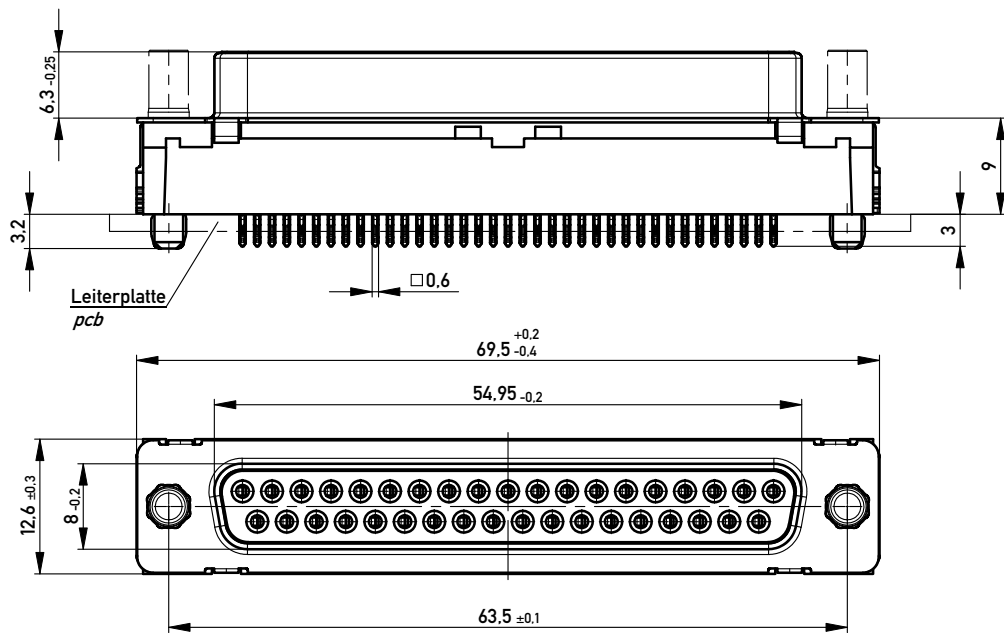

Verpackt in Tray
Verpackungseinheit 24 St.
tray packaging
packaging unit 24 pcs

Sonstige Angaben siehe Zeichnung 204628 / Additional indications according to drawing 204628

ohne / without

Mutter / nut
max. Einschraubtiefe 6,4 mm
thread depth max. 6.4 mm

Bolzen / bolt
max. Einschraubtiefe 5,5 mm
thread depth max. 5.5 mm