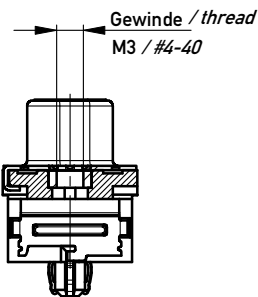

Beschriftung nach Bedruckungsvorschrift 174538
Part marking according to specification 174538

M 1:1