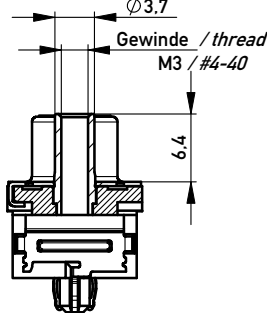

Beschriftung nach Bedruckungsvorschrift 174538
Part marking according to specification 174538

M 1:1