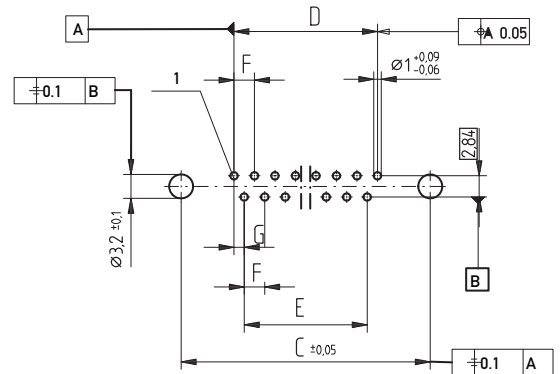

9	31.0	16.8	25.0	10.96	8.22	2.74	1.37
15	39.3	25.1	33.3	19.18	16.44	2.74	1.37
25	53.0	38.9	47.0	33.12	30.36	2.76	1.38
37	69.5	55.3	63.5	49.68	46.92	2.76	1.38
Pohlzahl No. of contacts	A	B	C	D	E	F	G

Layout: Version 1 / 2