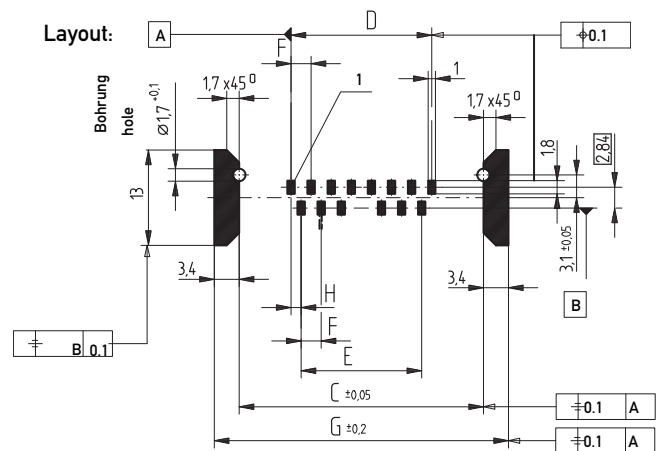

### Dimensional Drawing SMT

9	31.0	16.8	25.0	10.96	8.22	2.74	31.8	1.37
15	39.3	25.1	33.3	19.18	16.44	2.74	40.1	1.37
25	53.0	38.9	47.0	33.12	30.36	2.76	53.8	1.38
37	69.5	55.3	63.5	49.68	46.92	2.76	70.3	1.38
Pohlzahl No. of contacts	A	B	C	D	E	F	G	H

ohne/ without

Mutter / nut :  
Gewinde / thread  
M3 / #4-40

Bolzen / bolt :  
Gewinde / thread  
M3 / #4-40

Layout:

All dimensions in mm