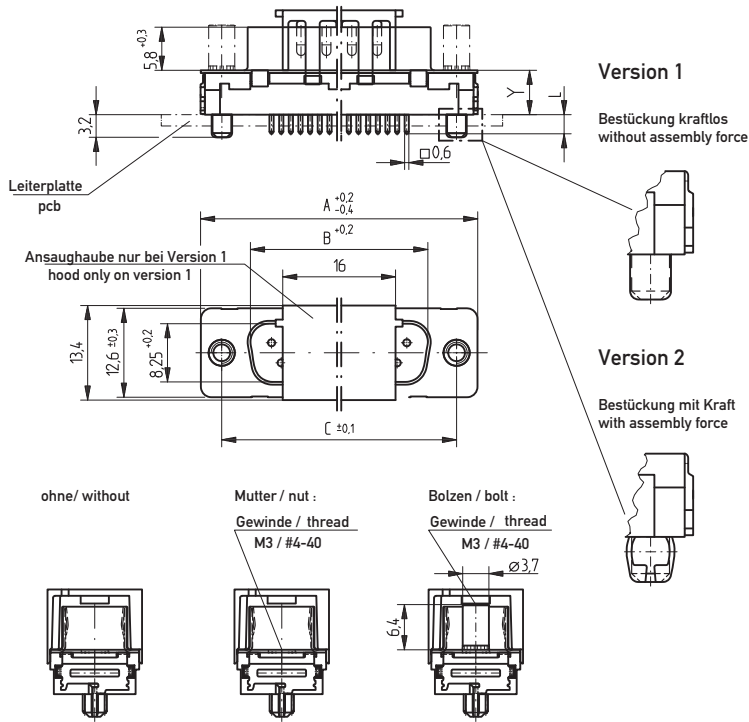

### Dimensional Drawing SMT

9	31.0	16.8	25.0	10.96	8.22	2.74	31.8	1.37
15	39.3	25.1	33.3	19.18	16.44	2.74	40.1	1.37
25	53.0	38.9	47.0	33.12	30.36	2.76	53.8	1.38
37	69.5	55.3	63.5	49.68	46.92	2.76	70.3	1.38
Pohlzahl No. of contacts	A	B	C	D	E	F	G	H

ohne/ without

Mutter / nut :  
Gewinde / thread  
M3 / #4-40

Bolzen / bolt :  
Gewinde / thread  
M3 / #4-40

Layout:

All dimensions in mm

### Dimensional Drawing THR

9	31.0	16.8	25.0	10.96	8.22	2.74	1.37
15	39.3	25.1	33.3	19.18	16.44	2.74	1.37
25	53.0	38.9	47.0	33.12	30.36	2.76	1.38
37	69.5	55.3	63.5	49.68	46.92	2.76	1.38
Pohlzahl No. of contacts	A	B	C	D	E	F	G

Layout:

All dimensions in mm