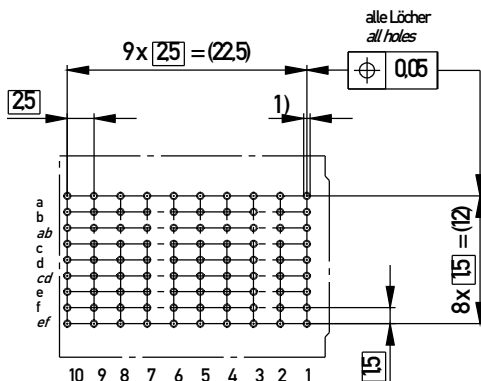

Lochbild für Leiterplatte
(Bestückungsseite)

Board hole pattern
(Component mounting side)