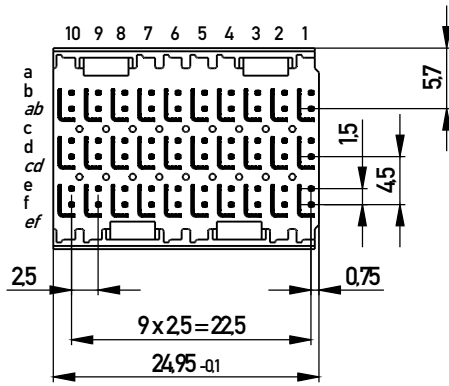

Anforderungsstufe
class

Date Code

EN-Zone für durchkontaktierte
Löcher $\varnothing 0,6_{\pm 0,05}$
compliant zone for through hole
 $\varnothing 0,6_{\pm 0,05}$