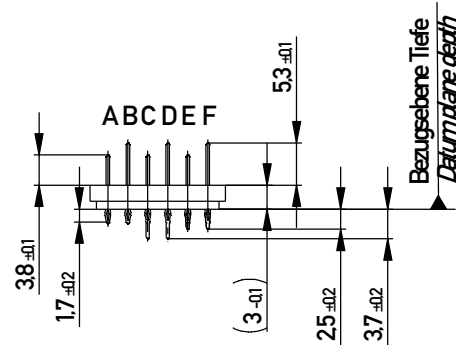

Kontaktversionen, Messerkontakte
Contact Selection Options, Male Contacts