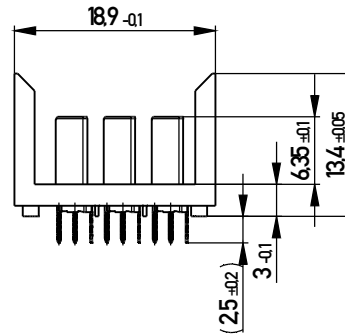

Anforderungsstufe
class

Date Code

EN-Zone für durchkontaktierte
Löcher $\varnothing 0,6_{\pm 0,05}$
compliant zone for through hole
 $\varnothing 0,6_{\pm 0,05}$

Kontaktversionen, Messerkontakte
Contact Selection Options, Male Contacts

Bestückungsplan - contact layout

Kontaktversionen, Schirmmesser
Contact Selection Options, Shielding Contacts

Lochbild für Leiterplatte
(Bestückungsseite)

Board hole pattern
(Component mounting side)

1) $\varnothing 0,6_{\pm 0,05}$ Durchmesser des
metallisierten Loches
 $\varnothing 0,6_{\pm 0,05}$ Diameter of finished
plated-through hole

$\varnothing 0,7_{\pm 0,02}$ Bohrungsdurchmesser
des Loches
 $\varnothing 0,7_{\pm 0,02}$ Diameter of drilled
hole

Schichtaufbau im metallisierten Loch
siehe Zeichnung 114406
Metal plating of plated-through hole
see drawing 114406

Information: F+Z
siehe Bestückungsplan
see contact layout

Anforderungsstufe 2/ class 2

Information:

All rights reserved.
Only for Information.
To ensure that this is the latest
version of this drawing, please
contact one of the ERNI companies
before using.

Tolerances

Scale 21

Subject to modification without
prior notice.
Drawing will not be updated.

Designation

ERmetZD Messerleiste 3-10
ERmetZD male connector 3-10

ERNI www.ERNI.com

223396

a 21.06.2012
Index Date

Class ERMZD

1

A3