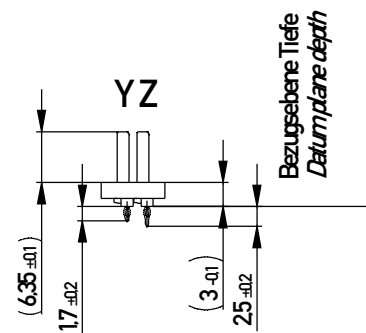

Kontaktversionen, Schirmmesser
Contact Selection Options, Shielding Contacts