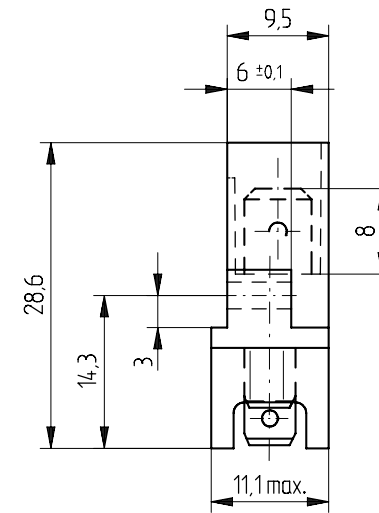

Stecklänge / mating length

E = early mate, late break / voreilend
S = standard

Stecklänge
mating length

Bestückungsplan / contact layout

Flachstecker 6,3 x 0,8 mm / Slip-on tabs 6,3 x 0,8 mm

Isolierwerkstoff / housing material : PC GF30

Bauart 3 / type 3

Anforderungsstufe 1 = 500 Steckzyklen / performance class 1 = 500 mating cycles

Fehlende Maße und Angaben gemäß IEC 60 603-2 / DIN EN 60 603-2

Missing information and dimensions according to IEC 60 603-2

Consider protection memo from DIN 34

Information:	Tolerances		Scale	2:1
All rights reserved. Only for information. To insure that this is the latest version of this drawing, please contact one of the ERNI companies before using.	Subject to modification without prior notice. Drawing will not be updated.	All Dimensions in mm	Designation	
			Messerleiste H 11 Male Connector H 11	
	www.ERNI.com	233226		I
a	27.11.2006	STVH11		
Index	Date	V:00059913.SZA		

[004.767](#) [608489050008049](#) [691327-1](#) [74670-0732](#) [74680-0340](#) [75880-0015](#) [76453-0014](#) [86093159ALF](#) [9732967801](#) [QLC260R](#)
[120X10019X](#) [120X10089X](#) [122A10249X](#) [122A11089X](#) [122A13089X](#) [122A10089X](#) [122A10129X](#) [122A10349X](#) [122A13359X](#) [1377391-4](#)
[DIN-048CPC-SR1-MH](#) [1393583-2](#) [1393726-7](#) [140X10129X](#) [143-1913-000](#) [143-1908-000](#) [1484472-1](#) [2110070-1](#) [2110070-2](#) [CBC20T00-](#)
[008FDS5-0-1-002VR](#) [172699-5036](#) [2-1393557-4](#) [2-1437084-2](#) [394506](#) [419-2080-402](#) [419-2085-302](#) [V42254B2202C968](#) [419-2086-201](#) [419-](#)
[2087-002](#) [448657-1](#) [448847-3](#) [5-1393755-9](#) [02990000004](#) [033020](#) [043619](#) [054302](#) [043556](#) [0760557108](#) [09062483201750](#) [0850033067](#)