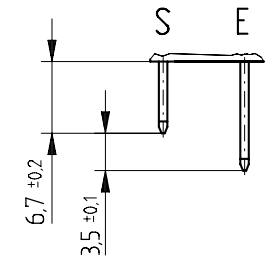

Stecklänge / mating length

E = early mate, late break / voreilend
S = standard

Stecklänge
mating length

Bestückungsplan / contact layout

Flachstecker 6,3 x 0,8 mm / Slip-on tabs 6,3 x 0,8 mm

Isolierwerkstoff / housing material : PC GF30

Bauart 3 / type 3

Anforderungsstufe 1 = 500 Steckzyklen / performance class 1 = 500 mating cycles

Fehlende Maße und Angaben gemäß IEC 60 603-2 / DIN EN 60 603-2

Missing information and dimensions according to IEC 60 603-2

Consider protection memo from DIN 34

Information:	Tolerances		Scale	2:1
All rights reserved. Only for information. To insure that this is the latest version of this drawing, please contact one of the ERNI companies before using.	Subject to modification without prior notice. Drawing will not be updated.	All Dimensions in mm	Designation	
			Messerleiste H 11 Male Connector H 11	
	www.ERNI.com	233226		I
a	27.11.2006	STVH11		
Index	Date	V:00059913.SZA		

[004.767](#) [608489050008049](#) [691327-1](#) [74670-0732](#) [74680-0340](#) [75880-0015](#) [76453-0014](#) [86093159ALF](#) [9732967801](#) [QLC260R](#)
[120X10019X](#) [120X10089X](#) [122A10249X](#) [122A11089X](#) [122A13089X](#) [122A10089X](#) [122A10129X](#) [122A10349X](#) [122A13359X](#) [1377391-4](#)
[DIN-048CPC-SR1-MH](#) [1393583-2](#) [1393726-7](#) [140X10129X](#) [143-1913-000](#) [143-1908-000](#) [1484472-1](#) [2110070-1](#) [2110070-2](#) [CBC20T00-](#)
[008FDS5-0-1-002VR](#) [172699-5036](#) [2-1393557-4](#) [2-1437084-2](#) [394506](#) [419-2080-402](#) [419-2085-302](#) [V42254B2202C968](#) [419-2086-201](#) [419-](#)
[2087-002](#) [448657-1](#) [448847-3](#) [5-1393755-9](#) [02990000004](#) [033020](#) [043619](#) [054302](#) [043556](#) [0760557108](#) [09062483201750](#) [0850033067](#)