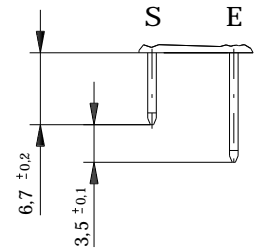

Stecklänge/ mating length

E = early mate, / voreilend late break  
S = standard

Stecklänge  
mating length

Flachstecker 6,3 x 0,8 mm / Slip-on tabs 6,3 x 0,8 mm

Isolierwerkstoff / housing material : PC GF30

Bestückungsplan / contact layout

Consider protection memo from DIN 94

Information:		Tolerances  All Dimensions in mm	Scale 2:1
All rights reserved. Only for information. To insure that this is the latest version of this drawing, please contact one of the ERNI companies before using.		Subject to modification without prior notice. Drawing will not be updated.	Designation <b>Messerleiste H 11</b> <b>Male Connector H 11</b>
a		17.03.2003	www.ERNI.com
Index		Date	
		V:00032113.SZA	233233
			1
			STVH11

[004.767](#) [608489050008049](#) [691327-1](#) [74670-0732](#) [74680-0340](#) [75880-0015](#) [76453-0014](#) [86093159ALF](#) [9732967801](#) [QLC260R](#)  
[120X10019X](#) [120X10089X](#) [122A10249X](#) [122A11089X](#) [122A13089X](#) [122A10089X](#) [122A10129X](#) [122A10349X](#) [122A13359X](#) [1377391-4](#)  
[DIN-048CPC-SR1-MH](#) [1393583-2](#) [1393726-7](#) [140X10129X](#) [143-1913-000](#) [143-1908-000](#) [1484472-1](#) [2110070-1](#) [2110070-2](#) [CBC20T00-](#)  
[008FDS5-0-1-002VR](#) [172699-5036](#) [2-1393557-4](#) [2-1437084-2](#) [394506](#) [419-2080-402](#) [419-2085-302](#) [V42254B2202C968](#) [419-2086-201](#) [419-](#)  
[2087-002](#) [448657-1](#) [448847-3](#) [5-1393755-9](#) [02990000004](#) [033020](#) [043619](#) [054302](#) [043556](#) [0760557108](#) [09062483201750](#) [0850033067](#)