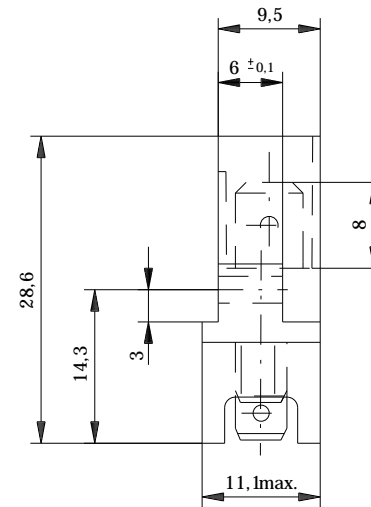

Stecklänge/ mating length

E = early mate, / voreilend late break  
S = standard

Stecklänge  
mating length

Flachstecker 6,3 x 0,8 mm / Slip-on tabs 6,3 x 0,8 mm

Isolierwerkstoff / housing material : PC GF30

Bauart 3 / type 3

Anforderungsstufe 1 = 500 Steckzyklen / performance class 1 = 500 mating cycles

Fehlende Maße und Angaben gemäß IEC 60 603-2 / DIN EN 60 603-2

Missing information and dimensions according to IEC 60 603-2

Bestückungsplan / contact layout

Consider protection memo from DIN 94

Information:		Tolerances  All Dimensions in mm	Scale 2:1
All rights reserved. Only for information. To insure that this is the latest version of this drawing, please contact one of the ERNI companies before using.		Subject to modification without prior notice. Drawing will not be updated.	Designation <b>Messerleiste H 11</b> <b>Male Connector H 11</b>
a		17.03.2003	www.ERNI.com
Index		Date	
		V:00032113.SZA	233233
			1
			STVH11

[004.767](#) [608489050008049](#) [691327-1](#) [74670-0732](#) [74680-0340](#) [75880-0015](#) [76453-0014](#) [86093159ALF](#) [9732967801](#) [QLC260R](#)  
[120X10019X](#) [120X10089X](#) [122A10249X](#) [122A11089X](#) [122A13089X](#) [122A10089X](#) [122A10129X](#) [122A10349X](#) [122A13359X](#) [1377391-4](#)  
[DIN-048CPC-SR1-MH](#) [1393583-2](#) [1393726-7](#) [140X10129X](#) [143-1913-000](#) [143-1908-000](#) [1484472-1](#) [2110070-1](#) [2110070-2](#) [CBC20T00-](#)  
[008FDS5-0-1-002VR](#) [172699-5036](#) [2-1393557-4](#) [2-1437084-2](#) [394506](#) [419-2080-402](#) [419-2085-302](#) [V42254B2202C968](#) [419-2086-201](#) [419-](#)  
[2087-002](#) [448657-1](#) [448847-3](#) [5-1393755-9](#) [02990000004](#) [033020](#) [043619](#) [054302](#) [043556](#) [0760557108](#) [09062483201750](#) [0850033067](#)