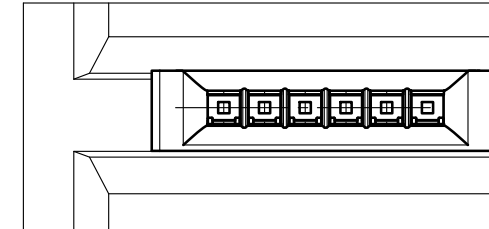

Einzelheit X
detail X