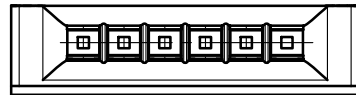

Verpackt in Tray - tray packaging
Verpackungseinheit 98 Stück - packaging unit 98