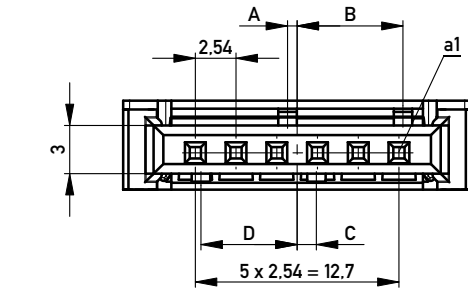

Verpackt in Tray - tray packaging
Verpackungseinheit 98 Stück - packaging unit 98