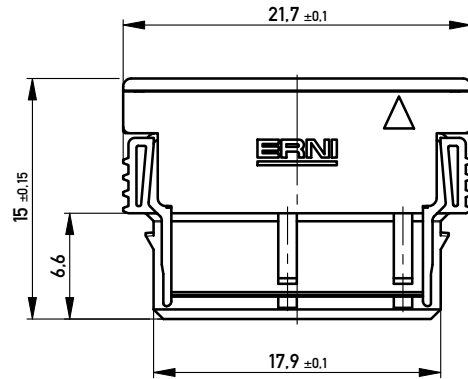

Verpackt in Tray - tray packaging
Verpackungseinheit 98 Stück - packaging unit 98