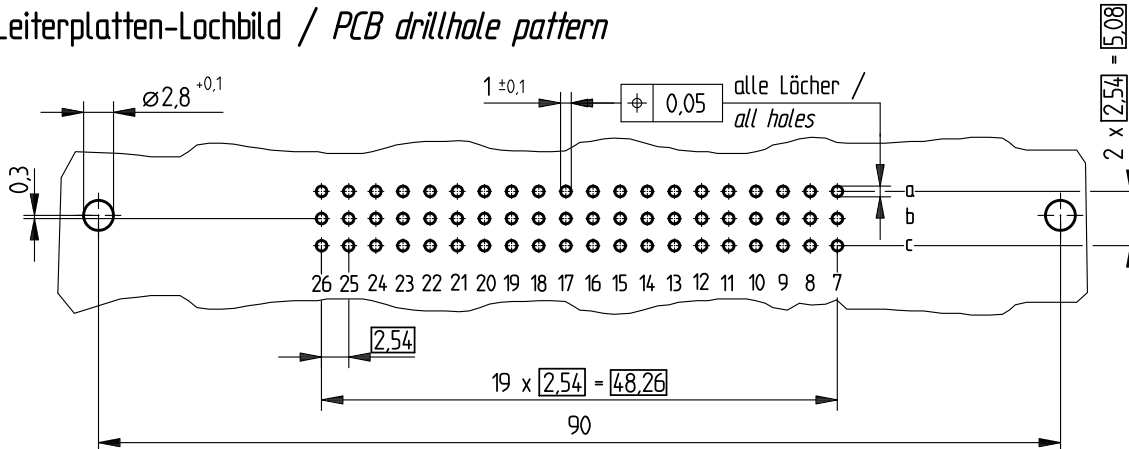

Bestückungsplan / contact layout

■ bestückt / assemble

Leiterplatten-Lochbild / PCB drillhole pattern

Tauchlötanschluß 0,65 x 0,3 mm / solder terminal 0,65 x 0,3 mm

Isolierwerkstoff / housing material : PBT GF30

Bauart 7 / type 7

Anforderungsstufe 1 = 500 Steckzyklen / performance class 1 = 500 mating cycles

Fehlende Maße und Angaben nach IEC 60 603-2 / DIN EN 60 603-2

Missing information and dimensions per IEC 60 603-2

Bedruckung siehe Zeichnung 294875

Marking see drawing 294875

Information:	Tolerances	 All Dimensions in mm	Scale	2:1
	All rights reserved. Only for information. To insure that this is the latest version of this drawing, please contact one of the ERNI companies before using.		Designation Federleiste M 60-4 Löt <i>Fem. Connector M 60-4 Solder</i>	
Subject to modification without prior notice. Drawing will not be updated.		 www.ERNI.com	354133	
Index	Date	H:00065644.SZA	STVM	