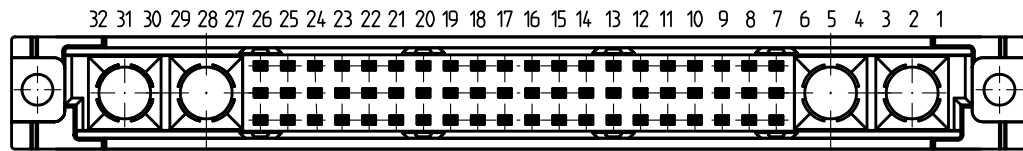

Bestückungsplan / contact layout

■ bestückt / assemble

Leiterplatten-Lochbild / PCB drillhole pattern

Tauchlötanschluß 0,65 x 0,3 mm / solder terminal 0,65 x 0,3 mm

Isolierwerkstoff / housing material : PBT GF30

Bauart 7 / type 7

Anforderungsstufe 1 = 500 Steckzyklen / performance class 1 = 500 mating cycles

Fehlende Maße und Angaben nach IEC 60 603-2 / DIN EN 60 603-2

Missing information and dimensions per IEC 60 603-2

Bedruckung siehe Zeichnung 294875

Marking see drawing 294875

Information:	Tolerances	 All Dimensions in mm	Scale	2:1
	All rights reserved. Only for information. To insure that this is the latest version of this drawing, please contact one of the ERNI companies before using.		Designation Federleiste M 60-4 Löt <i>Fem. Connector M 60-4 Solder</i>	
Subject to modification without prior notice. Drawing will not be updated.		 www.ERNI.com	354133	
Index	Date	H:00065644.SZA	STVM	