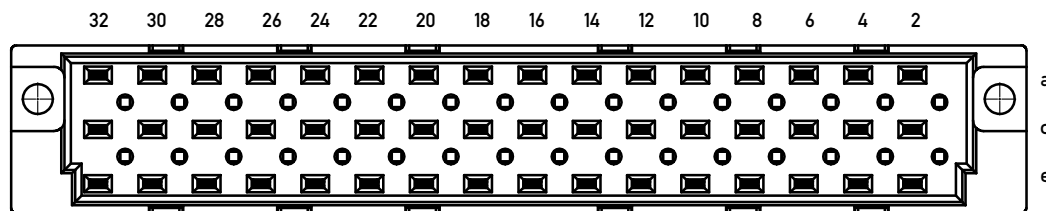

Bestückungsplan / contact layout

■ bestückt / assembled

Lötanschluß 1,0 x 1,0 mm / solder terminal 1,0 x 1,0 mm

Isolierwerkstoff / housing material: PBT GF30

Bauart 7 / type 7

Anforderungsstufe 1 = 500 Steckzyklen / performance class 1 = 500 mating cycles

Fehlende Masse und Angaben nach IEC 60 603-2 / DIN EN 60 603-2

Missing information and dimensions per IEC 60 603-2 / DIN EN 60 603-2