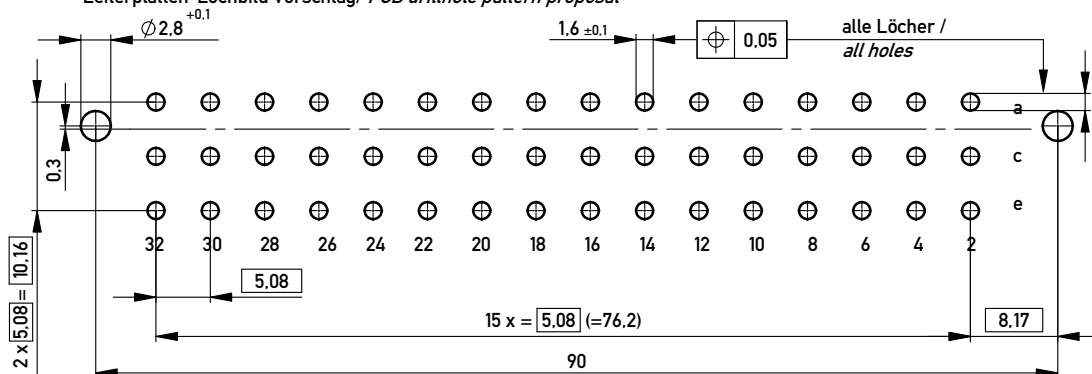

Leiterplatten-Lochbild Vorschlag / PCB drillhole pattern proposal

Information:

Tolerances

All Dimensions
in mm

Scale 2:1

All rights reserved.
Only for Information.
To ensure that this is the latest
version of this drawing, please
contact one of the ERNI companies
before using.

Subject to modification without
prior notice.
Drawing will not be updated.

Designation

Federleiste E 48 Löt
Fem. Connector E 48 Solder

ERNI www.ERNI.com

354341

I
A3

c 24.04.2013
Index Date

Class STVE