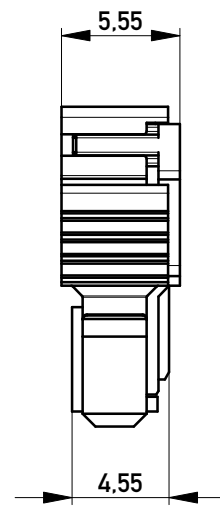

Abdeckung vorverrastet  
cover loose mounted

Abdeckung verpresst  
cover pressed on

Verpackt in Tray - tray packaging  
Verpackungseinheit 112 Stück - packaging unit 112

Einzelheit X  
detail X

454667		weiß white	0.3	4.5	0.9	3.9	Codierung wie Variante schwarz Encoding such variant black
364229		rot red	3.9	0.9	4.5	0.3	
364228		grün green	2.7	2.1	3.3	1.5	
364227		blau blue	1.5	3.3	2.1	2.7	
364226		schwarz black	0.3	4.5	0.9	3.9	
Ident-Nr. part-no.	Codierung coding	Farbe color	A	B	C	D	Bemerkung note

Information:		Tolerances		Scale	3:1
All rights reserved. Only for Information. To ensure that this is the latest version of this drawing, please contact one of the ERNI companies before using.		All Dimensions in mm		Designation	
Subject to modification without prior notice. Drawing will not be updated.		www.ERNI.com		F 2,54 SRC-A, 5-polig BA 2	
ERNI		324035		I A3	
d	13.08.2015	Class		SRCBUG	
Index	Date				

[004.767](#) [608489050008049](#) [691327-1](#) [74670-0732](#) [74680-0340](#) [75880-0015](#) [76453-0014](#) [86093159ALF](#) [9732967801](#) [QLC260R](#)  
[120X10019X](#) [120X10089X](#) [122A10249X](#) [122A11089X](#) [122A13089X](#) [122A10089X](#) [122A10129X](#) [122A10349X](#) [122A13359X](#) [1377391-4](#)  
[DIN-048CPC-SR1-MH](#) [1393583-2](#) [1393726-7](#) [140X10129X](#) [143-1913-000](#) [143-1908-000](#) [1484472-1](#) [2110070-1](#) [2110070-2](#) [CBC20T00-](#)  
[008FDS5-0-1-002VR](#) [172699-5036](#) [2-1393557-4](#) [2-1437084-2](#) [394506](#) [419-2080-402](#) [419-2085-302](#) [V42254B2202C968](#) [419-2086-201](#) [419-](#)  
[2087-002](#) [448657-1](#) [448847-3](#) [5-1393755-9](#) [02990000004](#) [033020](#) [043619](#) [054302](#) [043556](#) [0760557108](#) [09062483201750](#) [0850033067](#)