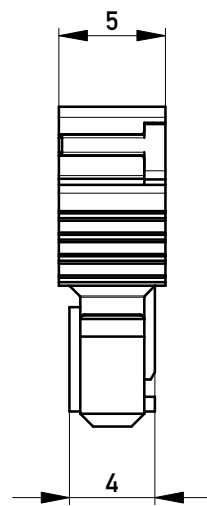

Abdeckung vorverrastet  
cover loose mounted

Abdeckung verpresst  
cover pressed on

Verpackt in Tray - tray packaging  
Verpackungseinheit 112 Stück - packaging unit 112

Einzelheit X  
detail X

454667		weiß white	0.3	4.5	0.9	3.9	Codierung wie Variante schwarz Encoding such variant black
364229		rot red	3.9	0.9	4.5	0.3	
364228		grün green	2.7	2.1	3.3	1.5	
364227		blau blue	1.5	3.3	2.1	2.7	
364226		schwarz black	0.3	4.5	0.9	3.9	
Ident-Nr. part-no.	Codierung coding	Farbe color	A	B	C	D	Bemerkung note

Information:		Tolerances		Scale	3:1
All rights reserved. Only for Information. To ensure that this is the latest version of this drawing, please contact one of the ERNI companies before using.		All Dimensions in mm		Designation	
Subject to modification without prior notice. Drawing will not be updated.		www.ERNI.com		F 2,54 SRC-A, 5-polig BA 2	
ERNI		324035		I A3	
d	13.08.2015	Class		SRCBUG	
Index	Date				

[004.767](#) [608489050008049](#) [691327-1](#) [74670-0732](#) [74680-0340](#) [75880-0015](#) [76453-0014](#) [86093159ALF](#) [9732967801](#) [QLC260R](#)  
[120X10019X](#) [120X10089X](#) [122A10249X](#) [122A11089X](#) [122A13089X](#) [122A10089X](#) [122A10129X](#) [122A10349X](#) [122A13359X](#) [1377391-4](#)  
[DIN-048CPC-SR1-MH](#) [1393583-2](#) [1393726-7](#) [140X10129X](#) [143-1913-000](#) [143-1908-000](#) [1484472-1](#) [2110070-1](#) [2110070-2](#) [CBC20T00-](#)  
[008FDS5-0-1-002VR](#) [172699-5036](#) [2-1393557-4](#) [2-1437084-2](#) [394506](#) [419-2080-402](#) [419-2085-302](#) [V42254B2202C968](#) [419-2086-201](#) [419-](#)  
[2087-002](#) [448657-1](#) [448847-3](#) [5-1393755-9](#) [02990000004](#) [033020](#) [043619](#) [054302](#) [043556](#) [0760557108](#) [09062483201750](#) [0850033067](#)