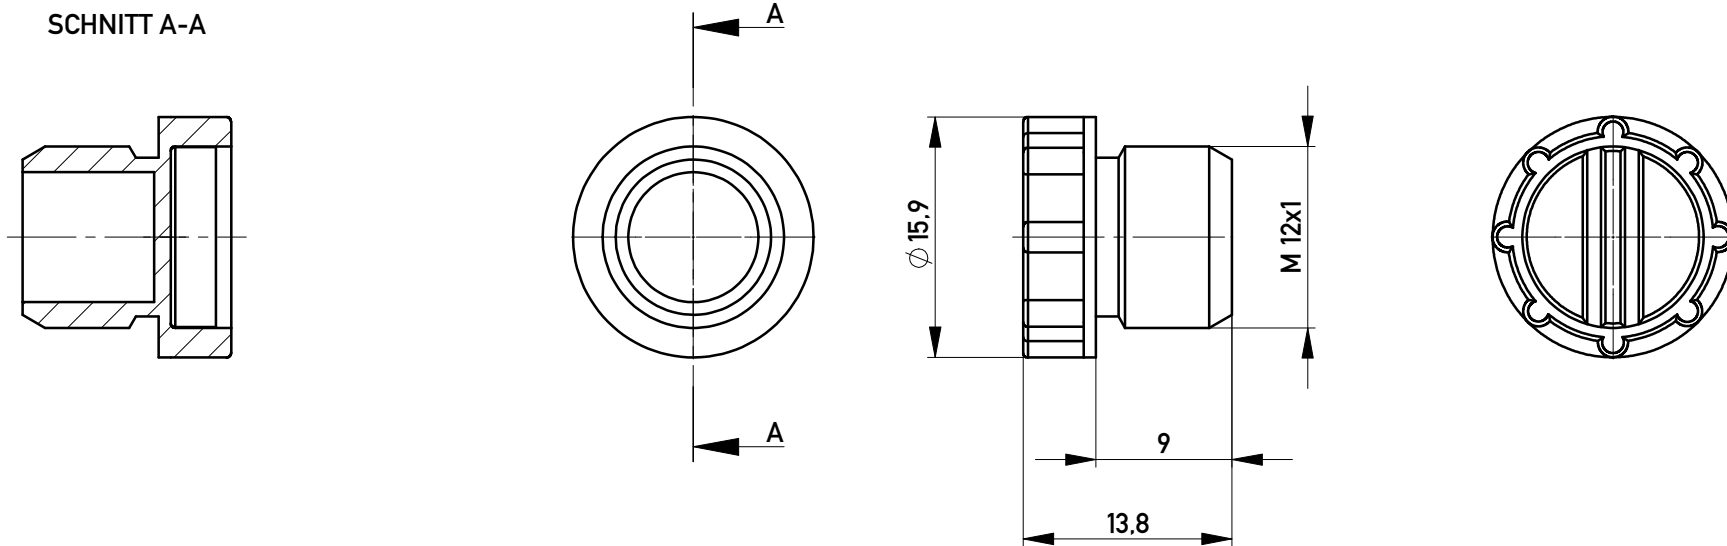

SCHNITT A-A

374343	Schutzkappe / <i>protective cap</i>	M12 Buchse / <i>M12 Female</i>	PE-HD	gelb / <i>yellow</i>	-40°C bis +80°C	IP54	500
225507	Schutzkappe / <i>protective cap</i>	M12 Buchse / <i>M12 Female</i>	PE-HD	schwarz / <i>black</i>	-40°C bis +80°C	IP54	100
ERNI Teile-Nr. <i>ERNI Part-No.</i>	Beschreibung <i>Description</i>	Anwendung <i>Application</i>	Material <i>material</i>	Farbe <i>color</i>	Temperaturbereich <i>operating temperature</i>	Schutzart <i>protection degree</i>	VPE <i>packaging unit</i>

Copyright by ERNI GmbH
Proprietary notice pursuant to ISO 16016 to be observed.

Information:		Tolerances		Scale 2:1									
All rights reserved. Only for Information. To ensure that this is the latest version of this drawing, please contact one of the ERNI companies before using.		Subject to modification without prior notice. Drawing will not be updated.		Designation									
				<p style="text-align: center;">Schutzkappe M12x1 (Feder) <i>Protective Cap M12x1 (Female)</i></p>									
<table border="1" style="width: 100%;"> <tr> <td style="width: 20%;">b</td> <td style="width: 20%;"></td> <td style="width: 20%;">30.01.2017</td> <td style="width: 20%;"></td> </tr> <tr> <td>Index</td> <td></td> <td>Date</td> <td></td> </tr> </table>		b		30.01.2017		Index		Date		www.ERNI.com		225534	
b		30.01.2017											
Index		Date											
				<table border="1" style="width: 100%;"> <tr> <td style="width: 80%;"></td> <td style="width: 20%; text-align: center;">I</td> </tr> <tr> <td colspan="2" style="text-align: center;">A4</td> </tr> </table>			I	A4					
	I												
A4													
				Class CCA									