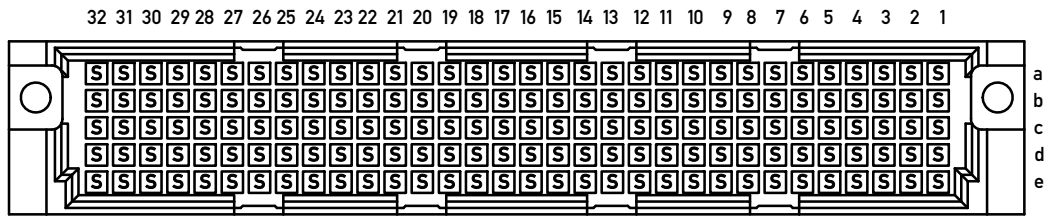

Leiterplatten-Lochbild / PCB drillhole pattern

Gerader Lötanschluß 0,6x0,6mm / straight solder terminal 0,6x0,6mm
Isolierwerkstoff / housing material : PBT GF 30
Bauart 4 / type 4
Anforderungsstufe 1 = 500 Steckzyklen / performance class 1 = 500 mating cycles
Fehlende Maße und Angaben nach IEC 60 603-2 / DIN EN 60 603-2
Missing information and dimensions per IEC 60 603-2 / DIN EN 60 603-2

Bestückungsplan / contact layout