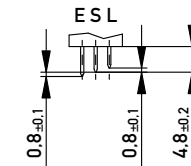

Stecklänge / mating length

E = early mate, late break / voreilend

S = standard

L = late mate, early break / nacheilend

Bestückungsplan / contact layout

THR = through hole reflow

Bauart 4 / type 4

Anforderungsstufe 2 = 400 Steckzyklen / performance class 2 = 400 mating cycles

Fehlende Maße und Angaben nach IEC 60 603-2 / DIN EN 60 603-2

Missing information and dimensions per IEC 60 603-2 / DIN EN 60 603-2

Leiterplatten-Lochbild / PCB drillhole pattern

Copyright by ERNI GmbH
Proprietary notice pursuant to ISO 9006 to be observed.

Information:		Tolerances		Scale	2:1
All rights reserved. Only for Information. To ensure that this is the latest version of this drawing, please contact one of the ERNI companies before using.		Subject to modification without prior notice. Drawing will not be updated.		Designation	
				Messersteife R 96 THR Male Connector R 96 THR	
b		www.ERNI.com		374604	
Index		Date		I A3	
				Class	
				STVR	

[004.767](#) [608489050008049](#) [691327-1](#) [74670-0732](#) [74680-0340](#) [75880-0015](#) [76453-0014](#) [86093159ALF](#) [9732967801](#) [QLC260R](#)
[120X10019X](#) [120X10089X](#) [122A10249X](#) [122A11089X](#) [122A13089X](#) [122A10089X](#) [122A10129X](#) [122A10349X](#) [122A13359X](#) [1377391-4](#)
[DIN-048CPC-SR1-MH](#) [1393583-2](#) [1393726-7](#) [140X10129X](#) [143-1913-000](#) [143-1908-000](#) [1484472-1](#) [2110070-1](#) [2110070-2](#) [CBC20T00-](#)
[008FDS5-0-1-002VR](#) [172699-5036](#) [2-1393557-4](#) [2-1437084-2](#) [394506](#) [419-2080-402](#) [419-2085-302](#) [V42254B2202C968](#) [419-2086-201](#) [419-](#)
[2087-002](#) [448657-1](#) [448847-3](#) [5-1393755-9](#) [02990000004](#) [033020](#) [043619](#) [054302](#) [043556](#) [0760557108](#) [09062483201750](#) [0850033067](#)