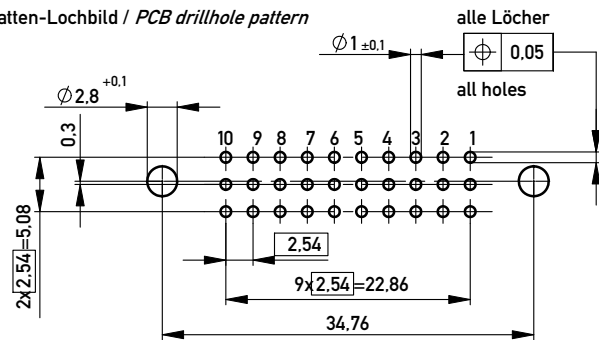

Stecklänge / mating length

E = early mate, late break / voreilend  
 S = standard  
 L = late mate, early break / nacheilend

Bestückungsplan / contact layout

Isolierwerkstoff / housing material : PBT GF 30

Bauart 4 / type 4

Anforderungsstufe 2 = 400 Steckzyklen / performance class 2 = 400 mating cycles

Fehlende Maße und Angaben nach IEC 60 603-2 / DIN EN 60 603-2

Missing information and dimensions per IEC 60 603-2 / DIN EN 60 603-2

Bedruckung siehe Zeichnung 294905

Marking see drawing 294905

Leiterplatten-Lochbild / PCB drillhole pattern

Copyright by ERNI GmbH. Proprietary notice pursuant to ISO 16016 to be observed.

Information:		Tolerances		Scale	2:1
All rights reserved. Only for Information. To ensure that this is the latest version of this drawing, please contact one of the ERNI companies before using.		All Dimensions in mm		Designation	
Subject to modification without prior notice. Drawing will not be updated.				Messerleiste R / 3, 30 Löt Male Con. R/3, 30 Solder	
-		www.ERNI.com		374856	
Index	27.04.2009	Date		I A3	
Class				STVR/3	

[004.767](#) [608489050008049](#) [691327-1](#) [74670-0732](#) [74680-0340](#) [75880-0015](#) [76453-0014](#) [86093159ALF](#) [9732967801](#) [QLC260R](#)  
[120X10019X](#) [120X10089X](#) [122A10249X](#) [122A11089X](#) [122A13089X](#) [122A10089X](#) [122A10129X](#) [122A10349X](#) [122A13359X](#) [1377391-4](#)  
[DIN-048CPC-SR1-MH](#) [1393583-2](#) [1393726-7](#) [140X10129X](#) [143-1913-000](#) [143-1908-000](#) [1484472-1](#) [2110070-1](#) [2110070-2](#) [CBC20T00-](#)  
[008FDS5-0-1-002VR](#) [172699-5036](#) [2-1393557-4](#) [2-1437084-2](#) [394506](#) [419-2080-402](#) [419-2085-302](#) [V42254B2202C968](#) [419-2086-201](#) [419-](#)  
[2087-002](#) [448657-1](#) [448847-3](#) [5-1393755-9](#) [02990000004](#) [033020](#) [043619](#) [054302](#) [043556](#) [0760557108](#) [09062483201750](#) [0850033067](#)