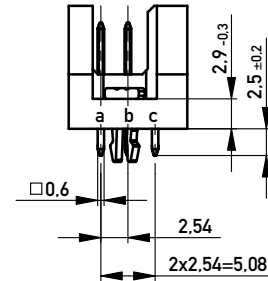

Bestückungsplan / contact layout

Leiterplatten-Lochbild / PCB drillhole pattern

Stecklänge / mating length

E = early mate, late break / voreilend

S = standard

L = late mate, early break / nacheilend

THR = through hole reflow

Bauart 4 / type 4

Anforderungsstufe 2 = 400 Steckzyklen / performance class 2 = 400 mating cycles

Fehlende Maße und Angaben nach IEC 60 603-2 / DIN EN 60 603-2

Missing information and dimensions per IEC 60 603-2 / DIN EN 60 603-2

Copyright by ERNI GmbH. Proprietary notice pursuant to ISO 9006 to be observed.

Information:		Tolerances	All Dimensions in mm	Scale	2:1
All rights reserved. Only for Information. To ensure that this is the latest version of this drawing, please contact one of the ERNI companies before using.		Subject to modification without prior notice. Drawing will not be updated.		Designation	
		www.ERNI.com		Messerleiste R/3, 30 THR+Clip Male Con. R/3, 30 THR+Clip	
a	24.10.2013			374857	
Index	Date			I A3	
				Class	STVR/3

[004.767](#) [608489050008049](#) [691327-1](#) [74670-0732](#) [74680-0340](#) [75880-0015](#) [76453-0014](#) [86093159ALF](#) [9732967801](#) [QLC260R](#)
[120X10019X](#) [120X10089X](#) [122A10249X](#) [122A11089X](#) [122A13089X](#) [122A10089X](#) [122A10129X](#) [122A10349X](#) [122A13359X](#) [1377391-4](#)
[DIN-048CPC-SR1-MH](#) [1393583-2](#) [1393726-7](#) [140X10129X](#) [143-1913-000](#) [143-1908-000](#) [1484472-1](#) [2110070-1](#) [2110070-2](#) [CBC20T00-](#)
[008FDS5-0-1-002VR](#) [172699-5036](#) [2-1393557-4](#) [2-1437084-2](#) [394506](#) [419-2080-402](#) [419-2085-302](#) [V42254B2202C968](#) [419-2086-201](#) [419-](#)
[2087-002](#) [448657-1](#) [448847-3](#) [5-1393755-9](#) [02990000004](#) [033020](#) [043619](#) [054302](#) [043556](#) [0760557108](#) [09062483201750](#) [0850033067](#)