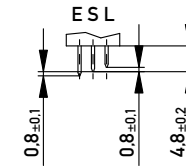

Bestückungsplan / contact layout

Leiterplatten-Lochbild / PCB drillhole pattern

Stecklänge / mating length

E = early mate, late break / voreilend

S = standard

L = late mate, early break / nacheilend

THR = through hole reflow

Bauart 4 / type 4

Anforderungsstufe 2 = 400 Steckzyklen / performance class 2 = 400 mating cycles

Fehlende Maße und Angaben nach IEC 60 603-2 / DIN EN 60 603-2

Missing information and dimensions per IEC 60 603-2 / DIN EN 60 603-2

Copyright by ERNI GmbH. Proprietary notice pursuant to ISO 9006 to be observed.

Information:		Tolerances	All Dimensions in mm	Scale	2:1
All rights reserved. Only for Information. To ensure that this is the latest version of this drawing, please contact one of the ERNI companies before using.		Subject to modification without prior notice. Drawing will not be updated.		Designation	
		www.ERNI.com		Messerleiste R/3, 30 THR+Clip Male Con. R/3, 30 THR+Clip	
a	24.10.2013			374857	
Index	Date			I A3	
				Class	STVR/3

[004.767](#) [608489050008049](#) [691327-1](#) [74670-0732](#) [74680-0340](#) [75880-0015](#) [76453-0014](#) [86093159ALF](#) [9732967801](#) [QLC260R](#)
[120X10019X](#) [120X10089X](#) [122A10249X](#) [122A11089X](#) [122A13089X](#) [122A10089X](#) [122A10129X](#) [122A10349X](#) [122A13359X](#) [1377391-4](#)
[DIN-048CPC-SR1-MH](#) [1393583-2](#) [1393726-7](#) [140X10129X](#) [143-1913-000](#) [143-1908-000](#) [1484472-1](#) [2110070-1](#) [2110070-2](#) [CBC20T00-](#)
[008FDS5-0-1-002VR](#) [172699-5036](#) [2-1393557-4](#) [2-1437084-2](#) [394506](#) [419-2080-402](#) [419-2085-302](#) [V42254B2202C968](#) [419-2086-201](#) [419-](#)
[2087-002](#) [448657-1](#) [448847-3](#) [5-1393755-9](#) [02990000004](#) [033020](#) [043619](#) [054302](#) [043556](#) [0760557108](#) [09062483201750](#) [0850033067](#)