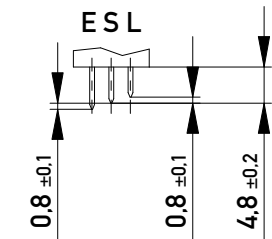

Stecklänge / mating length

E = early mate, late break / voreilend
 S = standard
 L = late mate, early break / nacheilend

Bestückungsplan / contact layout

Lötanschluss 0,6x0,6mm / solder terminal 0,6x0,6mm
 Bauart 4 / type 4
 Anforderungsstufe 2 = 400 Steckzyklen / performance class 2 = 400 mating cycles
 Fehlende Maße und Angaben nach IEC 60 603-2 / DIN EN 60 603-2
 Missing information and dimensions per IEC 60 603-2 / DIN EN 60 603-2

Leiterplatten-Lochbild / PCB drillhole pattern

Copyright by ERNI Production GmbH & Co. KG
 Proprietary notice pursuant to ISO 16016 to be observed.

Information:		Tolerances	Scale 2:1
All rights reserved. Only for Information. To ensure that this is the latest version of this drawing, please contact one of the ERNI companies before using.		All Dimensions in mm	Designation
Subject to modification without prior notice. Drawing will not be updated.		www.ERNI.com	Messerleiste C 32 Löt Male Con. C32 solder
b	02.05.2017		384051
Index	Date	Class	STVC
			I A3

[004.767](#) [608489050008049](#) [691327-1](#) [74670-0732](#) [74680-0340](#) [75880-0015](#) [76453-0014](#) [86093159ALF](#) [9732967801](#) [QLC260R](#)
[120X10019X](#) [120X10089X](#) [122A10249X](#) [122A11089X](#) [122A13089X](#) [122A10089X](#) [122A10129X](#) [122A10349X](#) [122A13359X](#) [1377391-4](#)
[DIN-048CPC-SR1-MH](#) [1393583-2](#) [1393726-7](#) [140X10129X](#) [143-1913-000](#) [143-1908-000](#) [1484472-1](#) [2110070-1](#) [2110070-2](#) [CBC20T00-](#)
[008FDS5-0-1-002VR](#) [172699-5036](#) [2-1393557-4](#) [2-1437084-2](#) [394506](#) [419-2080-402](#) [419-2085-302](#) [V42254B2202C968](#) [419-2086-201](#) [419-](#)
[2087-002](#) [448657-1](#) [448847-3](#) [5-1393755-9](#) [02990000004](#) [033020](#) [043619](#) [054302](#) [043556](#) [0760557108](#) [09062483201750](#) [0850033067](#)