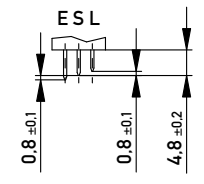

Stecklänge / mating length

E = early mate, late break / voreilend
 S = standard
 L = late mate, early break / nacheilend

Bestückungsplan / contact layout

THR / through hole reflow
 Bauart 4 / type 4
 Anforderungsstufe 2 = 400 Steckzyklen / performance class 2 = 400 mating cycles
 Fehlende Maße und Angaben nach IEC 60 603-2 / DIN EN 60 603-2
 Missing information and dimensions per IEC 60 603-2 / DIN EN 60 603-2

Leiterplatten-Lochbild / PCB drillhole pattern

Information: All rights reserved. Only for Information. To ensure that this is the latest version of this drawing, please contact one of the ERNI companies before using.	Tolerances	All Dimensions in mm	Scale	2:1
	Subject to modification without prior notice. Drawing will not be updated.		Designation	Messerleiste C 96 THR Male Connector C96 THR
www.ERNI.com	384063			I
a Index	23.09.2013 Date		Class	STVC
				A3

Click to view products by [ERNI](#) manufacturer:

Other Similar products are found below :

[004.767](#) [608489050008049](#) [691327-1](#) [74670-0732](#) [74680-0340](#) [75880-0015](#) [76453-0014](#) [86093159ALF](#) [9732967801](#) [QLC260R](#)
[120X10019X](#) [120X10089X](#) [122A10249X](#) [122A11089X](#) [122A13089X](#) [122A10089X](#) [122A10129X](#) [122A10349X](#) [122A13359X](#) [1377391-4](#)
[DIN-048CPC-SR1-MH](#) [1393583-2](#) [1393726-7](#) [140X10129X](#) [143-1913-000](#) [143-1908-000](#) [1484472-1](#) [2110070-1](#) [2110070-2](#) [CBC20T00-](#)
[008FDS5-0-1-002VR](#) [172699-5036](#) [2-1393557-4](#) [2-1437084-2](#) [394506](#) [419-2080-402](#) [419-2085-302](#) [V42254B2202C968](#) [419-2086-201](#) [419-](#)
[2087-002](#) [448657-1](#) [448847-3](#) [5-1393755-9](#) [02990000004](#) [033020](#) [043619](#) [054302](#) [043556](#) [0760557108](#) [09062483201750](#) [0850033067](#)