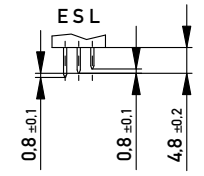

Stecklänge / mating length

E = early mate, late break / voreilend

S = standard

L = late mate, early break / nacheilend

Bestückungsplan / contact layout

Lötanschluss 0.6x0.6mm / solder terminal 0.6x0.6mm

Bauart 4 / type 4

Anforderungsstufe 1 = 500 Steckzyklen / performance class 1 = 500 mating cycles

Fehlende Maße und Angaben nach IEC 60 603-2 / DIN EN 60 603-2

Missing information and dimensions per IEC 60 603-2 / DIN EN 60 603-2

Leiterplatten-Lochbild / PCB drillhole pattern

Copyright by ERNI GmbH  
Proprietary notice pursuant to ISO 9006 to be observed.

Information:		Tolerances		Scale	2:1
All rights reserved. Only for Information. To ensure that this is the latest version of this drawing, please contact one of the ERNI companies before using.		All Dimensions in mm		Designation	
Subject to modification without prior notice. Drawing will not be updated.		www.ERNI.com		Messerleiste CD128 Löt Male Conn. CD128 solder	
c		10.12.2013		384283	
Index		Date		I A3	
Class				STVCD	

[004.767](#) [608489050008049](#) [691327-1](#) [74670-0732](#) [74680-0340](#) [75880-0015](#) [76453-0014](#) [86093159ALF](#) [9732967801](#) [QLC260R](#)  
[120X10019X](#) [120X10089X](#) [122A10249X](#) [122A11089X](#) [122A13089X](#) [122A10089X](#) [122A10129X](#) [122A10349X](#) [122A13359X](#) [1377391-4](#)  
[DIN-048CPC-SR1-MH](#) [1393583-2](#) [1393726-7](#) [140X10129X](#) [143-1913-000](#) [143-1908-000](#) [1484472-1](#) [2110070-1](#) [2110070-2](#) [CBC20T00-](#)  
[008FDS5-0-1-002VR](#) [172699-5036](#) [2-1393557-4](#) [2-1437084-2](#) [394506](#) [419-2080-402](#) [419-2085-302](#) [V42254B2202C968](#) [419-2086-201](#) [419-](#)  
[2087-002](#) [448657-1](#) [448847-3](#) [5-1393755-9](#) [02990000004](#) [033020](#) [043619](#) [054302](#) [043556](#) [0760557108](#) [09062483201750](#) [0850033067](#)