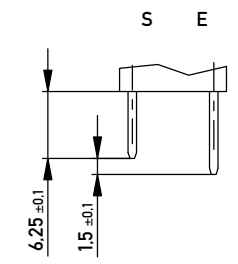

Stecklänge / mating length

E = early mate, late break / voreiland
 S = standard

Bestückungsplan / contact layout

Lötanschluss 0,8 x 1,2 mm / solder terminal 0,8 x 1,2 mm
 Anforderungsstufe 1 = 500 Steckzyklen / performance class 1 = 500 mating cycles
 Bauart 3 / type 3

Fehlende Masse und Angaben nach DIN EN 60603-2 /
 Missing information and dimensions according to DIN EN 60603-2

Leiterplatten-Layout / PCB drillhole pattern

Copyright by ERNI GmbH
 Proprietary notice pursuant to ISO 9006 to be observed.

Information:		Tolerances	All Dimensions in mm	Scale	2:1
All rights reserved. Only for Information. To ensure that this is the latest version of this drawing, please contact one of the ERNI companies before using.		Subject to modification without prior notice. Drawing will not be updated.		Designation	
		www.ERNI.com		Messerleiste H15 Löt Male Connector H15 Solder	
c		23.06.2015		413638	
Index		Date		I A3	
				Class	
				STVH15	

[004.767](#) [608489050008049](#) [691327-1](#) [74670-0732](#) [74680-0340](#) [75880-0015](#) [76453-0014](#) [86093159ALF](#) [9732967801](#) [QLC260R](#)
[120X10019X](#) [120X10089X](#) [122A10249X](#) [122A11089X](#) [122A13089X](#) [122A10089X](#) [122A10129X](#) [122A10349X](#) [122A13359X](#) [1377391-4](#)
[DIN-048CPC-SR1-MH](#) [1393583-2](#) [1393726-7](#) [140X10129X](#) [143-1913-000](#) [143-1908-000](#) [1484472-1](#) [2110070-1](#) [2110070-2](#) [CBC20T00-](#)
[008FDS5-0-1-002VR](#) [172699-5036](#) [2-1393557-4](#) [2-1437084-2](#) [394506](#) [419-2080-402](#) [419-2085-302](#) [V42254B2202C968](#) [419-2086-201](#) [419-](#)
[2087-002](#) [448657-1](#) [448847-3](#) [5-1393755-9](#) [02990000004](#) [033020](#) [043619](#) [054302](#) [043556](#) [0760557108](#) [09062483201750](#) [0850033067](#)