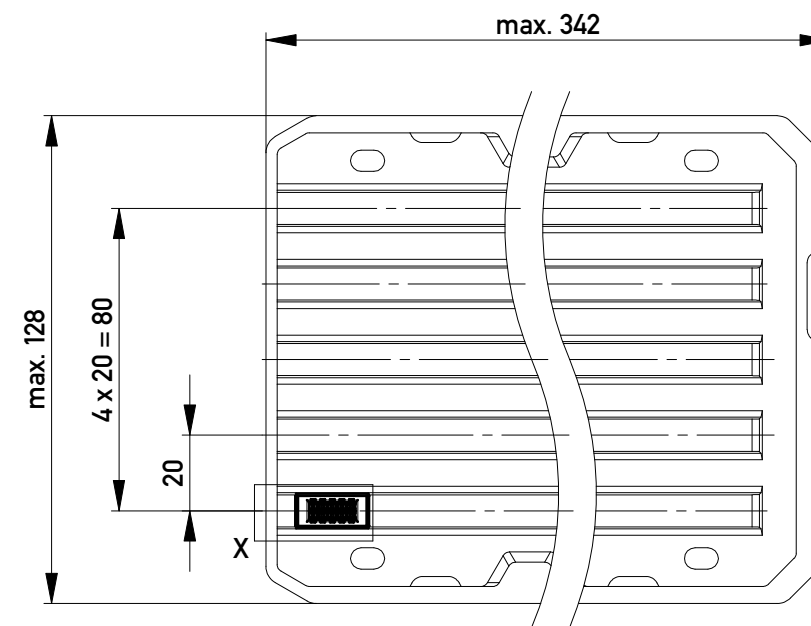

Abdeckungen vorverrastet
covers loose mounted

Abdeckungen verpresst
covers pressed on

Verpackt in Tray - tray packaging
Verpackungseinheit 80 Stück - packaging unit 80

Einzelheit X
detail X

474037		rot <i>red</i>	3.9	0.9	4.5	0.3	
474036		grün <i>green</i>	2.7	2.1	3.3	1.5	
474035		blau <i>blue</i>	1.5	3.3	2.1	2.7	
474034		schwarz <i>black</i>	0.3	4.5	0.9	3.9	
Ident-Nr. <i>part-no.</i>	Codierung <i>coding</i>	Farbe <i>color</i>	A	B	C	D	Bemerkung <i>note</i>

Copyright by ERNI Production GmbH & Co. KG
Proprietary notice pursuant to ISO 16016 to be observed.

Information:		Tolerances		Scale	3:1
All rights reserved. Only for Information. To ensure that this is the latest version of this drawing, please contact one of the ERNI companies before using.		All Dimensions in mm		Designation	
		Subject to modification without prior notice. Drawing will not be updated.		F 2.54 DRC-B, 10-pin	
			www.ERNI.com	324230	
b	24.04.2018			I	
Index	Date			A3	
				Class	DRCBUG

[004.767](#) [608489050008049](#) [691327-1](#) [74670-0732](#) [74680-0340](#) [75880-0015](#) [76453-0014](#) [86093159ALF](#) [9732967801](#) [QLC260R](#)
[120X10019X](#) [120X10089X](#) [122A10249X](#) [122A11089X](#) [122A13089X](#) [122A10089X](#) [122A10129X](#) [122A10349X](#) [122A13359X](#) [1377391-4](#)
[DIN-048CPC-SR1-MH](#) [1393583-2](#) [1393726-7](#) [140X10129X](#) [143-1913-000](#) [143-1908-000](#) [1484472-1](#) [2110070-1](#) [2110070-2](#) [CBC20T00-](#)
[008FDS5-0-1-002VR](#) [172699-5036](#) [2-1393557-4](#) [2-1437084-2](#) [394506](#) [419-2080-402](#) [419-2085-302](#) [V42254B2202C968](#) [419-2086-201](#) [419-](#)
[2087-002](#) [448657-1](#) [448847-3](#) [5-1393755-9](#) [02990000004](#) [033020](#) [043619](#) [054302](#) [043556](#) [0760557108](#) [09062483201750](#) [0850033067](#)