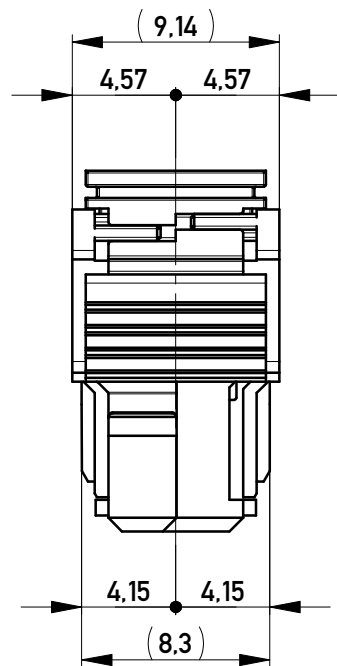

Abdeckungen vorverrastet
covers loose mounted

Abdeckungen verpresst
covers pressed on

Verpackt in Tray - tray packaging
Verpackungseinheit 80 Stück - packaging unit 80

Einzelheit X
detail X

474037		rot <i>red</i>	3.9	0.9	4.5	0.3	
474036		grün <i>green</i>	2.7	2.1	3.3	1.5	
474035		blau <i>blue</i>	1.5	3.3	2.1	2.7	
474034		schwarz <i>black</i>	0.3	4.5	0.9	3.9	
Ident-Nr. <i>part-no.</i>	Codierung <i>coding</i>	Farbe <i>color</i>	A	B	C	D	Bemerkung <i>note</i>

Copyright by ERNI Production GmbH & Co. KG
Proprietary notice pursuant to ISO 16016 to be observed.

Information:		Tolerances		Scale	3:1
All rights reserved. Only for Information. To ensure that this is the latest version of this drawing, please contact one of the ERNI companies before using.		All Dimensions in mm		Designation	
		Subject to modification without prior notice. Drawing will not be updated.		F 2.54 DRC-B, 10-pin	
			www.ERNI.com	324230	
b	24.04.2018			I	
Index	Date			A3	
				Class	DRCBUG

[004.767](#) [608489050008049](#) [691327-1](#) [74670-0732](#) [74680-0340](#) [75880-0015](#) [76453-0014](#) [86093159ALF](#) [9732967801](#) [QLC260R](#)
[120X10019X](#) [120X10089X](#) [122A10249X](#) [122A11089X](#) [122A13089X](#) [122A10089X](#) [122A10129X](#) [122A10349X](#) [122A13359X](#) [1377391-4](#)
[DIN-048CPC-SR1-MH](#) [1393583-2](#) [1393726-7](#) [140X10129X](#) [143-1913-000](#) [143-1908-000](#) [1484472-1](#) [2110070-1](#) [2110070-2](#) [CBC20T00-](#)
[008FDS5-0-1-002VR](#) [172699-5036](#) [2-1393557-4](#) [2-1437084-2](#) [394506](#) [419-2080-402](#) [419-2085-302](#) [V42254B2202C968](#) [419-2086-201](#) [419-](#)
[2087-002](#) [448657-1](#) [448847-3](#) [5-1393755-9](#) [02990000004](#) [033020](#) [043619](#) [054302](#) [043556](#) [0760557108](#) [09062483201750](#) [0850033067](#)