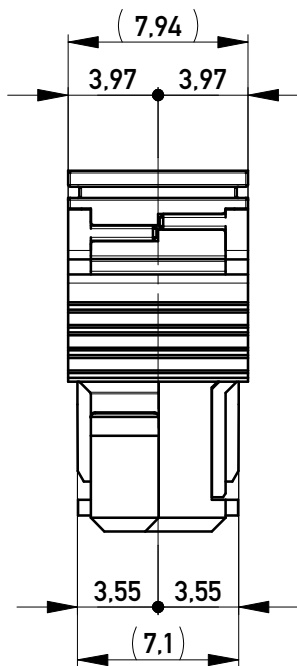

Abdeckungen vorverrastet
covers loose mounted

Abdeckungen verpresst
covers pressed on

Verpackt in Tray - tray packaging
Verpackungseinheit 80 Stück - packaging unit 80

Einzelheit X
detail X

474037		rot <i>red</i>	3.9	0.9	4.5	0.3	
474036		grün <i>green</i>	2.7	2.1	3.3	1.5	
474035		blau <i>blue</i>	1.5	3.3	2.1	2.7	
474034		schwarz <i>black</i>	0.3	4.5	0.9	3.9	
Ident-Nr. <i>part-no.</i>	Codierung <i>coding</i>	Farbe <i>color</i>	A	B	C	D	Bemerkung <i>note</i>

Copyright by ERNI Production GmbH & Co. KG
Proprietary notice pursuant to ISO 16016 to be observed.

Information:		Tolerances		Scale	3:1
All rights reserved. Only for Information. To ensure that this is the latest version of this drawing, please contact one of the ERNI companies before using.		All Dimensions in mm		Designation	
		Subject to modification without prior notice. Drawing will not be updated.		F 2.54 DRC-B, 10-pin	
			www.ERNI.com	324230	
b	24.04.2018			I	
Index	Date			A3	
				Class	DRCBUG

[004.767](#) [608489050008049](#) [691327-1](#) [74670-0732](#) [74680-0340](#) [75880-0015](#) [76453-0014](#) [86093159ALF](#) [9732967801](#) [QLC260R](#)
[120X10019X](#) [120X10089X](#) [122A10249X](#) [122A11089X](#) [122A13089X](#) [122A10089X](#) [122A10129X](#) [122A10349X](#) [122A13359X](#) [1377391-4](#)
[DIN-048CPC-SR1-MH](#) [1393583-2](#) [1393726-7](#) [140X10129X](#) [143-1913-000](#) [143-1908-000](#) [1484472-1](#) [2110070-1](#) [2110070-2](#) [CBC20T00-](#)
[008FDS5-0-1-002VR](#) [172699-5036](#) [2-1393557-4](#) [2-1437084-2](#) [394506](#) [419-2080-402](#) [419-2085-302](#) [V42254B2202C968](#) [419-2086-201](#) [419-](#)
[2087-002](#) [448657-1](#) [448847-3](#) [5-1393755-9](#) [02990000004](#) [033020](#) [043619](#) [054302](#) [043556](#) [0760557108](#) [09062483201750](#) [0850033067](#)