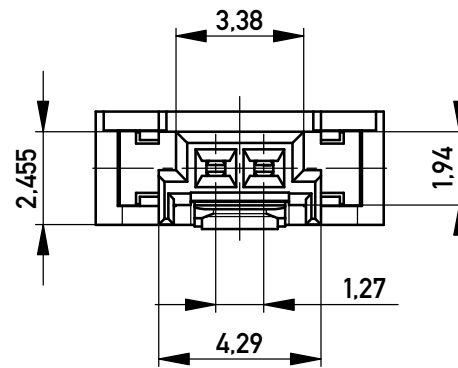

Funktionsrelevantes Prüfmerkmal
siehe Verarbeitungsspezifikation
MiniBridge ERNI Electronics GmbH

Einzelheit X - detail X
M 2:1

Verpackt in Tray - tray packaging
Verpackungseinheit 240 Stück - packaging unit 240 pcs

nur mit Hilfsmittel lösbar, für die Anforderung nach PG 9 der LV214 (Koshiri-Sicherheit)
only with tool unlockable, for the requirement of the LV214 PG 9 (Koshiri-security)

Information: All rights reserved. Only for Information. To ensure that this is the latest version of this drawing, please contact one of the ERNI companies before using.	Tolerances Subject to modification without prior notice. Drawing will not be updated.	All Dimensions in mm	Scale	5:1
			Designation	F 1,27 SRC P IDC 02-pin KS d=107 AWG 24/26 Positive Lock
Index	Date	www.ERNI.com	484655	
			Class	SRCP