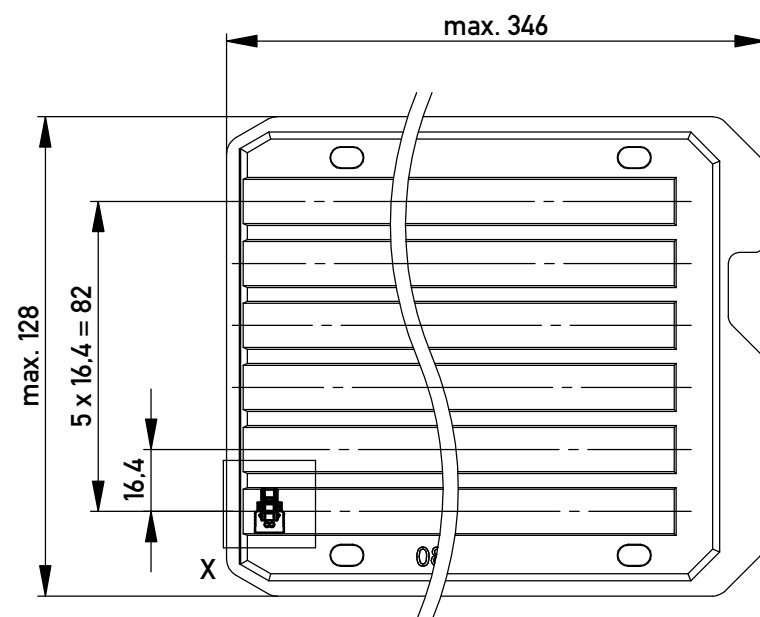

Funktionsrelevantes Prüfmerkmal
siehe Verarbeitungsspezifikation
MiniBridge ERNI Electronics GmbH

Einzelheit X - detail X
M 2:1

Verpackt in Tray - tray packaging
Verpackungseinheit 240 Stück - packaging unit 240 pcs

nur mit Hilfsmittel lösbar, für die Anforderung nach PG 9 der LV214 (Koshiri-Sicherheit)
only with tool unlockable, for the requirement of the LV214 PG 9 (Koshiri-security)

Information: All rights reserved. Only for Information. To ensure that this is the latest version of this drawing, please contact one of the ERNI companies before using.	Tolerances Subject to modification without prior notice. Drawing will not be updated.	All Dimensions in mm	Scale	5:1
			Designation	F 1,27 SRC P IDC 02-pin KS d=107 AWG 24/26 Positive Lock
Index	Date	www.ERNI.com	484655	
			Class	SRCP