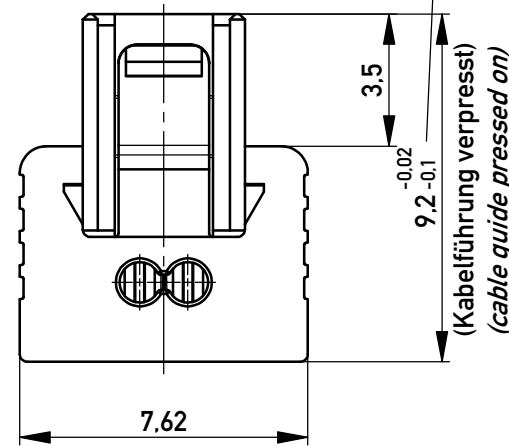

Funktionsrelevantes Prüfmerkmal
siehe Verarbeitungsspezifikation
MiniBridge ERNI Electronics GmbH

Einzelheit X - detail X
M 2:1

Verpackt in Tray - tray packaging
Verpackungseinheit 240 Stück - packaging unit 240 pcs

nur mit Hilfsmittel lösbar, für die Anforderung nach PG 9 der LV214 (Koshiri-Sicherheit)
only with tool unlockable, for the requirement of the LV214 PG 9 (Koshiri-security)

Information: All rights reserved. Only for Information. To ensure that this is the latest version of this drawing, please contact one of the ERNI companies before using.	Tolerances Subject to modification without prior notice. Drawing will not be updated.	All Dimensions in mm	Scale	5:1
			Designation	F 1,27 SRC P IDC 02-pin KS d=107 AWG 24/26 Positive Lock
Index	Date	www.ERNI.com	484655	
			Class	SRCP