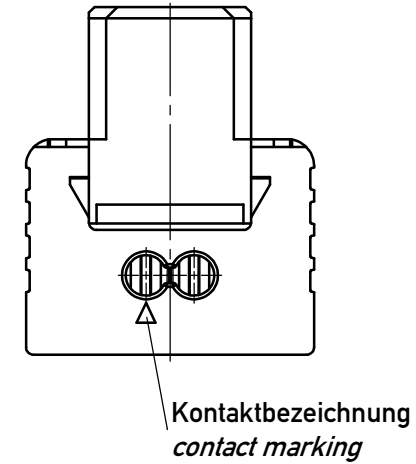

Funktionsrelevantes Prüfmerkmal
siehe Verarbeitungsspezifikation
MiniBridge ERNI Electronics GmbH

Einzelheit X - detail X
M 2:1

Verpackt in Tray - tray packaging
Verpackungseinheit 240 Stück - packaging unit 240 pcs

nur mit Hilfsmittel lösbar, für die Anforderung nach PG 9 der LV214 (Koshiri-Sicherheit)
only with tool unlockable, for the requirement of the LV214 PG 9 (Koshiri-security)

Information: All rights reserved. Only for Information. To ensure that this is the latest version of this drawing, please contact one of the ERNI companies before using.	Tolerances Subject to modification without prior notice. Drawing will not be updated.	All Dimensions in mm	Scale	5:1
			Designation	F 1,27 SRC P IDC 02-pin KS d=107 AWG 24/26 Positive Lock
Index	Date	www.ERNI.com	484655	
			Class	SRCP