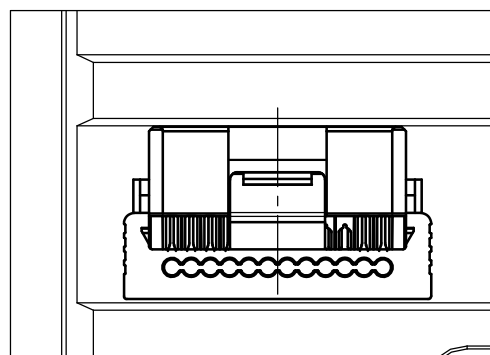

Funktionsrelevantes Prüfmerkmal
siehe Verarbeitungsspezifikation
MiniBridge ERNI Electronics GmbH

Verpackt in Tray - *tray packaging*
Verpackungseinheit 90 Stück - *packaging unit: 90 pcs*

Einzelheit X - *detail X*
M 2:1

Copyright by ERNI Production GmbH & Co. KG
Proprietary notice pursuant to ISO 16016 to be observed.

Information: All rights reserved. Only for Information. To ensure that this is the latest version of this drawing, please contact one of the ERNI companies before using.	Tolerances Subject to modification without prior notice. Drawing will not be updated.	 All Dimensions in mm	Scale	5:1	nur mit Hilfsmittel lösbar, für die Anforderung nach PG 9 der LV214 (Koshiri-Sicherheit) <i>only with tool unlockable, for the requirement of the LV214 PG 9 (Koshiri-security)</i>
			Designation	F 1,27 SRC P IDC 12-pin KS d=1,07 AWG24/26 Positive Lock	
Index	Date	www.ERNI.com	484661		I A3
			Class	SRCP	