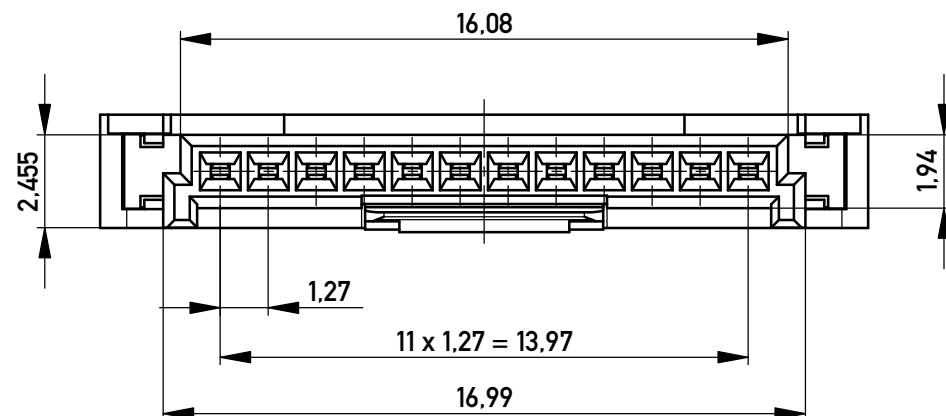

Funktionsrelevantes Prüfmerkmal
siehe Verarbeitungsspezifikation
MiniBridge ERNI Electronics GmbH

Verpackt in Tray - *tray packaging*
Verpackungseinheit 90 Stück - *packaging unit: 90 pcs*

Einzelheit X - *detail X*
M 2:1

Copyright by ERNI Production GmbH & Co. KG
Proprietary notice pursuant to ISO 16016 to be observed.

Information: All rights reserved. Only for Information. To ensure that this is the latest version of this drawing, please contact one of the ERNI companies before using.	Tolerances Subject to modification without prior notice. Drawing will not be updated.	 All Dimensions in mm	Scale	5:1	nur mit Hilfsmittel lösbar, für die Anforderung nach PG 9 der LV214 (Koshiri-Sicherheit) <i>only with tool unlockable, for the requirement of the LV214 PG 9 (Koshiri-security)</i>
			Designation	F 1,27 SRC P IDC 12-pin KS d=1,07 AWG24/26 Positive Lock	
Index	Date	www.ERNI.com	484661		I A3
			Class	SRCP	