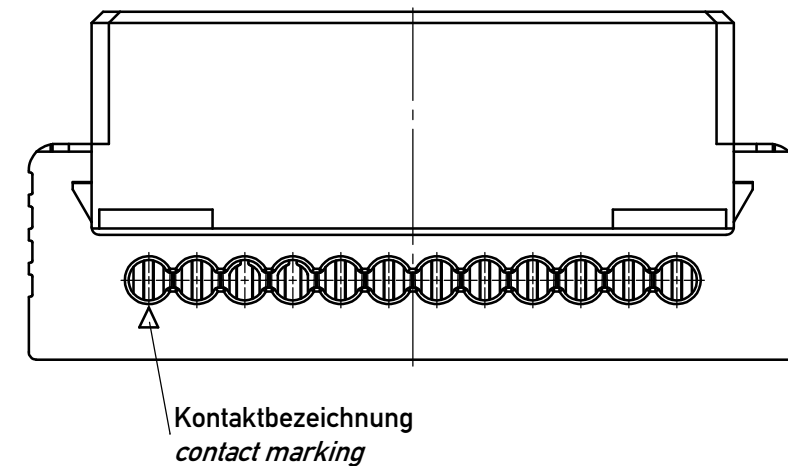

Funktionsrelevantes Prüfmerkmal
siehe Verarbeitungsspezifikation
MiniBridge ERNI Electronics GmbH

Verpackt in Tray - *tray packaging*
Verpackungseinheit 90 Stück - *packaging unit: 90 pcs*

Einzelheit X - *detail X*
M 2:1

Copyright by ERNI Production GmbH & Co. KG
Proprietary notice pursuant to ISO 16016 to be observed.

Information: All rights reserved. Only for Information. To ensure that this is the latest version of this drawing, please contact one of the ERNI companies before using.	Tolerances Subject to modification without prior notice. Drawing will not be updated.	 All Dimensions in mm	Scale	5:1	nur mit Hilfsmittel lösbar, für die Anforderung nach PG 9 der LV214 (Koshiri-Sicherheit) <i>only with tool unlockable, for the requirement of the LV214 PG 9 (Koshiri-security)</i>
			Designation	F 1,27 SRC P IDC 12-pin KS d=1,07 AWG24/26 Positive Lock	
Index	Date	www.ERNI.com	484661		I A3
			Class	SRCP	