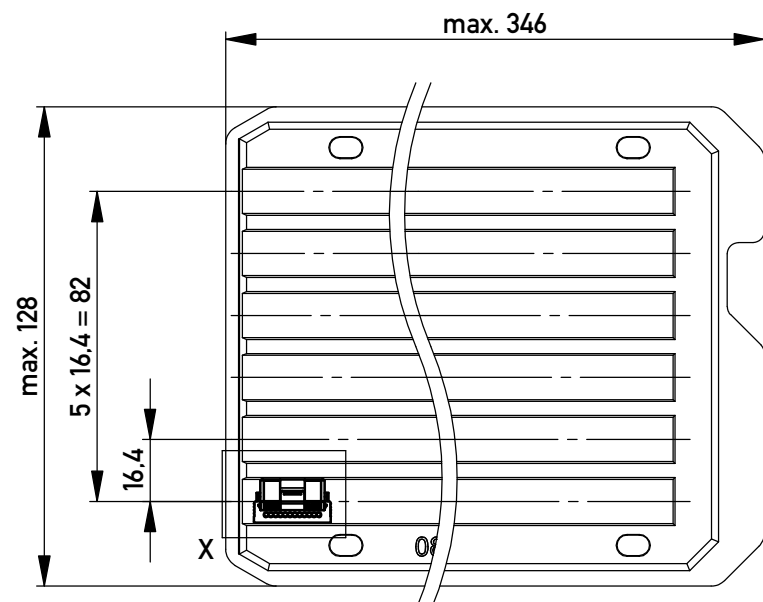

Funktionsrelevantes Prüfmerkmal
siehe Verarbeitungsspezifikation
MiniBridge ERNI Electronics GmbH

Verpackt in Tray - *tray packaging*
Verpackungseinheit 90 Stück - *packaging unit: 90 pcs*

Einzelheit X - *detail X*
M 2:1

Copyright by ERNI Production GmbH & Co. KG
Proprietary notice pursuant to ISO 16016 to be observed.

Information: All rights reserved. Only for Information. To ensure that this is the latest version of this drawing, please contact one of the ERNI companies before using.	Tolerances Subject to modification without prior notice. Drawing will not be updated.	 All Dimensions in mm	Scale	5:1	nur mit Hilfsmittel lösbar, für die Anforderung nach PG 9 der LV214 (Koshiri-Sicherheit) <i>only with tool unlockable, for the requirement of the LV214 PG 9 (Koshiri-security)</i>
			Designation	F 1,27 SRC P IDC 12-pin KS d=1,07 AWG24/26 Positive Lock	
Index	Date	www.ERNI.com	484661		I A3
			Class	SRCP	