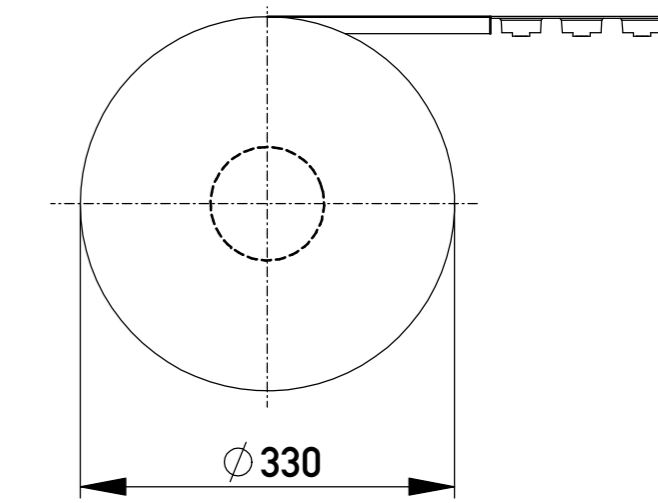

Verpackt im Gurt in Anlehnung an DIN IEC 60286-3
tape on reel packaging according to DIN IEC 60286-3
Verpackungseinheit: 900 Stück
packaging unit: 900 pcs

Abspulrichtung - Reel off direction