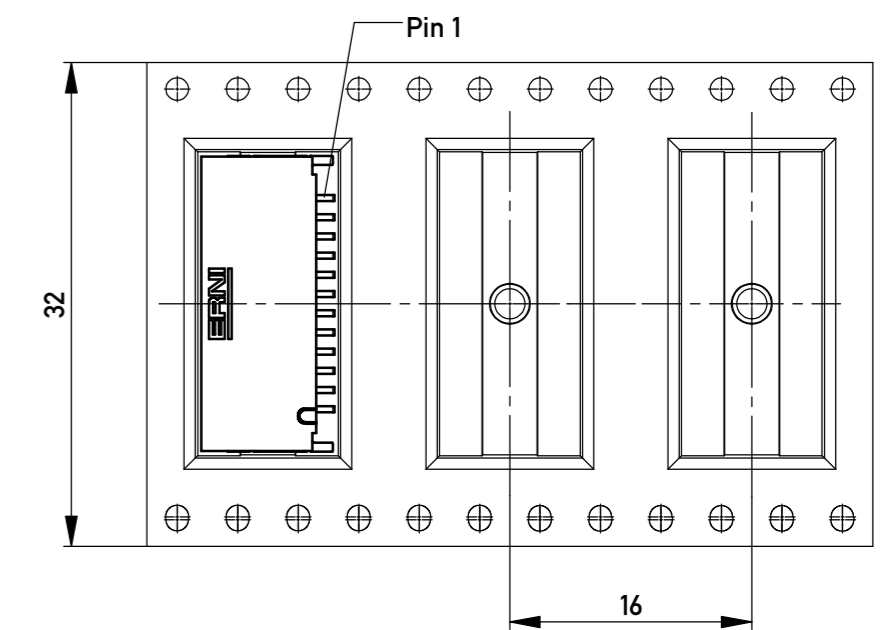

Sperrfläche für Leiterbahnen gültig bei Verwendung von
Gegenstecker Federleiste 90° in IDC Ausführung
Restricted area for conductors valid for use by mating
female connector 90° in IDC version