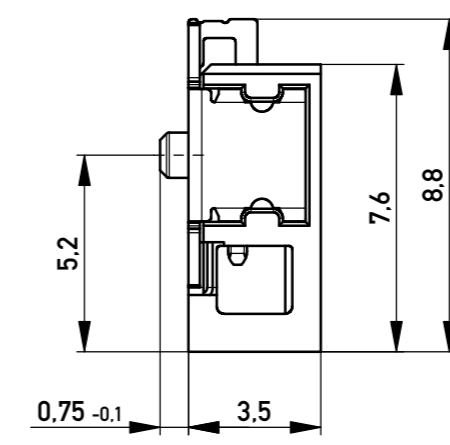

Verpackt im Gurt in Anlehnung an DIN IEC 60286-3
 tape on reel packaging according to DIN IEC 60286-3
 Verpackungseinheit: 900 Stück
 packaging unit: 900 pcs

Abspulrichtung - Reel off direction

Sperrfläche für Leiterbahnen gültig bei Verwendung von Gegenstecker Federleiste 90° in IDC Ausführung
 Restricted area for conductors valid for use by mating female connector 90° in IDC version

Layoutvorschlag
 recommended layout

Anforderungsstufe 1
 performance level 1
 Kontaktbereich vergoldet
 mating area gold plating
 Anschlussbereich verzinkt 4-6µm
 terminal area 4-6µm tin plating
 Koplanarität der Anschlüsse ≤ 0,1 mm
 coplanarity area of termination ≤ 0,1 mm