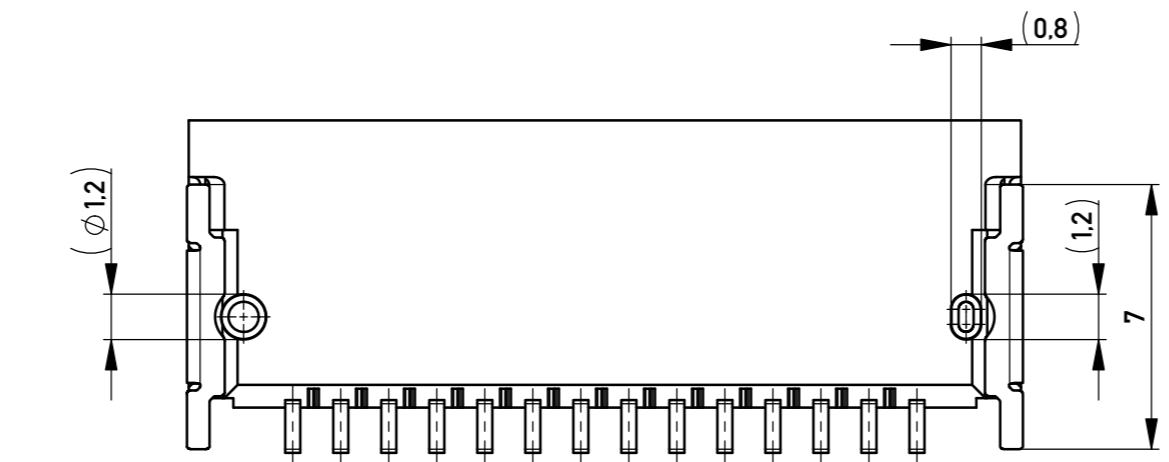

Verpackt im Gurt in Anlehnung an DIN IEC 60286-3
 tape on reel packaging according to DIN IEC 60286-3
 Verpackungseinheit: 900 Stück
 packaging unit: 900 pcs

Abspulrichtung - Reel off direction

Sperrfläche für Leiterbahnen gültig bei Verwendung von Gegenstecker Federleiste 90° in IDC Ausführung
 Restricted area for conductors valid for use by mating female connector 90° in IDC version

Layoutvorschlag
 recommended layout

Anforderungsstufe 1
 performance level 1
 Kontaktbereich vergoldet
 mating area gold plating
 Anschlussbereich verzinkt 4-6µm
 terminal area 4-6µm tin plating
 Koplanarität der Anschlüsse ≤ 0,1 mm
 coplanarity area of termination ≤ 0,1 mm

514499		rot red	2.25	
514498		grün green	2.25	
514497		blau blue	0.75	
514496		schwarz black	0.75	
Ident-Nr. part-no.	Codierung coding	Farbe colour	A	Bemerkung remark

Information: Anforderungsstufe 137 class 137		Tolerances ISO 2768-FH ISO 8015	Scale 5:1
All rights reserved. Only for Information. To ensure that this is the latest version of this drawing, please contact one of the ERNI companies before using.		Subject to modification without prior notice. Drawing will not be updated.	Designation M 1,27 MCB-A SMT 14-pin CPA Pin Pos. 7
www.ERNI.com		514495	
c	31.07.2018	i	
Index	Date	A2	
Class		MCBA	