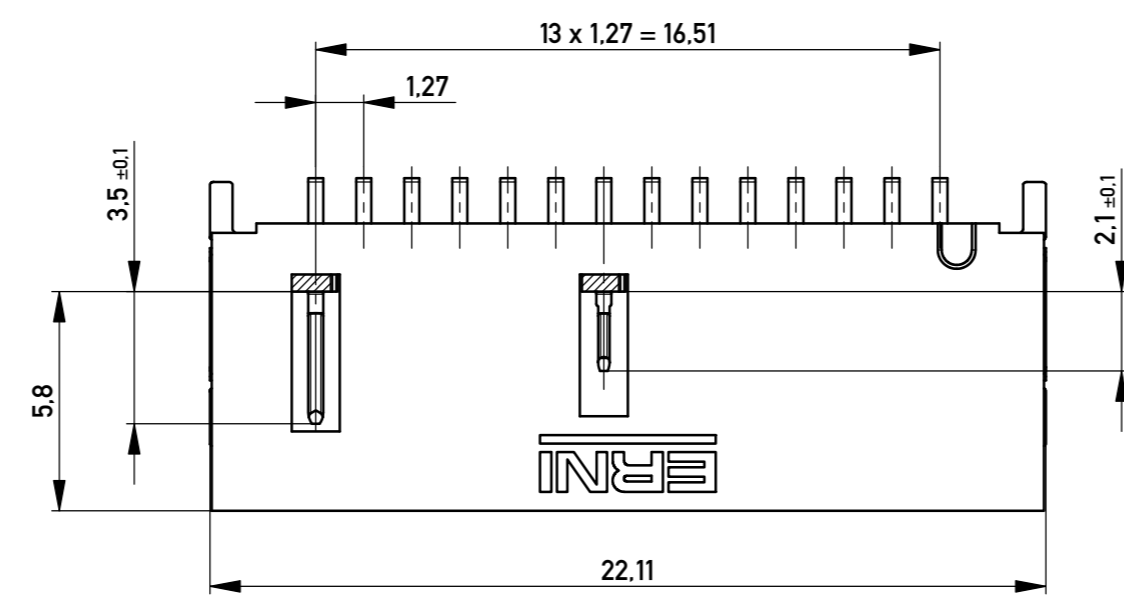

Verpackt im Gurt in Anlehnung an DIN IEC 60286-3
 tape on reel packaging according to DIN IEC 60286-3
 Verpackungseinheit: 900 Stück
 packaging unit: 900 pcs

Abspulrichtung - Reel off direction

Sperrfläche für Leiterbahnen gültig bei Verwendung von Gegenstecker Federleiste 90° in IDC Ausführung
 Restricted area for conductors valid for use by mating female connector 90° in IDC version

Layoutvorschlag
 recommended layout

Anforderungsstufe 1
 performance level 1
 Kontaktbereich vergoldet
 mating area gold plating
 Anschlussbereich verzinkt 4-6µm
 terminal area 4-6µm tin plating
 Koplanarität der Anschlüsse ≤ 0,1 mm
 coplanarity area of termination ≤ 0,1 mm

514499		rot red	2.25	
514498		grün green	2.25	
514497		blau blue	0.75	
514496		schwarz black	0.75	
Ident-Nr. part-no.	Codierung coding	Farbe colour	A	Bemerkung remark

Information: Anforderungsstufe 137 class 137		Tolerances ISO 2768-FH ISO 8015	Scale 5:1
All rights reserved. Only for Information. To ensure that this is the latest version of this drawing, please contact one of the ERNI companies before using.		Subject to modification without prior notice. Drawing will not be updated.	Designation M 1,27 MCB-A SMT 14-pin CPA Pin Pos. 7
www.ERNI.com		514495	
c	31.07.2018	i	
Index	Date	A2	
Class		MCBA	