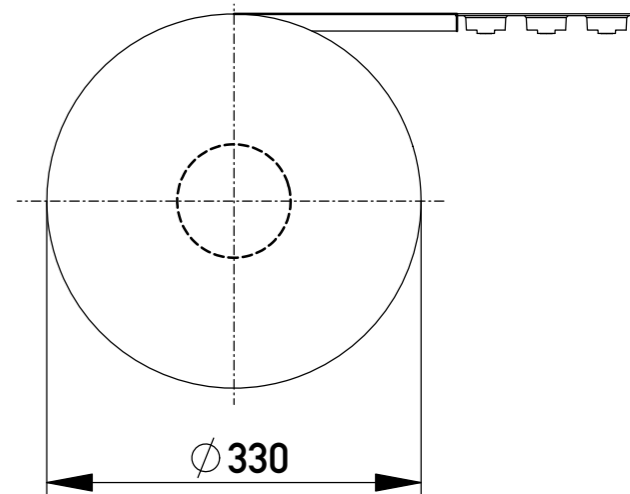

Verpackt im Gurt in Anlehnung an DIN IEC 60286-3
 tape on reel packaging according to DIN IEC 60286-3
 Verpackungseinheit: 900 Stück
 packaging unit: 900 pcs

Abspulrichtung - Reel off direction

Sperrfläche für Leiterbahnen gültig bei Verwendung von Gegenstecker Federleiste 90° in IDC Ausführung
 Restricted area for conductors valid for use by mating female connector 90° in IDC version

Layoutvorschlag
 recommended layout

Anforderungsstufe 1
 performance level 1
 Kontaktbereich vergoldet
 mating area gold plating
 Anschlussbereich verzinkt 4-6µm
 terminal area 4-6µm tin plating
 Koplanarität der Anschlüsse ≤ 0,1 mm
 coplanarity area of termination ≤ 0,1 mm