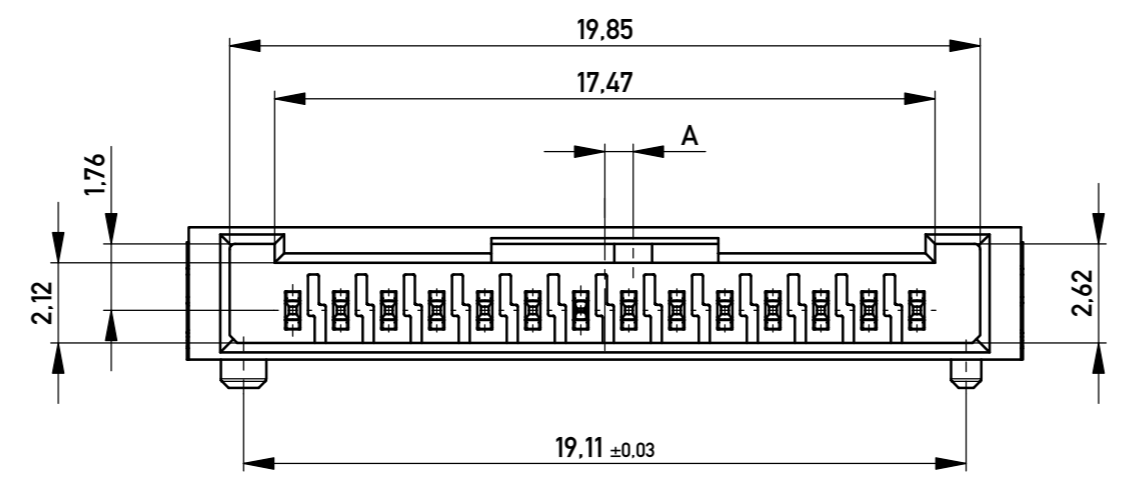

Verpackt im Gurt in Anlehnung an DIN IEC 60286-3
 tape on reel packaging according to DIN IEC 60286-3
 Verpackungseinheit: 900 Stück
 packaging unit: 900 pcs

Abspulrichtung - Reel off direction

Sperrfläche für Leiterbahnen gültig bei Verwendung von Gegenstecker Federleiste 90° in IDC Ausführung
 Restricted area for conductors valid for use by mating female connector 90° in IDC version

Layoutvorschlag
 recommended layout

Anforderungsstufe 1
 performance level 1
 Kontaktbereich vergoldet
 mating area gold plating
 Anschlussbereich verzinkt 4-6µm
 terminal area 4-6µm tin plating
 Koplanarität der Anschlüsse ≤ 0,1 mm
 coplanarity area of termination ≤ 0,1 mm

514499		rot red	2.25	
514498		grün green	2.25	
514497		blau blue	0.75	
514496		schwarz black	0.75	
Ident-Nr. part-no.	Codierung coding	Farbe colour	A	Bemerkung remark

Information: Anforderungsstufe 137 class 137		Tolerances ISO 2768-FH ISO 8015	Scale 5:1
All rights reserved. Only for Information. To ensure that this is the latest version of this drawing, please contact one of the ERNI companies before using.		Subject to modification without prior notice. Drawing will not be updated.	Designation M 1,27 MCB-A SMT 14-pin CPA Pin Pos. 7
www.ERNI.com		514495	
c	31.07.2018	i	
Index	Date	A2	
Class		MCBA	