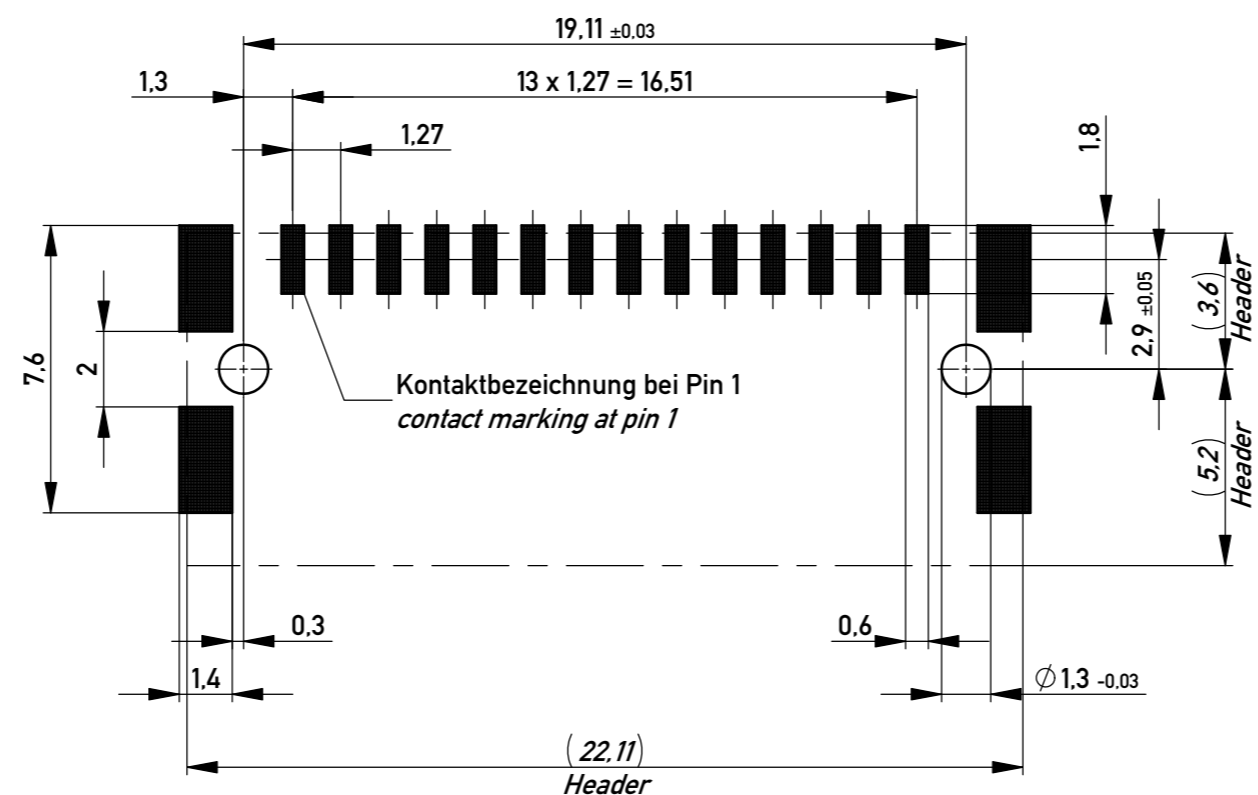

Verpackt im Gurt in Anlehnung an DIN IEC 60286-3
 tape on reel packaging according to DIN IEC 60286-3
 Verpackungseinheit: 900 Stück
 packaging unit: 900 pcs

Abspulrichtung - Reel off direction

Sperrfläche für Leiterbahnen gültig bei Verwendung von Gegenstecker Federleiste 90° in IDC Ausführung
 Restricted area for conductors valid for use by mating female connector 90° in IDC version

Layoutvorschlag
 recommended layout

Anforderungsstufe 1
 performance level 1
 Kontaktbereich vergoldet
 mating area gold plating
 Anschlussbereich verzinkt 4-6µm
 terminal area 4-6µm tin plating
 Koplanarität der Anschlüsse ≤ 0,1 mm
 coplanarity area of termination ≤ 0,1 mm

514499		rot red	2.25	
514498		grün green	2.25	
514497		blau blue	0.75	
514496		schwarz black	0.75	
Ident-Nr. part-no.	Codierung coding	Farbe colour	A	Bemerkung remark

Information: Anforderungsstufe 137 class 137		Tolerances ISO 2768-FH ISO 8015	Scale 5:1
All rights reserved. Only for Information. To ensure that this is the latest version of this drawing, please contact one of the ERNI companies before using.		Subject to modification without prior notice. Drawing will not be updated.	Designation M 1,27 MCB-A SMT 14-pin CPA Pin Pos. 7
www.ERNI.com		514495	
c	31.07.2018	i	
Index	Date	A2	
Class		MCBA	