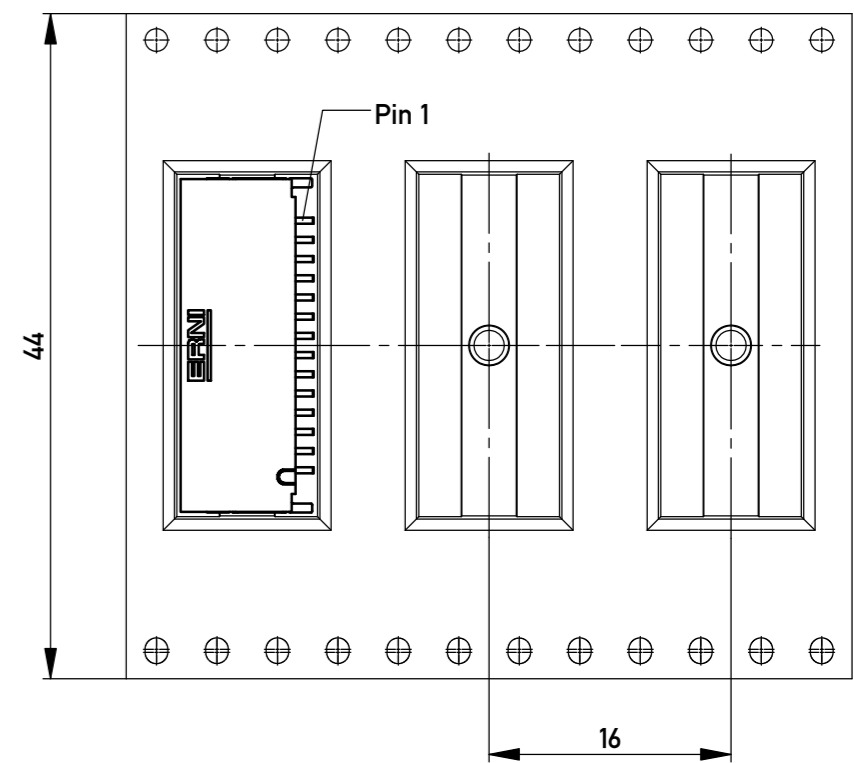

Verpackt im Gurt in Anlehnung an DIN IEC 60286-3
 tape on reel packaging according to DIN IEC 60286-3
 Verpackungseinheit: 900 Stück
 packaging unit: 900 pcs

Abspulrichtung - Reel off direction

Sperrfläche für Leiterbahnen gültig bei Verwendung von Gegenstecker Federleiste 90° in IDC Ausführung
 Restricted area for conductors valid for use by mating female connector 90° in IDC version

Layoutvorschlag
 recommended layout

Anforderungsstufe 1
 performance level 1
 Kontaktbereich vergoldet
 mating area gold plating
 Anschlussbereich verzinkt 4-6µm
 terminal area 4-6µm tin plating
 Koplanarität der Anschlüsse ≤ 0,1 mm
 coplanarity area of termination ≤ 0,1 mm