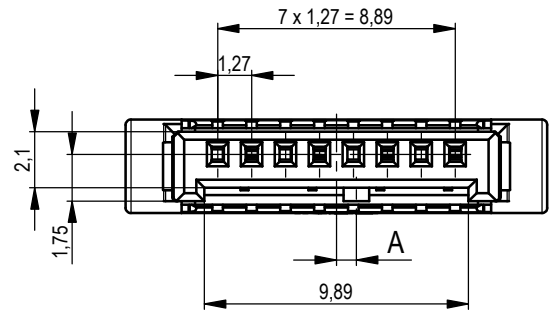

1 2 3 4 5 6 7 8

A
B
C
D
E
F

A
B
C
D
E

Leitungsführung offen (Anlieferungszustand)
with opening cable guide mounted (state at time of supply)

Leitungsführung geschlossen
cable guide pressed on

Kontaktbezeichnung
contact marking

Verpackt in Tray - tray packaging
Verpackungseinheit 95 Stück - packaging unit 95 pcs

Einzelheit X / detail X
M 2:1 / scale 2:1

Wiederhole diese Zeichnung mit allen Änderungen der
Handbohrung. Bei Änderungen von den englischen Originalen gilt das
englische Original.
The german version of this drawing has been offered for convenience only.
In case of any modification the English version shall prevail.

524454		rot red	2,25	
524453		grün green	2,25	
524452		blau blue	0,75	
524451		schwarz black	0,75	
Ident-Nr. part-no.	Codierung coding	Farbe colour	A	Bemerkung remark

Dimension no.	Tolerances ISO 2768-FH ISO 8015	 All Dimensions in mm	Scale Material 5:1
Customer drawing: All rights reserved. Only for information. To ensure that this is the latest version of this drawing, please contact one of the ERNI companies before using.	Subject to modification without prior notice. Drawing will not be updated.		MicroBridge Female Cable Outlet 90 IDC Type 2 08pin 0,35mm ² 524450
a Index	15.06.2020 Date	 ERNI International AG Zürichstrasse 72 8306 Brüttisellen - Zürich Switzerland	i A3 Class MCBP