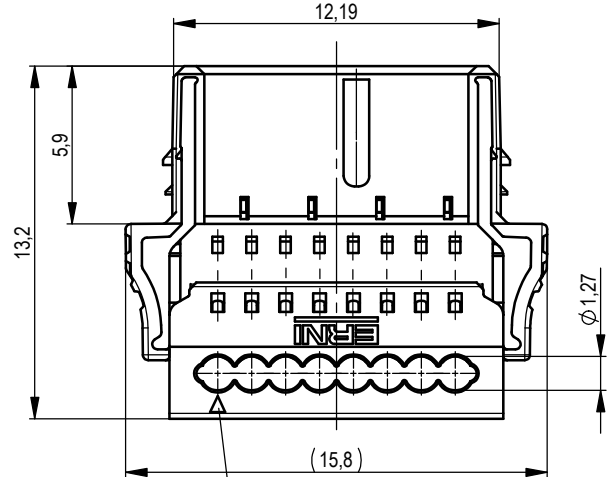

1 2 3 4 5 6 7 8

A
B
C
D
E
F

A
B
C
D
E

Leitungsführung offen (Anlieferungszustand)
with opening cable guide mounted (state at time of supply)

Leitungsführung geschlossen
cable guide pressed on

Kontaktbezeichnung
contact marking

Verpackt in Tray - tray packaging
Verpackungseinheit 95 Stück - packaging unit 95 pcs

Einzelheit X / detail X
M 2:1 / scale 2:1

Wiederhole diese Zeichnung mit allen Änderungen der
Handbohrung. Bei Änderungen von den englischen Originalen gilt das
englische Original.
The german version of this drawing has been offered for convenience only.
In case of any modification the English version shall prevail.

524454		rot red	2,25	
524453		grün green	2,25	
524452		blau blue	0,75	
524451		schwarz black	0,75	
Ident-Nr. part-no.	Codierung coding	Farbe colour	A	Bemerkung remark

Dimension no.	Tolerances ISO 2768-FH ISO 8015	 All Dimensions in mm	Scale Material 5:1
Customer drawing: All rights reserved. Only for information. To ensure that this is the latest version of this drawing, please contact one of the ERNI companies before using.	Subject to modification without prior notice. Drawing will not be updated.		MicroBridge Female Cable Outlet 90 IDC Type 2 08pin 0,35mm ² 524450
a Index	15.06.2020 Date	 ERNI International AG Zürichstrasse 72 8306 Brüttisellen - Zürich Switzerland	i A3 Class MCBP