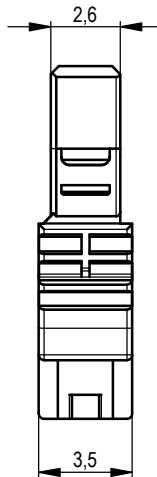

1 2 3 4 5 6 7 8

A
B
C
D
E
F

A
B
C
D
E

Leitungsführung offen (Anlieferungszustand)
with opening cable guide mounted (state at time of supply)

Leitungsführung geschlossen
cable guide pressed on

Kontaktbezeichnung
contact marking

Verpackt in Tray - tray packaging
Verpackungseinheit 95 Stück - packaging unit 95 pcs

Einzelheit X / detail X
M 2:1 / scale 2:1

Wiederhole diese Zeichnung mit allen Änderungen der
Handbohrung. Bei Änderungen von den englischen Originalen gilt das
englische Original.
The german version of this drawing has been offered for convenience only.
In case of any modification the English version shall prevail.

524454		rot red	2,25	
524453		grün green	2,25	
524452		blau blue	0,75	
524451		schwarz black	0,75	
Ident-Nr. part-no.	Codierung coding	Farbe colour	A	Bemerkung remark

Dimension no.	Tolerances ISO 2768-FH ISO 8015	 All Dimensions in mm	Scale Material 5:1
Customer drawing: All rights reserved. Only for information. To ensure that this is the latest version of this drawing, please contact one of the ERNI companies before using.	Subject to modification without prior notice. Drawing will not be updated.		MicroBridge Female Cable Outlet 90 IDC Type 2 08pin 0,35mm ² 524450
a Index	15.06.2020 Date	 ERNI International AG Zürichstrasse 72 8306 Brüttisellen - Zürich Switzerland	i A3 Class MCBP