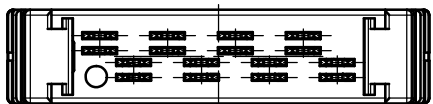

1 2 3 4 5 6 7 8

A
B
C
D
E
F

A
B
C
D
E

Leitungsführung offen (Anlieferungszustand)
with opening cable guide mounted (state at time of supply)

Leitungsführung geschlossen
cable guide pressed on

Kontaktbezeichnung
contact marking

Verpackt in Tray - tray packaging
Verpackungseinheit 95 Stück - packaging unit 95 pcs

Einzelheit X / detail X
M 2:1 / scale 2:1

Wiederhole diese Zeichnung mit allen Änderungen der
Handbohrung. Bei Änderungen von den englischen Originalen gilt das
englische Original.
The german version of this drawing has been offered for convenience only.
In case of any modification the English version shall prevail.