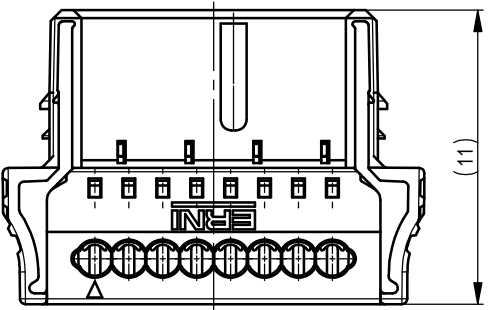

1 2 3 4 5 6 7 8

A
B
C
D
E
F

A
B
C
D
E

Leitungsführung offen (Anlieferungszustand)
with opening cable guide mounted (state at time of supply)

Leitungsführung geschlossen
cable guide pressed on

Kontaktbezeichnung
contact marking

Verpackt in Tray - tray packaging
Verpackungseinheit 95 Stück - packaging unit 95 pcs

Einzelheit X / detail X
M 2:1 / scale 2:1

Wiederhole diese Zeichnung mit allen Änderungen der
Handbohrung. Bei Änderungen von den englischen Originalen gilt das
englische Original.
The german version of this drawing has been offered for convenience only.
In case of any modification the English version shall prevail.

524454		rot red	2,25	
524453		grün green	2,25	
524452		blau blue	0,75	
524451		schwarz black	0,75	
Ident-Nr. part-no.	Codierung coding	Farbe colour	A	Bemerkung remark

Dimension no.	Tolerances ISO 2768-FH ISO 8015	 All Dimensions in mm	Scale Material 5:1
Customer drawing: All rights reserved. Only for information. To ensure that this is the latest version of this drawing, please contact one of the ERNI companies before using.	Subject to modification without prior notice. Drawing will not be updated.		MicroBridge Female Cable Outlet 90 IDC Type 2 08pin 0,35mm ² 524450
a Index	15.06.2020 Date	 ERNI International AG Zürichstrasse 72 8306 Brüttisellen - Zürich Switzerland	i A3 Class MCBP