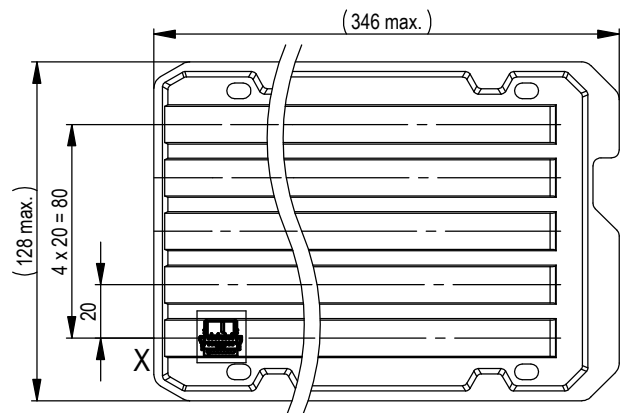

1 2 3 4 5 6 7 8

A
B
C
D
E
F

A
B
C
D
E

Leitungsführung offen (Anlieferungszustand)
with opening cable guide mounted (state at time of supply)

Leitungsführung geschlossen
cable guide pressed on

Kontaktbezeichnung
contact marking

Verpackt in Tray - tray packaging
Verpackungseinheit 95 Stück - packaging unit 95 pcs

Einzelheit X / detail X
M 2:1 / scale 2:1

Wiederhole diese Zeichnung mit allen Änderungen der
Handbohrung. Bei Änderungen von den englischen Originalen gilt das
englische Original.
The german version of this drawing has been offered for convenience only.
In case of any modification the English version shall prevail.

524454		rot red	2,25	
524453		grün green	2,25	
524452		blau blue	0,75	
524451		schwarz black	0,75	
Ident-Nr. part-no.	Codierung coding	Farbe colour	A	Bemerkung remark

Dimension no.	Tolerances ISO 2768-FH ISO 8015	 All Dimensions in mm	Scale Material 5:1
Customer drawing: All rights reserved. Only for information. To ensure that this is the latest version of this drawing, please contact one of the ERNI companies before using.	Subject to modification without prior notice. Drawing will not be updated.		MicroBridge Female Cable Outlet 90 IDC Type 2 08pin 0,35mm ² 524450
a Index	15.06.2020 Date	 ERNI International AG Zürichstrasse 72 8306 Brüttisellen - Zürich Switzerland	i A3 Class MCBP