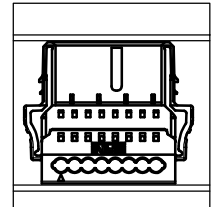

1 2 3 4 5 6 7 8

A
B
C
D
E
F

A
B
C
D
E

Leitungsführung offen (Anlieferungszustand)
with opening cable guide mounted (state at time of supply)

Leitungsführung geschlossen
cable guide pressed on

Kontaktbezeichnung
contact marking

Verpackt in Tray - tray packaging
Verpackungseinheit 95 Stück - packaging unit 95 pcs

Einzelheit X / detail X
M 2:1 / scale 2:1

Wiederhole diese Zeichnung mit allen Änderungen der
Handbohrung. Bei Änderungen von den englischen Originalen gilt das
englische Original.
The german version of this drawing has been offered for convenience only.
In case of any modification the English version shall prevail.

524454		rot red	2,25	
524453		grün green	2,25	
524452		blau blue	0,75	
524451		schwarz black	0,75	
Ident-Nr. part-no.	Codierung coding	Farbe colour	A	Bemerkung remark

Dimension no.	Tolerances ISO 2768-FH ISO 8015	 All Dimensions in mm	Scale Material 5:1
Customer drawing: All rights reserved. Only for information. To ensure that this is the latest version of this drawing, please contact one of the ERNI companies before using.	Subject to modification without prior notice. Drawing will not be updated.		MicroBridge Female Cable Outlet 90 IDC Type 2 08pin 0,35mm ² 524450
a Index	15.06.2020 Date	 ERNI International AG Zürichstrasse 72 8306 Brüttisellen - Zürich Switzerland	i A3 Class MCBP