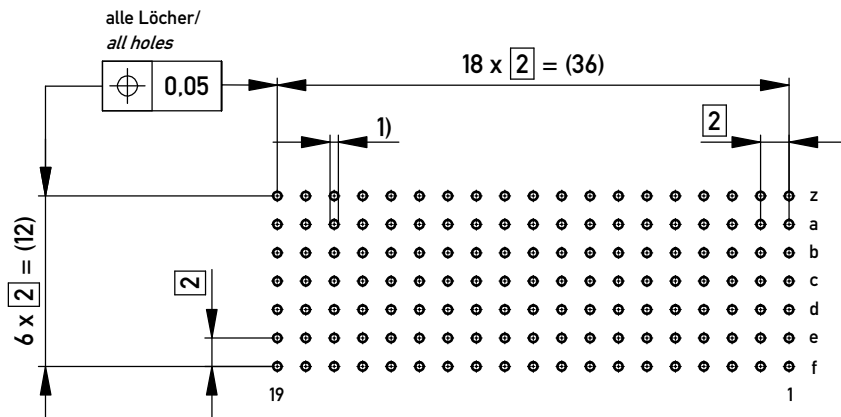

Bestückungsplan / *contact layout*

Lochbild für Leiterplatte
(Bestückungsseite)

Board hole pattern
(Component mounting side)

- 1) $\phi 0,6 \pm 0,05$ Durchmesser des metallisierten Loches
 $\phi 0,6 \pm 0,05$ Diameter of finished plated-through hole

Schichtaufbau im metallisierten Loch siehe Zeichnung 164062 Nr. 1
Metal plating of plated-through hole see drawing 164062 No. 1

Fehlende Maße und Angaben nach IEC 61076-4-101
Missing information and dimensions per IEC 61076-4-101

Information: R1, R2 Level 2, 3 siehe Bestückungsplan / <i>see contact layout</i> Anforderungsstufe 2 / <i>class 2</i>	Tolerances All Dimensions in mm	Scale 2:1 Angaben zu entsprechender Ident-Nr. siehe Fertigungsunterlagen <i>For further information about I.D. number see manufacturing document</i>	Designation ERmet Messerleiste B19 <i>ERmet Male Wide Type B19</i>	1 A3
Copyright by ERNI Production GmbH & Co. KG Proprietary notice pursuant to ISO 16016 to be observed.	www.ERNI.com	23.01.2018 Date	Index	