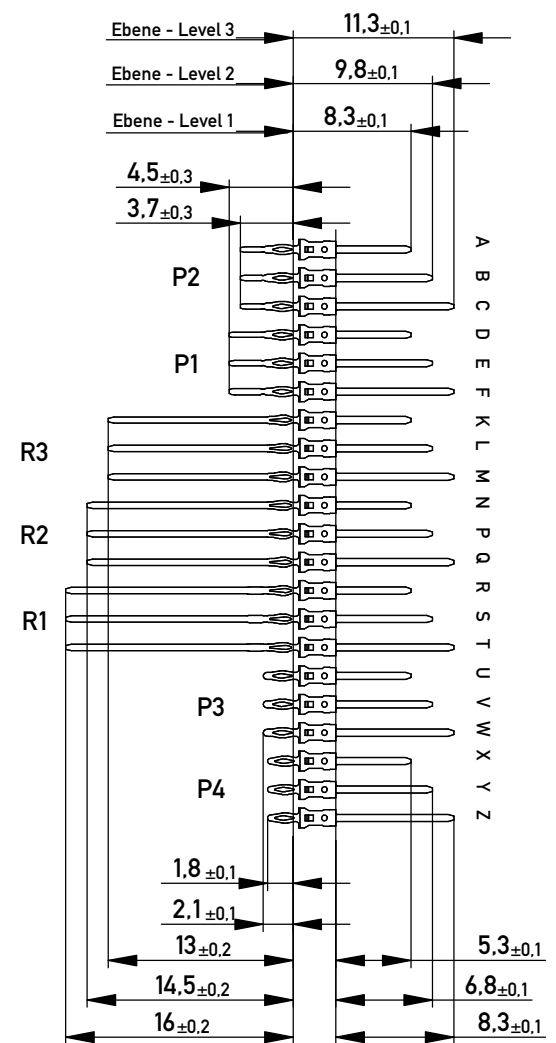

Bestückungsplan / *contact layout*

Lochbild für Leiterplatte
(Bestückungsseite)

Board hole pattern
(Component mounting side)

- 1) $\phi 0,6 \pm 0,05$ Durchmesser des metallisierten Loches
 $\phi 0,6 \pm 0,05$ Diameter of finished plated-through hole

Schichtaufbau im metallisierten Loch siehe Zeichnung 164062 Nr. 1
Metal plating of plated-through hole see drawing 164062 No. 1

Fehlende Maße und Angaben nach IEC 61076-4-101
Missing information and dimensions per IEC 61076-4-101

Information: R1, R2 Level 2, 3 siehe Bestückungsplan / <i>see contact layout</i> Anforderungsstufe 2 / <i>class 2</i>	Tolerances All Dimensions in mm	Scale 2:1 Angaben zu entsprechender Ident-Nr. siehe Fertigungsunterlagen <i>For further information about I.D. number see manufacturing document</i>	Designation ERmet Messerleiste B19 <i>ERmet Male Wide Type B19</i>	1 A3
Copyright by ERNI Production GmbH & Co. KG Proprietary notice pursuant to ISO 16016 to be observed.	www.ERNI.com	23.01.2018 Date	Index	