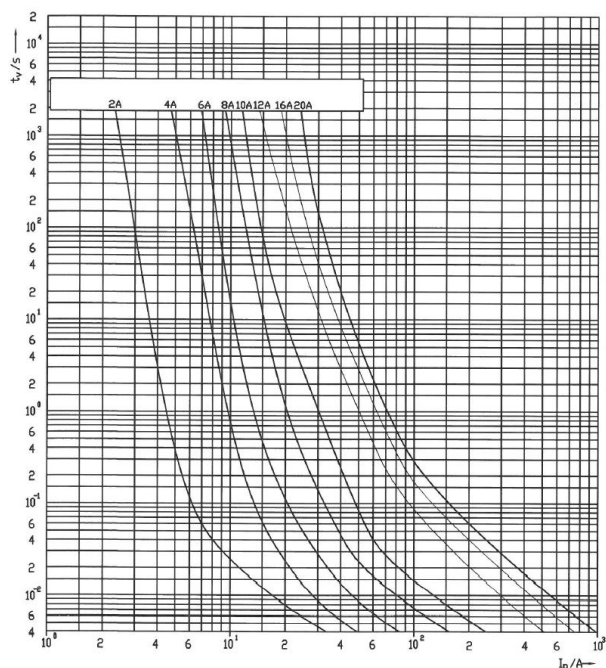

**Bemessungswerte / Ratings:**

Art. No.	$I_N$	$U_N$ [V]	$U_d$ (@ $I_N$ ) [mV]	$P_d$ (@ $I_N$ ) [W]	$I_{BC}$ [A]	$I^2 t_{pre-arcing}$ [A <sup>2</sup> s]	$I^2 t_{operating}$ [A <sup>2</sup> s]
1038.814	500 mA	1.000			30.000		0,08
1038.817	1 A	1.000			30.000		3,2
1038.820	2 A	1.000	450	0,9	30.000	1,3	2
1038.823	4 A	1.000	300	1,2	30.000	3,3	16,3
1038.825	6 A	1.000	270	1,6	30.000	5,5	54,5
1038.826	8 A	1.000	230	1,8	30.000	8	109
1038.827 <sup>1)</sup>	10 A	1.000	210	2,1	30.000	11	70,2
1038.828	12 A	1.000	150	1,7	30.000	23	95,9
1038.830	16 A	1.000	150	2,3	30.000	35	215
1038.831	20 A	1.000	160	3,2	30.000	50	439,9
1038.832	25 A	900			30.000	75	

**$I_N - t$  Verhalten /  $I_N - t$  characteristics:**

Bemessungsstrom-Faktor / Rated current factor	Schmelzzeit / Melting time:
$2,1 \cdot I_N$	$t_{min}$ $t_{max}$
$4 \cdot I_N$	$t_{min}$ $t_{max}$
$10 \cdot I_N$	$t_{min}$ $t_{max}$

2 A  
-  
20 A

Siehe unten / See below

<sup>1)</sup> cURus-Zulassung / cURus approval

Tamb (°C)	A1
-40	1,277
-30	1,237
-20	1,196
-10	1,153
0	1,109
10	1,063
20	1,015
30	0,964
40	0,911
50	0,854
60	0,794
70	0,728
80	0,656
90	0,574