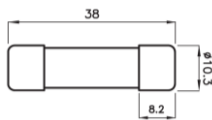

MM-Sicherungseinsätze 1038.800

MM-Fuse-links AC / DC

10,3 x 38 mm

FF - super flink
super quick acting (gR)

Spannung 900V / 1.000 V
Voltage

Strom 500 mA - 25 A
Current

Ausschaltvermögen 30.000 A
Breaking capacity

Norm / Standard:

IEC 60269-4;

Aufbau / Construction:

zylindrisch / cylindrical
Keramicrohr / Ceramictube
mit Löschmittel / with extinguishing agent

Kontaktkappen / Contact caps:

Messing, vernickelt / Brass, nickel plated

Anwendung / Application:

Messgeräte (Multimeter) / measurement devices
Kurzschlusschutz / short circuit protection

Verpackungsmöglichkeiten / Packing options:

100 St. = 10 Faltschachteln á 10 Stück /
100 pcs. = 10 boxes of 10 pieces

Bemessungswerte / Ratings:

Art. No.	I_N	U_N [V]	U_d (@I_N) [mV]	P_d (@I_N) [W]	I_{BC} [A]	$I^2 t_{pre-arcing}$ [A²s]	$I^2 t_{operating}$ [A²s]
1038.814	500 mA	1.000			30.000		0,08
1038.817	1 A	1.000			30.000		3,2
1038.820	2 A	1.000	450	0,9	30.000	1,3	2
1038.823	4 A	1.000	300	1,2	30.000	3,3	16,3
1038.825	6 A	1.000	270	1,6	30.000	5,5	54,5
1038.826	8 A	1.000	230	1,8	30.000	8	109
1038.827¹⁾	10 A	1.000	210	2,1	30.000	11	70,2
1038.828	12 A	1.000	150	1,7	30.000	23	95,9
1038.830	16 A	1.000	150	2,3	30.000	35	215
1038.831	20 A	1.000	160	3,2	30.000	50	439,9
1038.832	25 A	900			30.000	75	

$I_N - t$ Verhalten / $I_N - t$ characteristics:

Bemessungsstrom-Faktor / Rated current factor	Schmelzzeit / Melting time:
$2,1 \cdot I_N$	t_{min} t_{max}
$4 \cdot I_N$	t_{min} t_{max}
$10 \cdot I_N$	t_{min} t_{max}

2 A
-
20 A

Siehe unten / See below

¹⁾ cURus-Zulassung / cURus approval

Tamb (°C)	A1
-40	1,277
-30	1,237
-20	1,196
-10	1,153
0	1,109
10	1,063
20	1,015
30	0,964
40	0,911
50	0,854
60	0,794
70	0,728
80	0,656
90	0,574