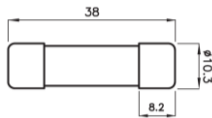

Verpackungsmöglichkeiten / Packing options:

100 St. = 10 Faltschachteln á 10 Stück /
100 pcs. = 10 boxes of 10 pieces

Bemessungswerte / Ratings:

Art. No.	I_N	U_N [V]	U_d (@I_N) [mV]	P_d (@I_N) [W]	I_{BC} [A]	$I^2 t_{pre-arcing}$ [A²s]	$I^2 t_{operating}$ [A²s]
1038.814	500 mA	1.000			30.000		0,08
1038.817	1 A	1.000			30.000		3,2
1038.820	2 A	1.000	450	0,9	30.000	1,3	2
1038.823	4 A	1.000	300	1,2	30.000	3,3	16,3
1038.825	6 A	1.000	270	1,6	30.000	5,5	54,5
1038.826	8 A	1.000	230	1,8	30.000	8	109
1038.827¹⁾	10 A	1.000	210	2,1	30.000	11	70,2
1038.828	12 A	1.000	150	1,7	30.000	23	95,9
1038.830	16 A	1.000	150	2,3	30.000	35	215
1038.831	20 A	1.000	160	3,2	30.000	50	439,9
1038.832	25 A	900			30.000	75	

¹⁾ cURus-Zulassung / cURus approval

$I_N - t$ Verhalten / $I_N - t$ characteristics:

Bemessungsstrom-Faktor / Rated current factor	Schmelzzeit / Melting time:
$2,1 \cdot I_N$	t_{min} t_{max}
$4 \cdot I_N$	t_{min} t_{max} Siehe unten / See below
$10 \cdot I_N$	t_{min} t_{max}