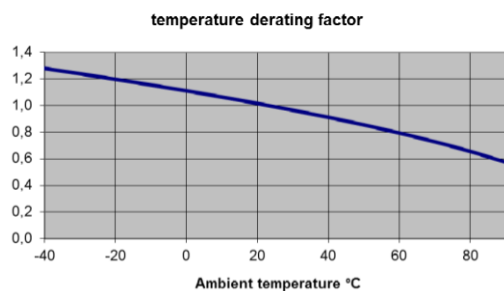

Tamb (°C)	A1
-40	1,277
-30	1,237
-20	1,196
-10	1,153
0	1,109
10	1,063
20	1,015
30	0,964
40	0,911
50	0,854
60	0,794
70	0,728
80	0,656
90	0,574