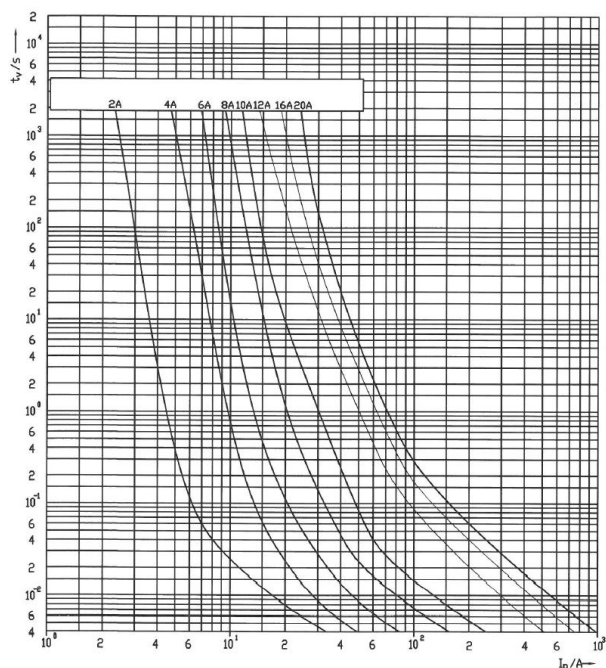

MM-Sicherungseinsätze 1038.800

MM-Fuse-links AC / DC

10,3 x 38 mm

FF - super flink
super quick acting (gR)

Spannung
Voltage **900V / 1.000 V**

Strom
Current **500 mA - 25 A**

Ausschaltvermögen
Breaking capacity **30.000 A**

Norm / Standard:

IEC 60269-4;

Aufbau / Construction:

zylindrisch / cylindrical
Keramicrohr / Ceramictube
mit Löschmittel / with extinguishing agent

Kontaktkappen / Contact caps:

Messing, vernickelt / Brass, nickel plated

Anwendung / Application:

Messgeräte (Multimeter) / measurement devices
Kurzschlusschutz / short circuit protection

Verpackungsmöglichkeiten / Packing options:

100 St. = 10 Faltschachteln á 10 Stück /
100 pcs. = 10 boxes of 10 pieces

Bemessungswerte / Ratings:

Art. No.	I_N	U_N [V]	U_d (@I_N) [mV]	P_d (@I_N) [W]	I_{BC} [A]	$I^2 t_{pre-arcing}$ [A²s]	$I^2 t_{operating}$ [A²s]
1038.814	500 mA	1.000			30.000		0,08
1038.817	1 A	1.000			30.000		3,2
1038.820	2 A	1.000	450	0,9	30.000	1,3	2
1038.823	4 A	1.000	300	1,2	30.000	3,3	16,3
1038.825	6 A	1.000	270	1,6	30.000	5,5	54,5
1038.826	8 A	1.000	230	1,8	30.000	8	109
1038.827¹⁾	10 A	1.000	210	2,1	30.000	11	70,2
1038.828	12 A	1.000	150	1,7	30.000	23	95,9
1038.830	16 A	1.000	150	2,3	30.000	35	215
1038.831	20 A	1.000	160	3,2	30.000	50	439,9
1038.832	25 A	900			30.000	75	

¹⁾ cURus-Zulassung / cURus approval

$I_N - t$ Verhalten / $I_N - t$ characteristics:

Bemessungsstrom-Faktor / Rated current factor	Schmelzzeit / Melting time:
$2,1 \cdot I_N$	t_{min} t_{max}
$4 \cdot I_N$	t_{min} t_{max} Siehe unten / See below
$10 \cdot I_N$	t_{min} t_{max}

Tamb (°C)	A1
-40	1,277
-30	1,237
-20	1,196
-10	1,153
0	1,109
10	1,063
20	1,015
30	0,964
40	0,911
50	0,854
60	0,794
70	0,728
80	0,656
90	0,574